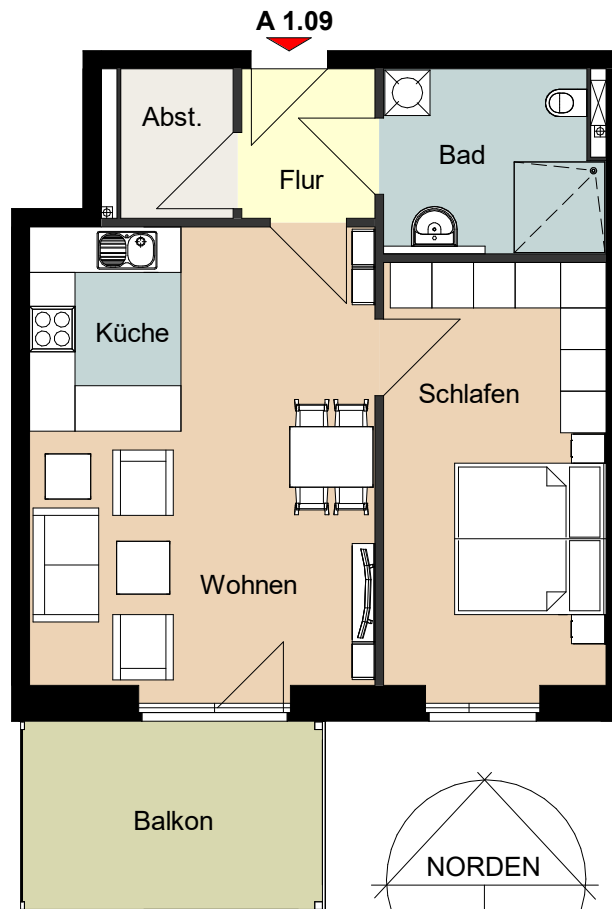

Meldörper Lüd

Wohnung A 1.09 - Obergeschoss

Wohnung A 1.09 - 2 Zimmer

| | |
|--------------|----------------------|
| Wohnen/Essen | 22,54 m ² |
| Küche | 5,40 m ² |
| Schlafen | 16,62 m ² |
| Bad | 6,72 m ² |
| Flur | 3,37 m ² |
| Abst | 2,83 m ² |
| Balkon (1/4) | 2,50 m ² |

| | |
|------------|----------------------|
| Wohnfläche | 59,98 m ² |
|------------|----------------------|

1 2 3 Meter