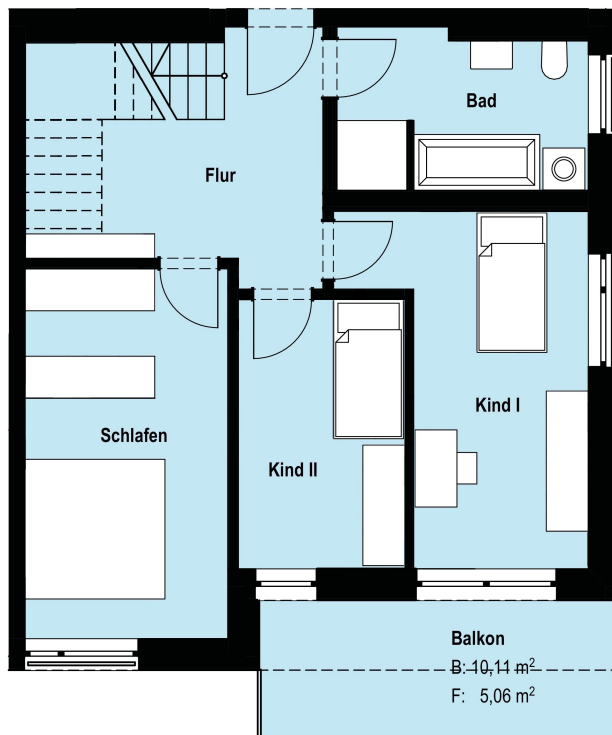

WOHNEN AN DER SCHMALEN GERA

Haus 3 | Wohneinheit 33 | 4,5-Zimmer WE

WE 33

Flur	14,19
Bad	7,91
Schlafen	15,31
Kind I	14,31
Kind II	8,84
Balkon	5,06

Flur	4,13
WC	2,45
Abstell	5,13
WoKo	43,00
Terrasse	15,22

Gesamt 135,55 m²

2. Obergeschoss

WE 33

3. Obergeschoss

WE 33