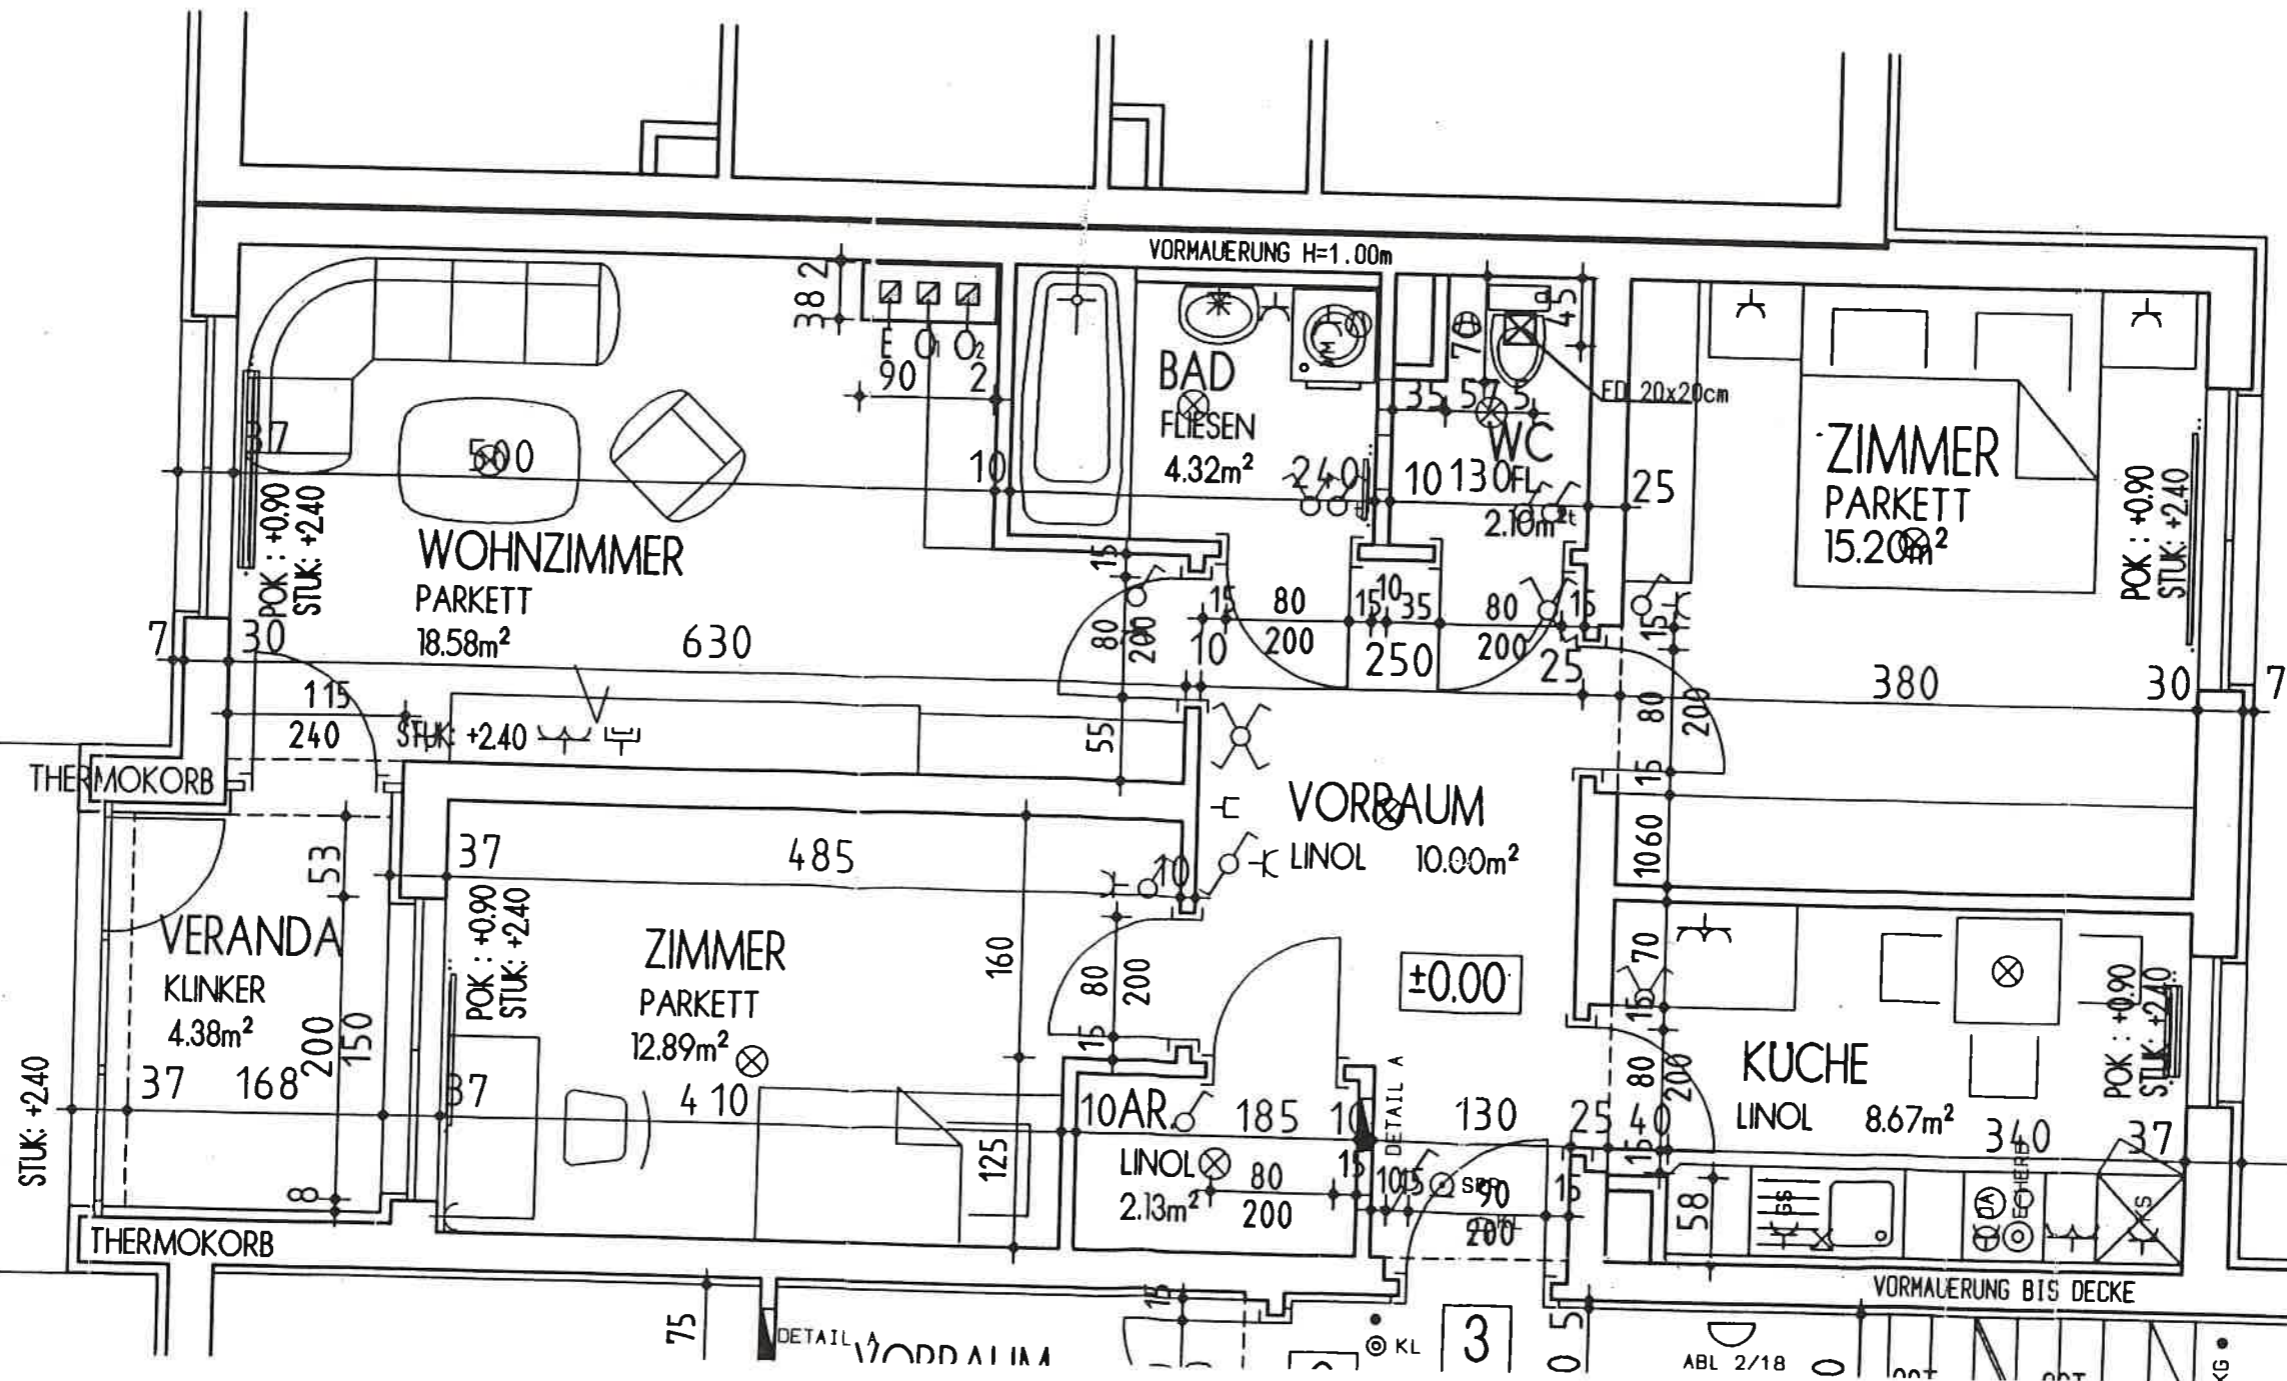

25
340
43
285
75

Birkenparade 9/3
BV RAINBACH HAUS C

WHG 3	
Wohnfläche	73.89m ²
Veranda	4.38m ²
Summe	78.27m ²

HAUS C

140 40