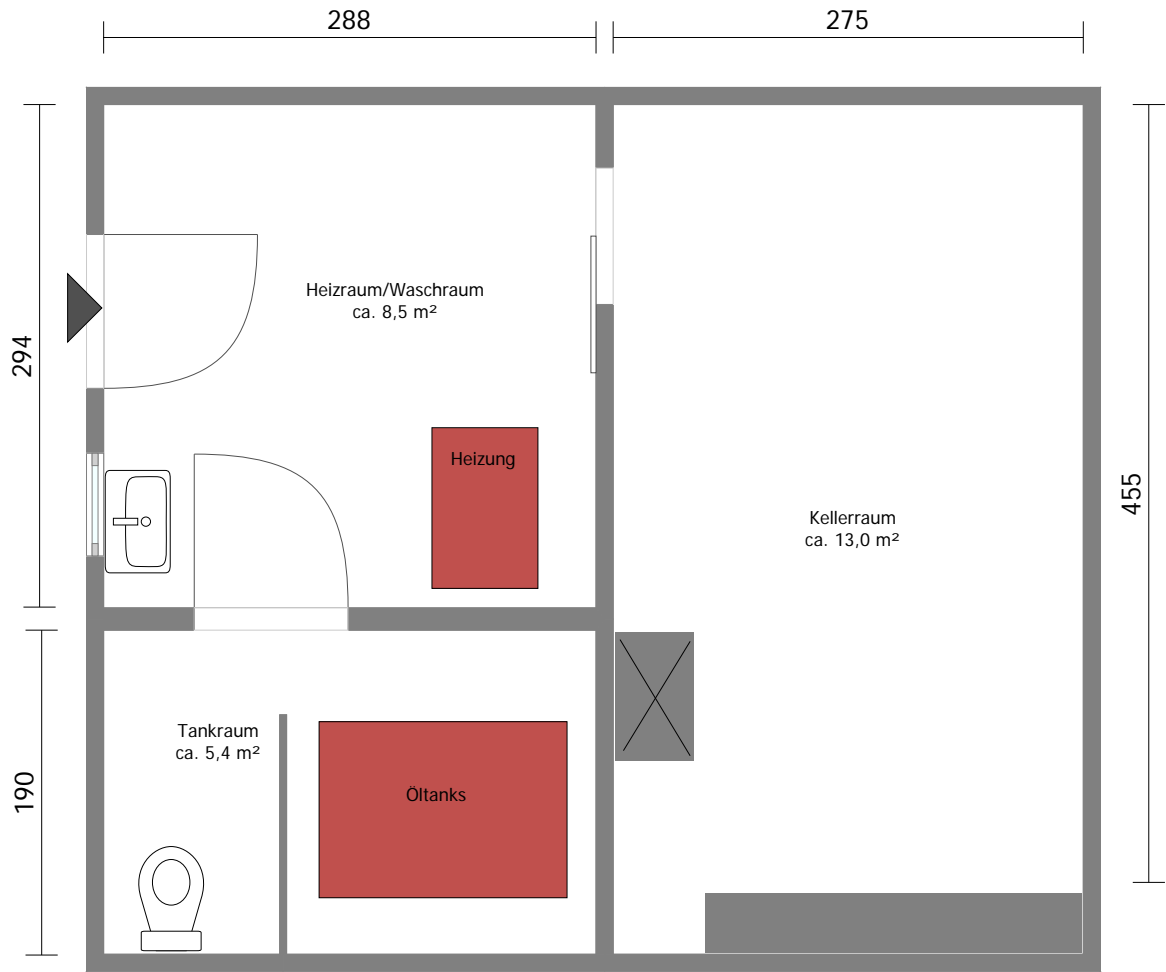

# Talstr. 73\_UG

Schriesheim, Talstr. 73  
Kellergeschoss

150 cm; 1 : 44,23

Projekt Größen: 646x300 cm