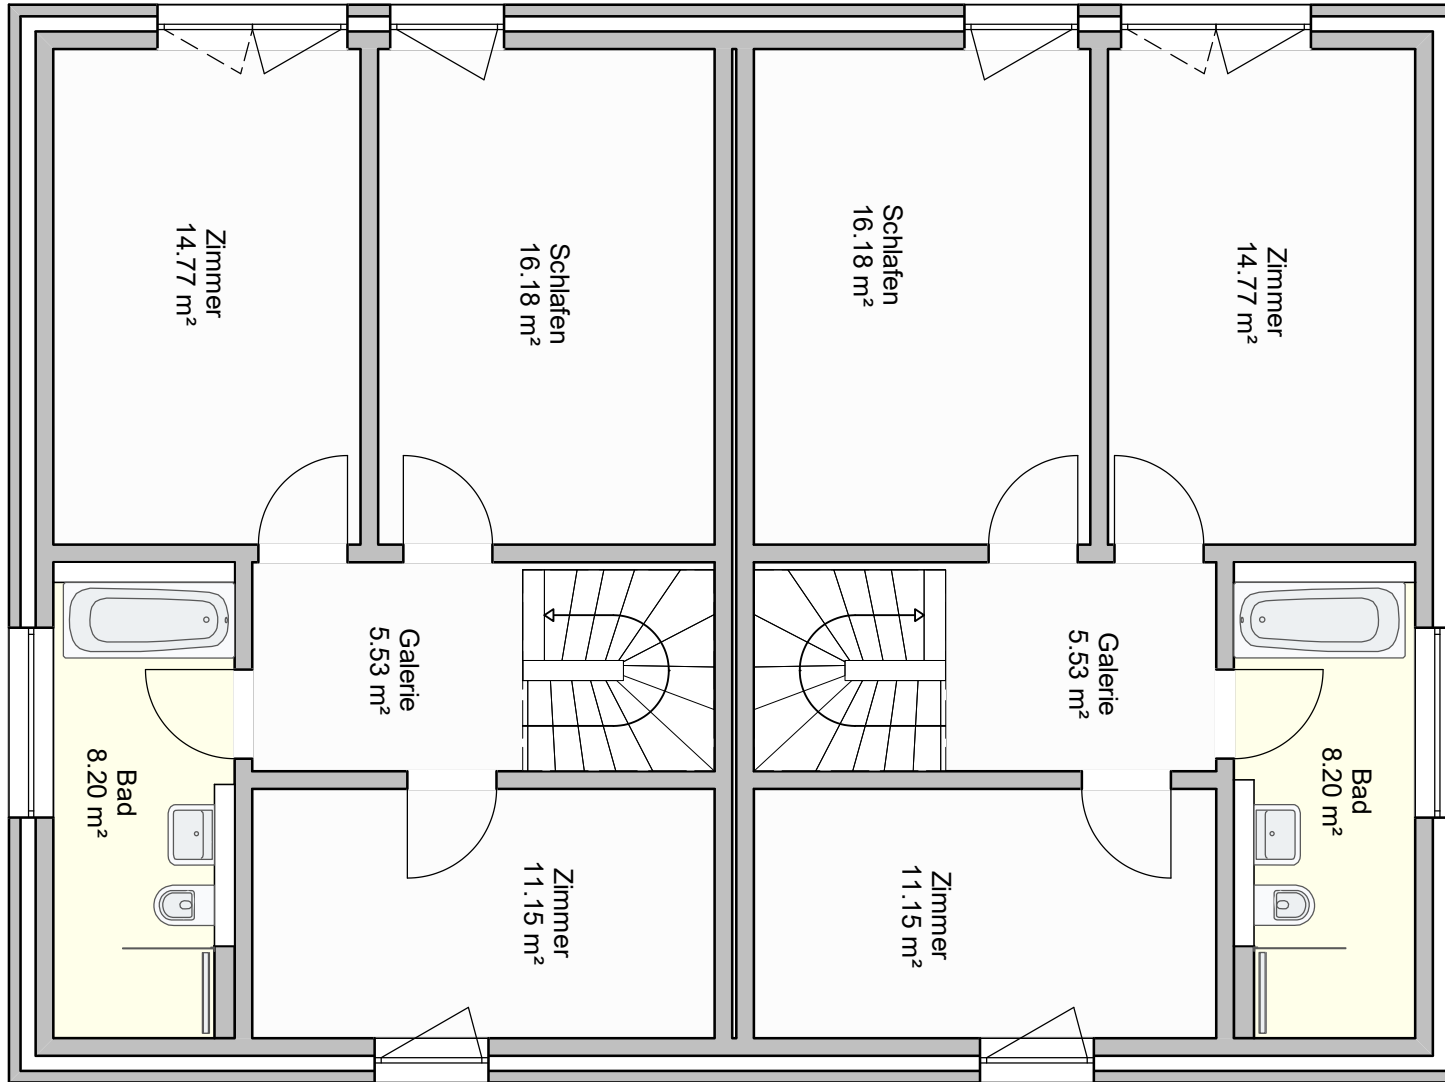

1. OBERGESCHOSS

M 1:75

Metis GmbH
Osterfeld 8-10, 24649 Fuhlendorf
041 92 / 20 10 29 - 0
info@metis-haus.de
www.metis-haus.de