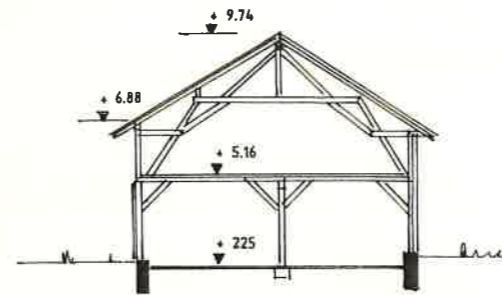

SCHNITT I-I GEBÄUDE 5

SCHNITT L-L GEBÄUDE 5

SCHNITT B-B GEBÄUDE 2

SCHNITT E-E GEBÄUDE 3

SCHNITT H-H GEBÄUDE 5

SCHNITT K-K GEBÄUDE 5

SCHNITT A-A GEBÄUDE 1

SCHNITT D-D GEBÄUDE 3

SCHNITT G-G GEBÄUDE 4

Schnitte

Maßstab 1 : 250

Wunderschöner Vierseithof, teilrenoviert
mit Reitplatz, ideal für Pferdehaltung
in Mildenberg 1 94428 Eichendorf
Flur. Nr. 806 Gemarkung Aufhausen

OSTEN UNTERSTELLH. GEBÄUDE 6

NORDEN GEBÄUDE 6
SÜDEN

SCHNITT M-M

WESTEN UNTERSTELLHALLE 6

DACHGESCHOSS

ERDGESCHOSS UNTERSTELLHALLE

Unterstellhalle

Maßstab 1 : 250

Wunderschöner Vierseithof, teilrenoviert
mit Reitplatz, ideal für Pferdehaltung
in Mildenberg 1 94428 Eichendorf
Flur. Nr. 806 Gemarkung Aufhausen