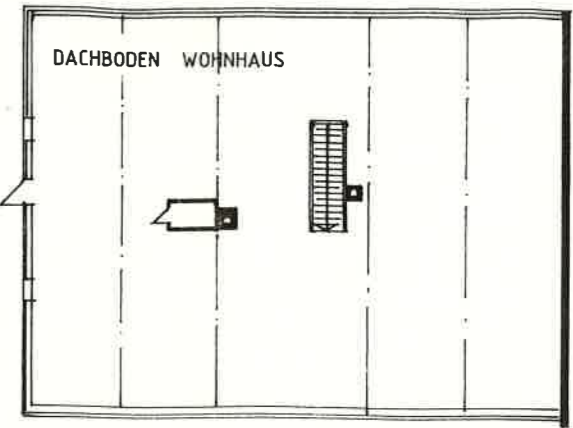

Erdgeschoß

Maßstab 1 : 250

Wunderschöner Vierseithof, teilrenoviert mit Reitplatz, ideal für Pferdehaltung in Mildenberg 1 94428 Eichendorf Flur. Nr. 806 Gemarkung Aufhausen

Obergeschoß

DG. und KG. Maßstab 1 : 250

WESTEN GEBÄUDE 2

OSTEN GEBÄUDE 2

SÜDEN 2

Ansichten

Maßstab 1 : 250

Wunderschöner Vierseithof, teilrenoviert
mit Reitplatz, ideal für Pferdehaltung
in Mildenberg 1 94428 Eichendorf
Flur. Nr. 806 Gemarkung Aufhausen