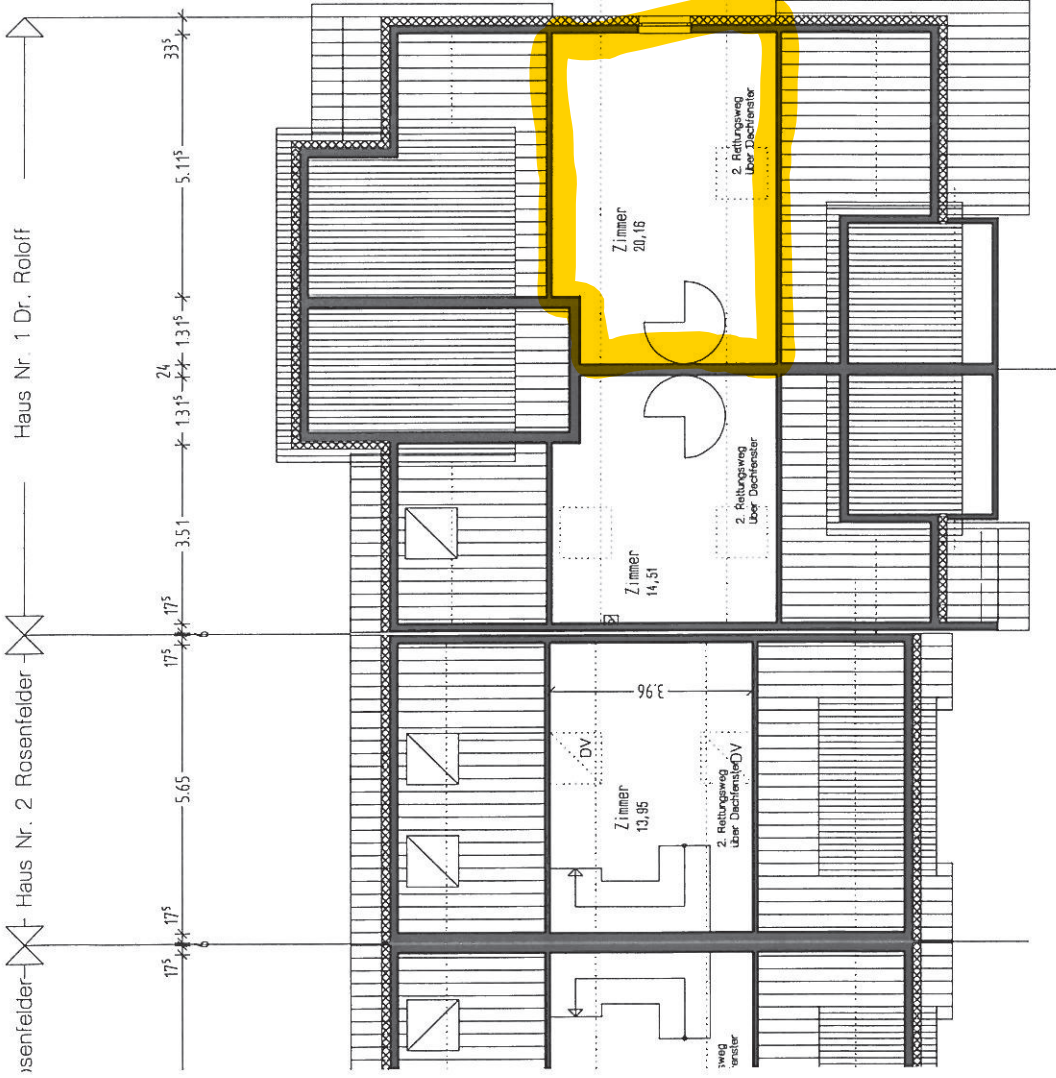

PLANBEZEICHNUNG
1. Dachgeschoss

MASS-STAB 1 : 100
PLAN-NR. 3

GEFERTIGT DER ARCHITEKT

DATUM 03.07.2012
GEZ. kl

ANERKANNT: BAUHERRSCHAFT

DATUM

osenfelder - Haus Nr. 2 Rosenfelder -

Haus Nr. 1 Dr. Roloff

PLANBEZEICHNUNG
2.- Dachgeschoss

MASS-STAB 1 : 100
PLAN-NR. 4

GEFERTIGT
DER ARCHITEKT

DATUM 03.07.2012
GEZ. kl

ANERKANNT:
BAUHERRSCHAFT

DATUM