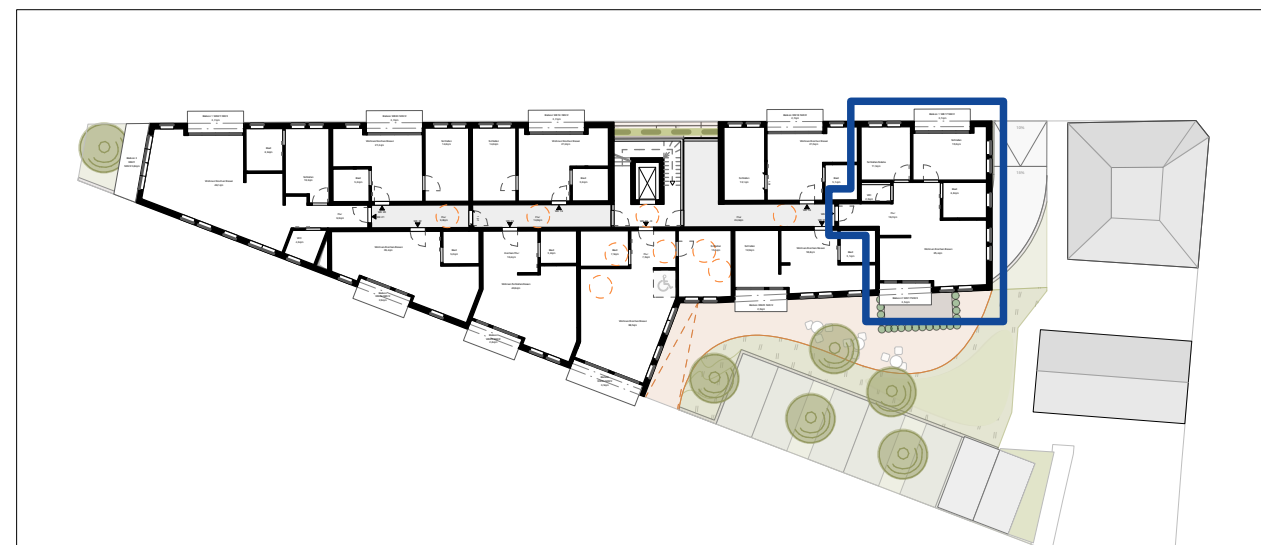

Wohnung 17 - Obergeschoss 2

Wohnen/Kochen/Essen	25,4 m ²
Schlafen	15,5 m ²
Schlafen/Gäste	11,5 m ²
Bad	6,8 m ²
WC	2,5 m ²
Flur	16,7 m ²
<hr/>	
Balkon 1 x0,5	2,7 m ²
Balkon 2 x0,5	2,5 m ²
<hr/>	
Summe	83,6 m²

Wohnung 17

Maßstab ca.1.100

**Neubau
Betreutes Wohnen
Möhringer Straße 99
70199 Stuttgart**

Maßstab ca.1.500

Lageplan

Maßstab ca.1.1000