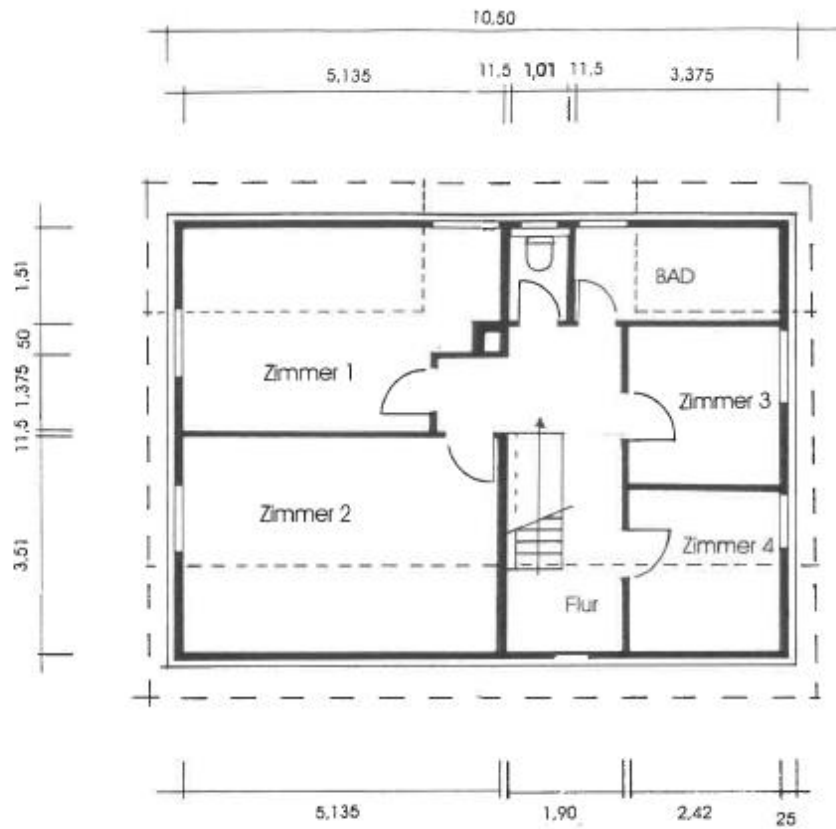

Grundriss Großtobeler Straße 5-2

OBERGESCHOSS M 1 : 100

SCHNITT M 1 : 100