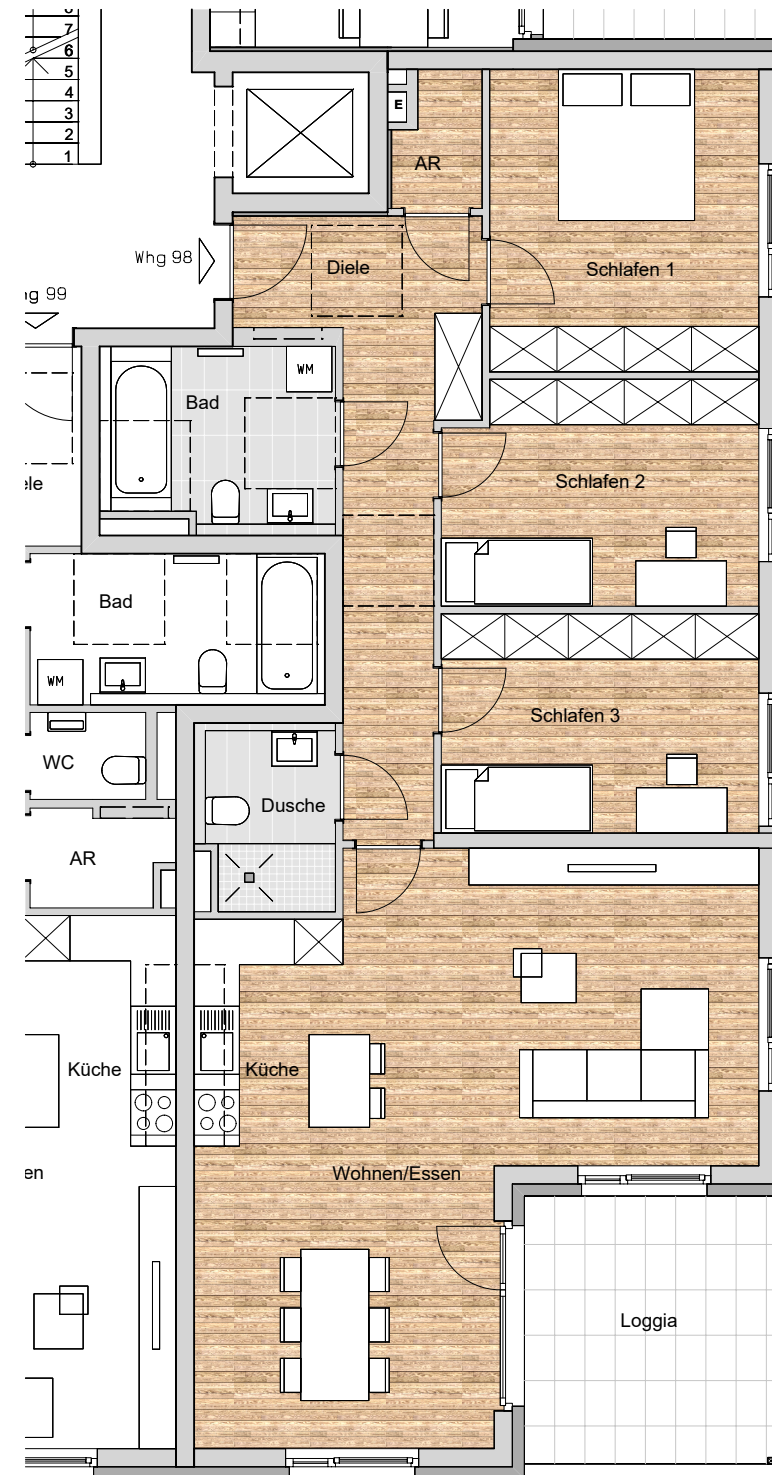

1. Obergeschoss

Haus C

SONNENFELD
WOHNEN MIT WEITBLICK

Wohnung 98

Wohnen Essen Küche	44,70 m ²
Schlafen 1	14,24 m ²
Schlafen 2	12,19 m ²
Schlafen 3	12,18 m ²
Bad	7,39 m ²
Dusche	4,38 m ²
Diele	13,79 m ²
AR	1,93 m ²
Loggia 1/2	5,84 m ²
Summe	116,64 m²