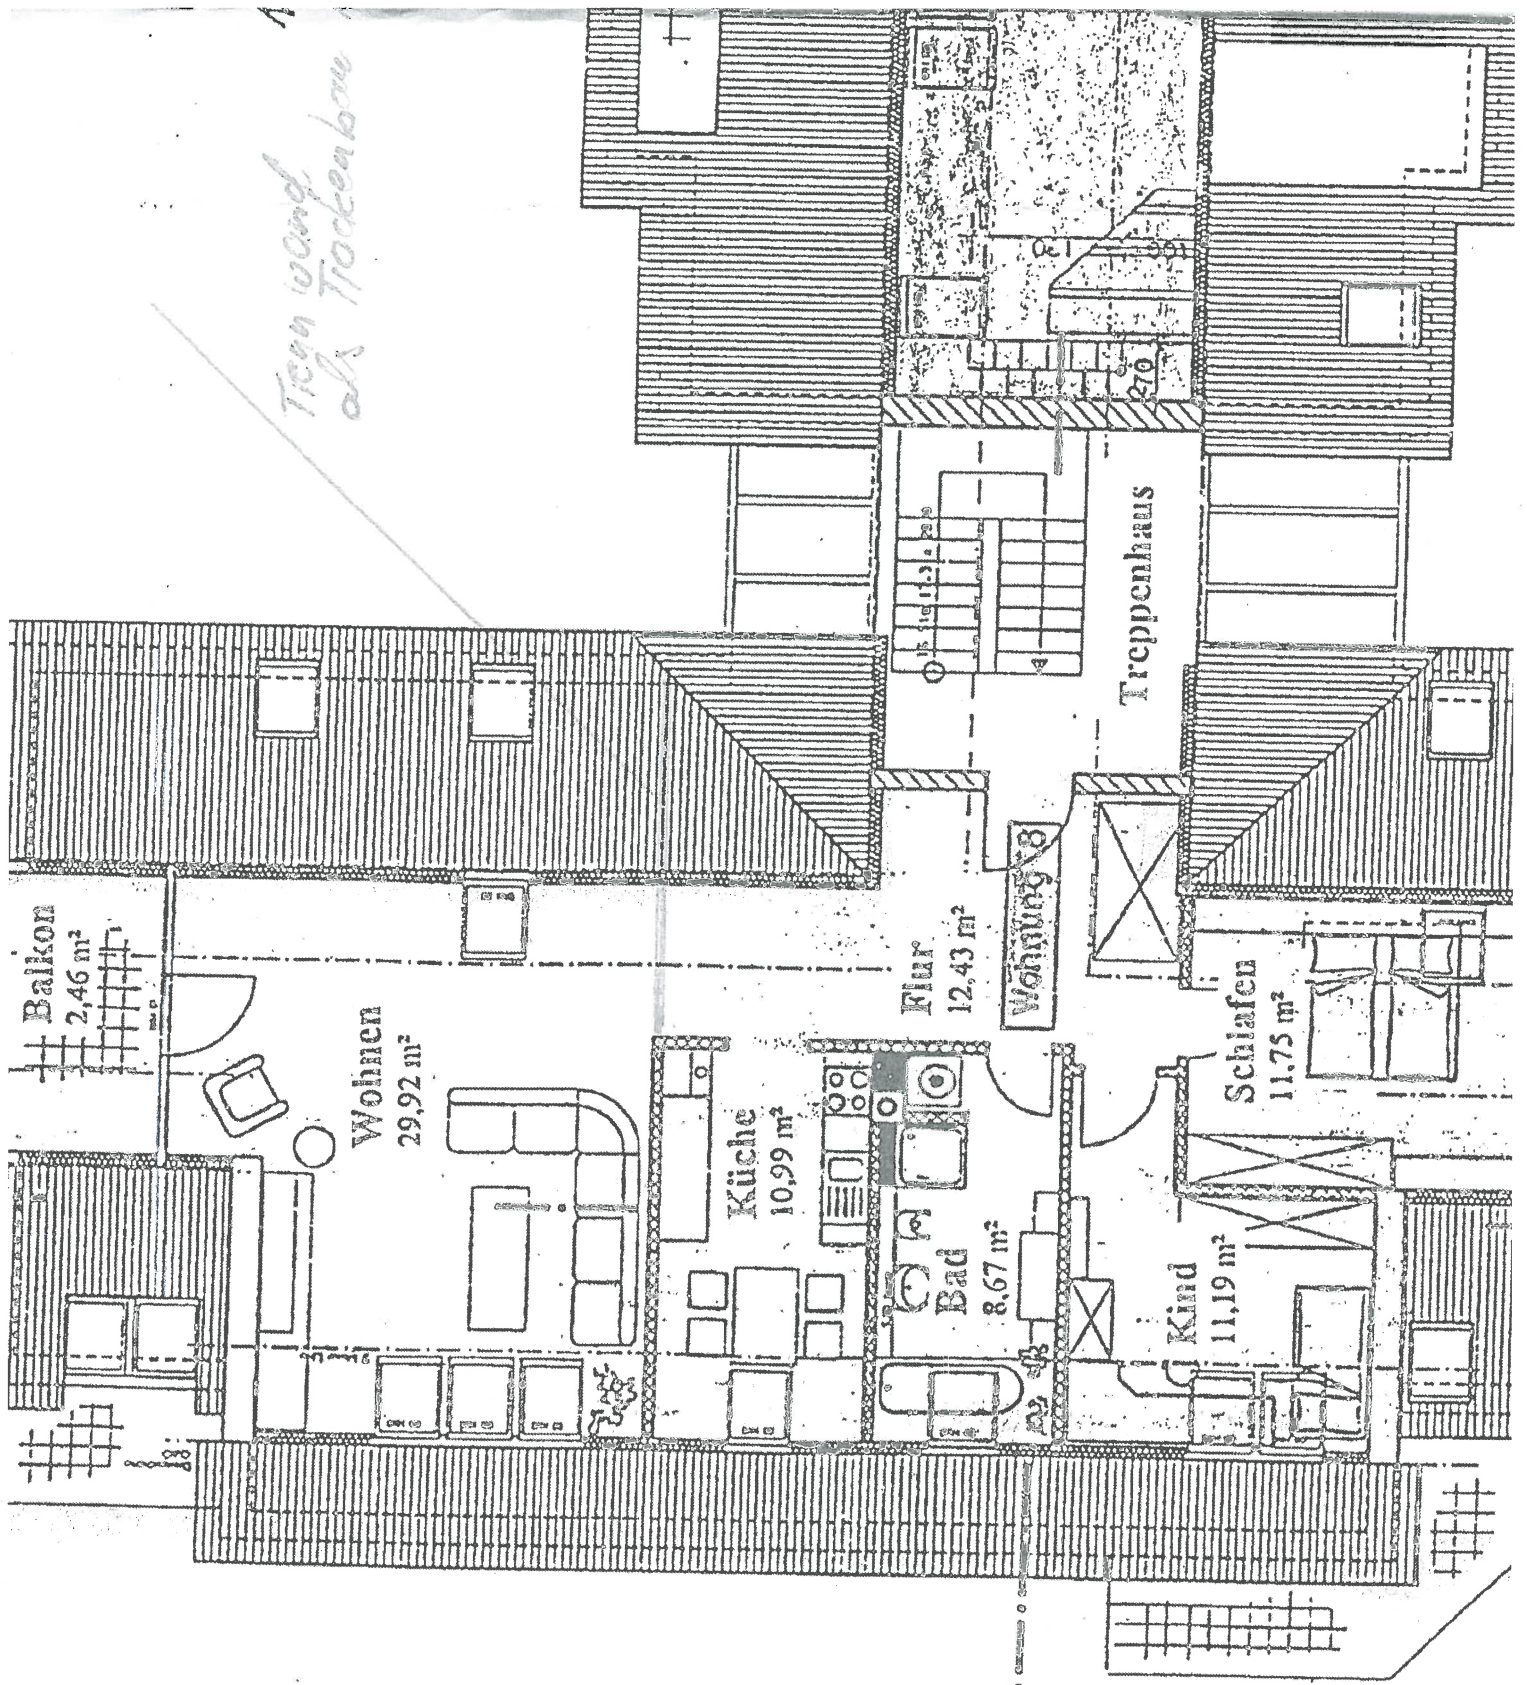

*Teen wand  
als Trockenbau*

Balkon  
2,46 m<sup>2</sup>

Wohnen  
29,92 m<sup>2</sup>

Küche  
10,99 m<sup>2</sup>

Flur  
12,43 m<sup>2</sup>

Bad  
8,67 m<sup>2</sup>

Kind  
11,19 m<sup>2</sup>

Schlafen  
11,75 m<sup>2</sup>

Wohnung 8

Treppenhaus

A