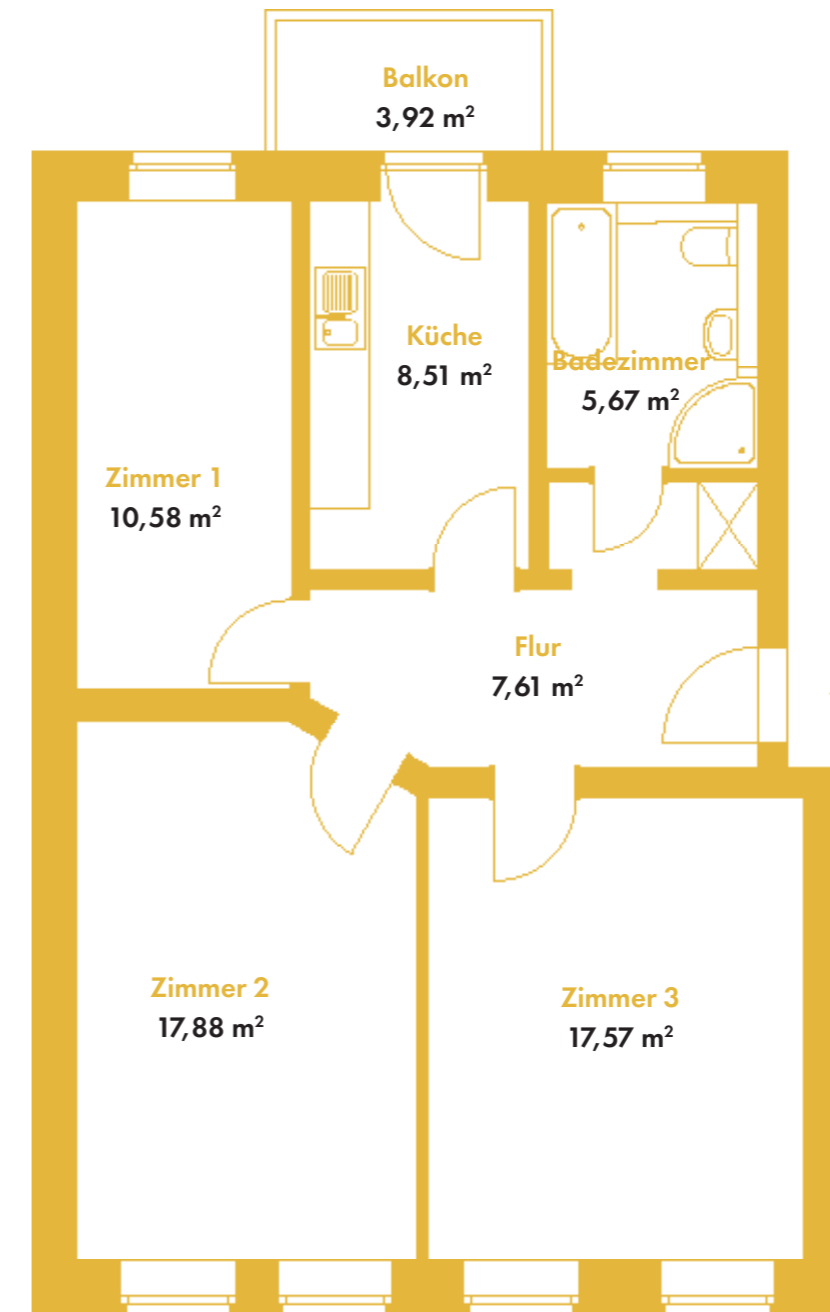

# WE 08

REICHPIETSCHSTRASSE 47  
04317 LEIPZIG

Größe	71,65 m <sup>2</sup>
Nettokaltmiete pro Monat	486,56 €
Nettokaltmiete pro m <sup>2</sup>	5,53 €
Baujahr	ca. 1900
Anzahl Zimmer	3
Balkon	ja
Mietvertragsbeginn	01.04.03
Letzte Mieterhöhung	keine

## 3-Zimmer-Wohnung

2. OG RECHTS, 71,65 m<sup>2</sup>

**Z** ZIEGERT