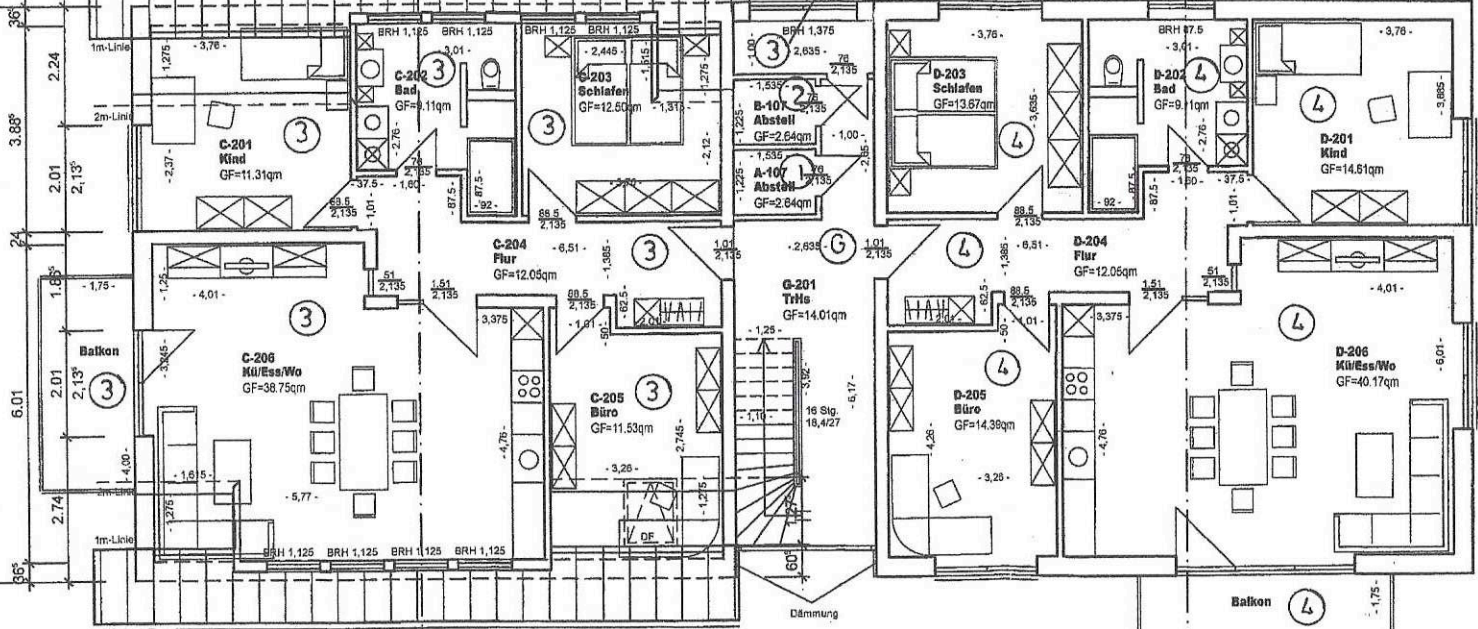

5.80
Vollgeschoßnachweis

11.36⁵

2.63⁵

11.36⁵

36⁵ 3.76 1.1⁵ 3.01 1.1⁵ 3.76 2.4⁵ 2.63⁵ 2.4⁵ 3.76 1.1⁵ 3.01 1.1⁵ 3.76 36⁵
 4.12⁵ 5.80 1.44 3.1⁵ 2.01 3.1⁵ 1.24 2.01 1.99 1.24 4.86⁵
 4.12⁵ 3.4 1.01 1.01 68 1.01 2.0 1.01 3.4 1.44
 1.01 1.01 1.01 1.01

SCHNITT A

SCHNITT B

C-207
Abstell
GF=2.84qm

36⁵ 2.24
2.01 3.88⁵
2.13⁵
2.4⁵ 1.86⁵
2.01 2.13⁵ 3.88⁵
2.74 6.01
36⁵ 10.86⁵

1.86⁵ 62 1.01 2.0 1.01 2.0 1.01 2.0 1.01 74 3.50
 1.01 1.01 1.01 1.01 1.01
 1.86⁵ 6.00 3.50 2.63⁵ 1.11⁵ 2.01 2.61⁵ 3.38⁵ 2.24
 2.60 2.13⁵
 36⁵ 7.38⁵ 1.1⁵ 3.26 2.4⁵ 2.63⁵ 2.4⁵ 3.26 1.1⁵ 7.38⁵ 36⁵
 11.36⁵ 2.63⁵ 11.36⁵

6.00
Vollgeschoßnachweis