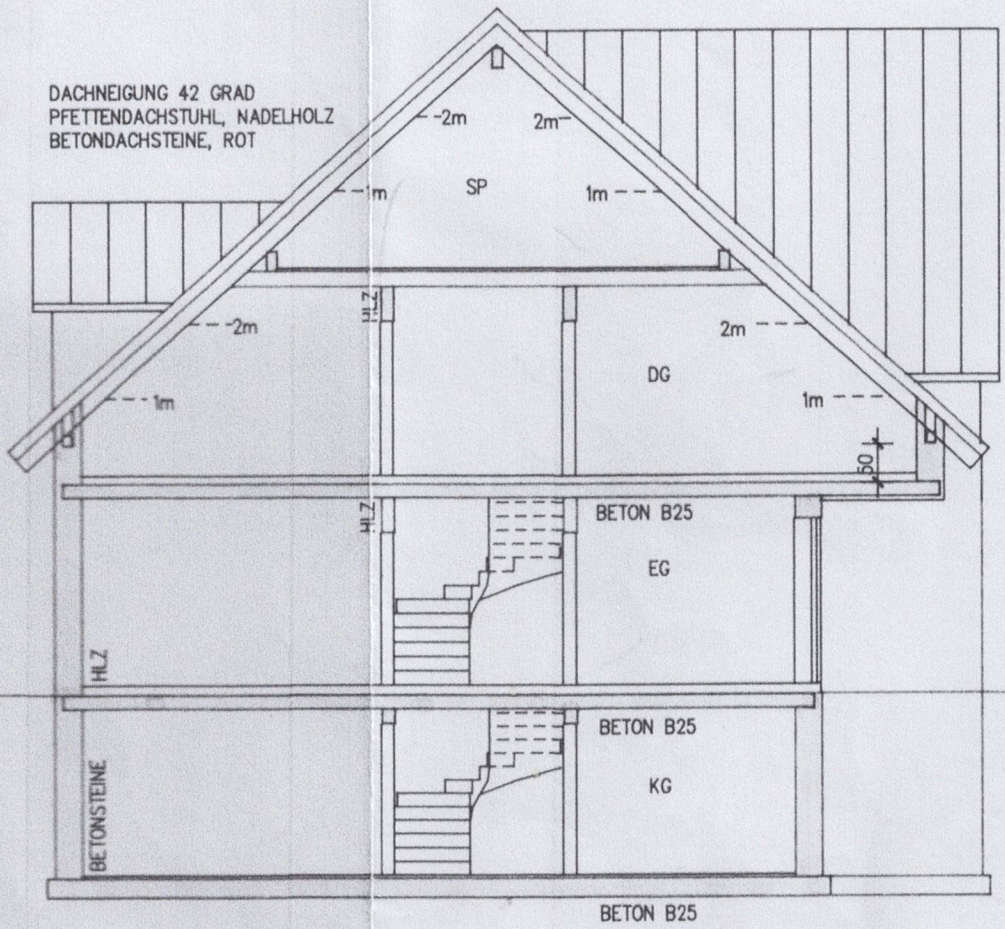

DACHNEIGUNG 42 GRAD  
PFETTENDACHSTUHL, NADELHOLZ  
BETONDACHSTEINE, ROT

SCHNITT