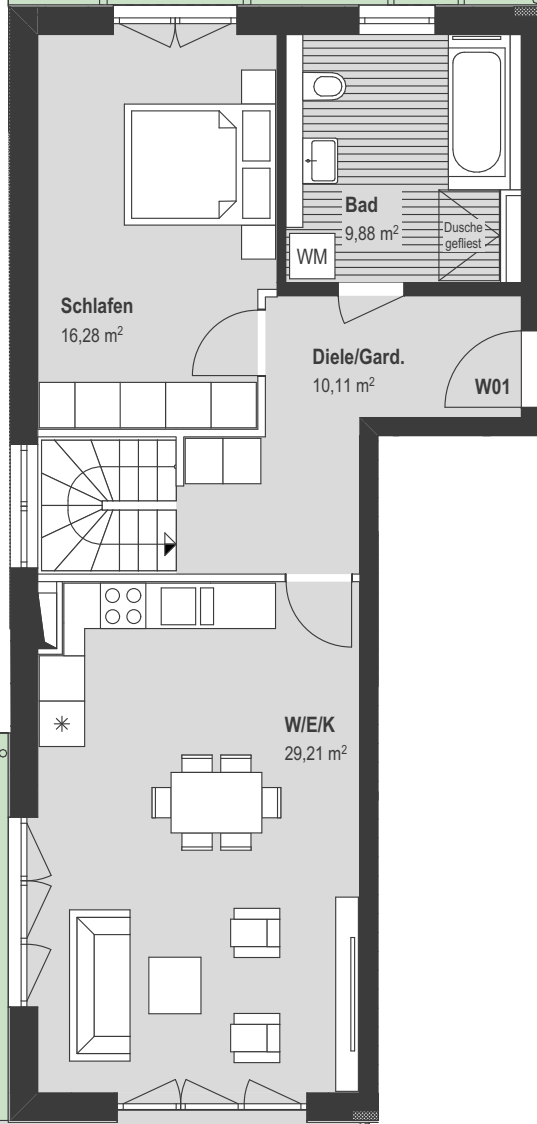

Gartenant.-W01
ca. 32 m²

Haus a

Terrasse W01_Gartenant.-W01
20,00 m² -(inkl. Terrasse)
WF 10,00 m² -ca. 85 m²