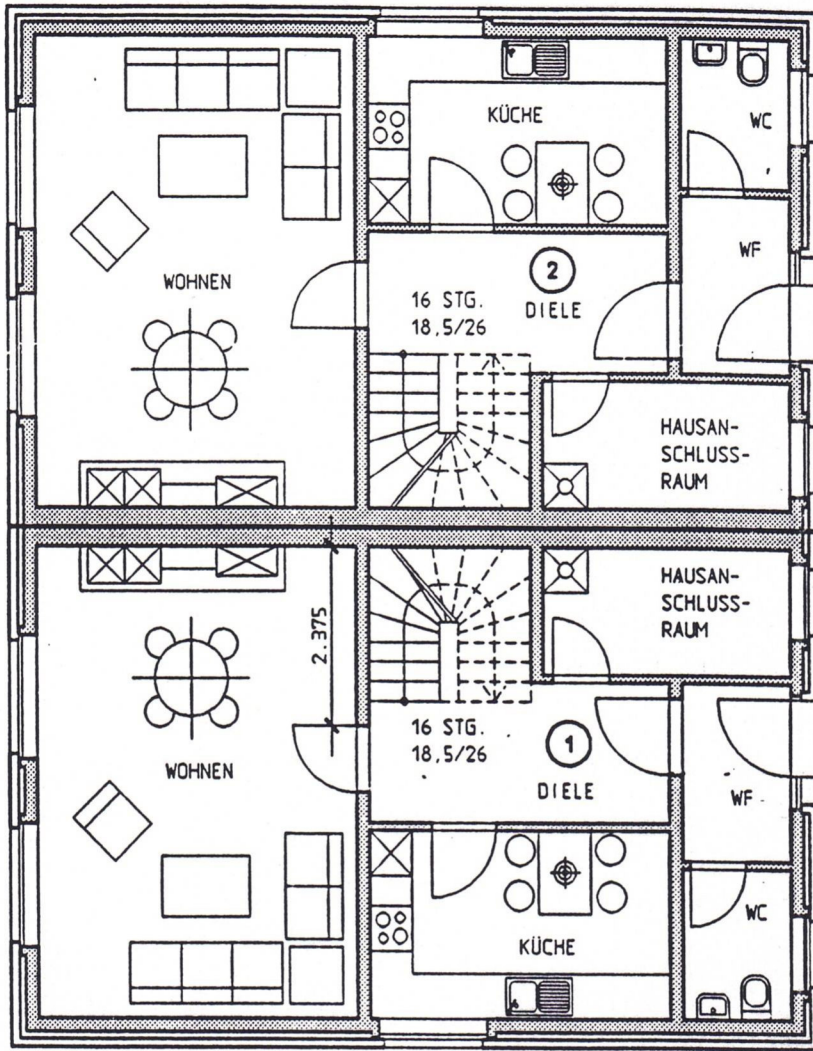

HAUS 2

HAUS 1

ERDGESCHOSS

DIPL.-ING. JOSEF OSSEGE INGENIEURBÜRO FÜR BAUKONSTRUKTION		HOFSTR. 24 49219 GLANDORF TEL. (05426)94910 FAX (05426)949120
PROJEKT: NEUBAU EINES DOPPELHAUSES IN 17498 HINRICHSAGEN, 17498 HINRICHSAGEN		
BAUHERR: 17498 HINRICHSAGEN 17498 HINRICHSAGEN		
BAUTEIL: GRUNDRISS EG	GLANDORF, DEN 05.01.2000	MASSTAB: 1:100 BLATT: E1