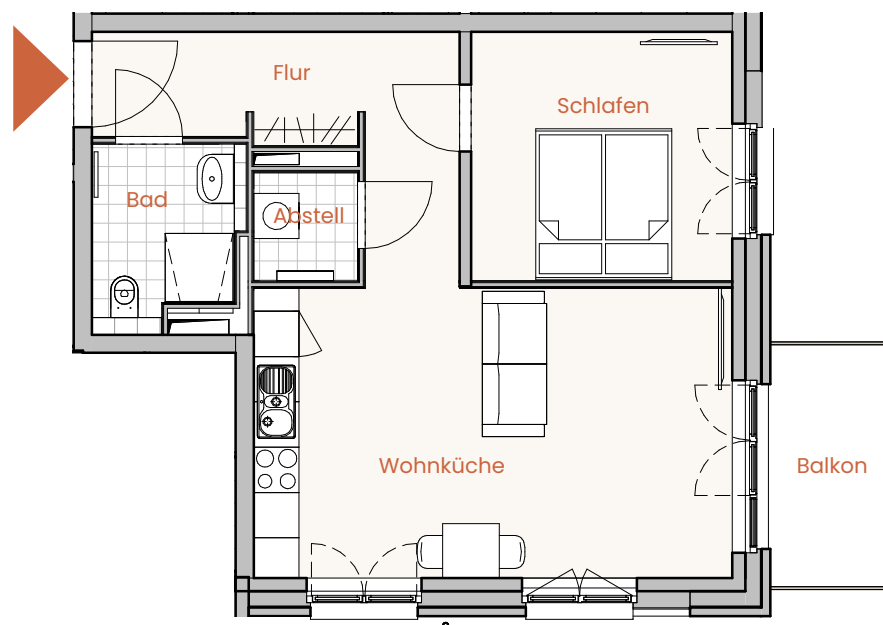

JOHANNES KEPLER
Apartments

Haus 3 Wohnung 38 (FF) 2. Obergeschoss

Wohnküche	24,79 m ²
Bad	4,46 m ²
Abstell	1,98 m ²
Schlafen	11,64 m ²
Flur	9,35 m ²
Balkon (50%)	2,64 m ²
Gesamt	54,85 m²

Die Möblierung ist ein Gestaltungsvorschlag und gehört nicht zum Ausstattungsumfang.
Für zwischenzeitliche Änderungen können wir keine Haftung übernehmen.

Maßstab 1:100

PETERS PETERS
In Homburg Zuhause.