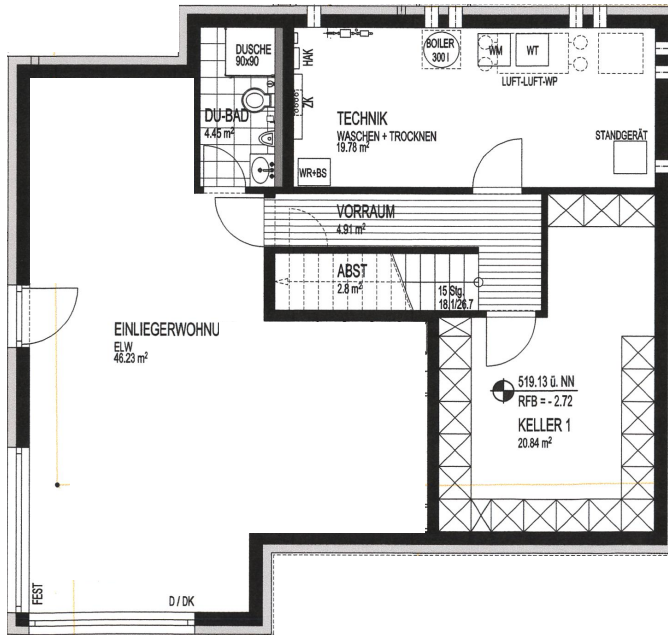

# UNTER- GESCHOSS

Fitness | Wohnen | Sauna 46,23 m<sup>2</sup>

Duschbad 4,45 m<sup>2</sup>

Summe 50,68 m<sup>2</sup>

Waschen | Trocknen | Techn. 19,87 m<sup>2</sup>

Keller / Abstellraum 20,84 m<sup>2</sup>

Vorraum 4,91 m<sup>2</sup>

Abstellraum 2,80 m<sup>2</sup>