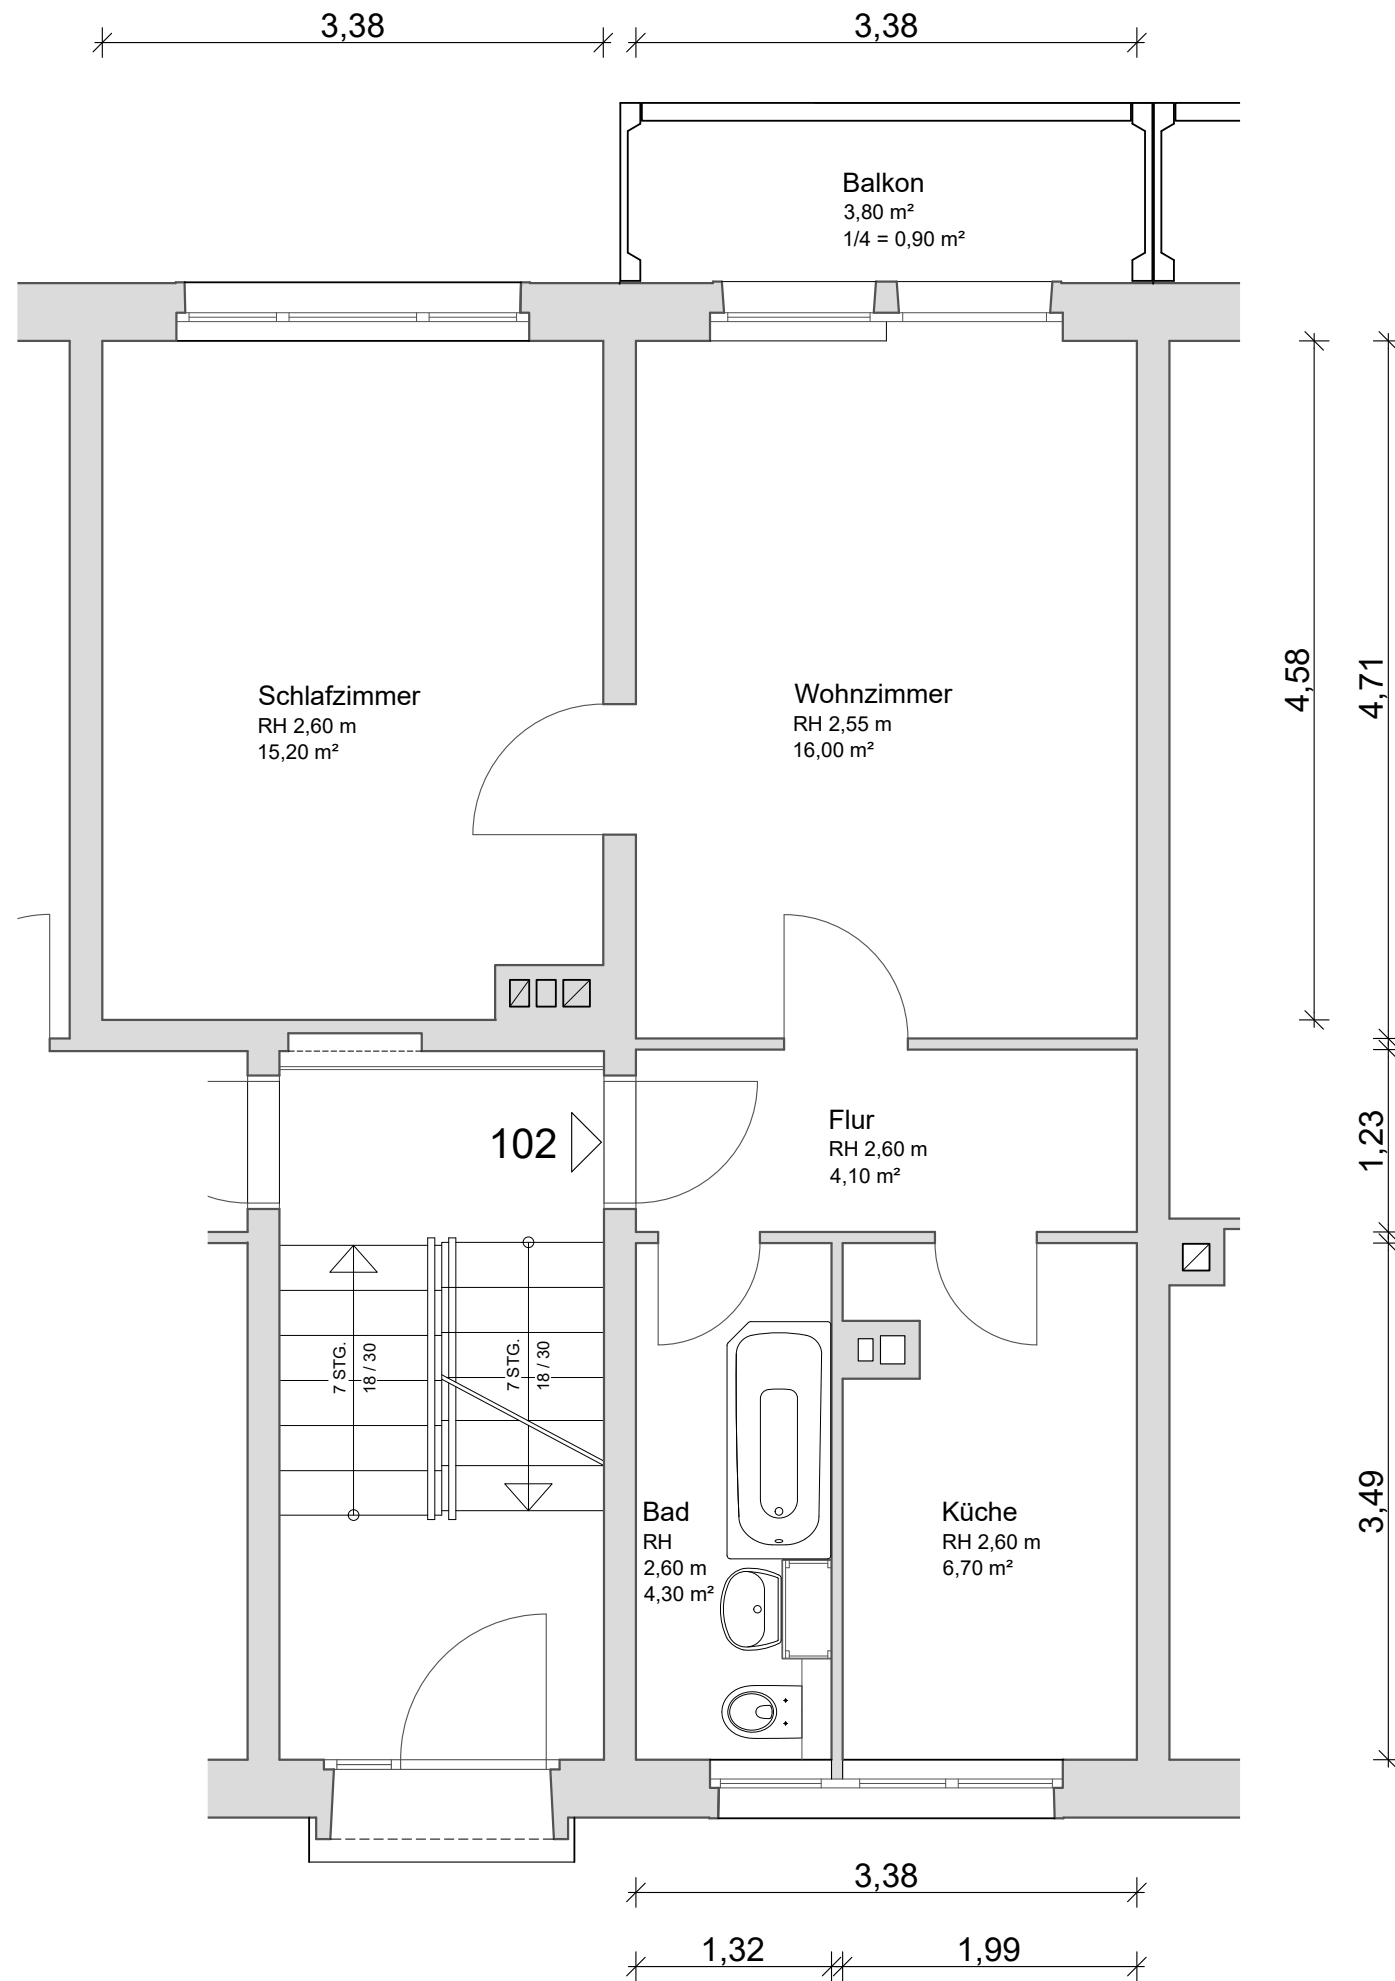

Bitte Beachten!
Alle Maße und Angaben sind unverbindlich. Vorhandene
Wandmasse und Türbreiten im konkreten Fall immer vor
Ort nachmessen.

Objektdaten

3 Raum-Wohnung

1. Etage (Erdgeschoss)

Wohnfläche ca. 46,30 m²

25% Balkon ca. 0,9 m²

WFI Gesamt ca. 47,20 m²

Objektanschrift

Schillerstraße 88

02763 Zittau

Wohnungsnummer

227 - 110 - 102