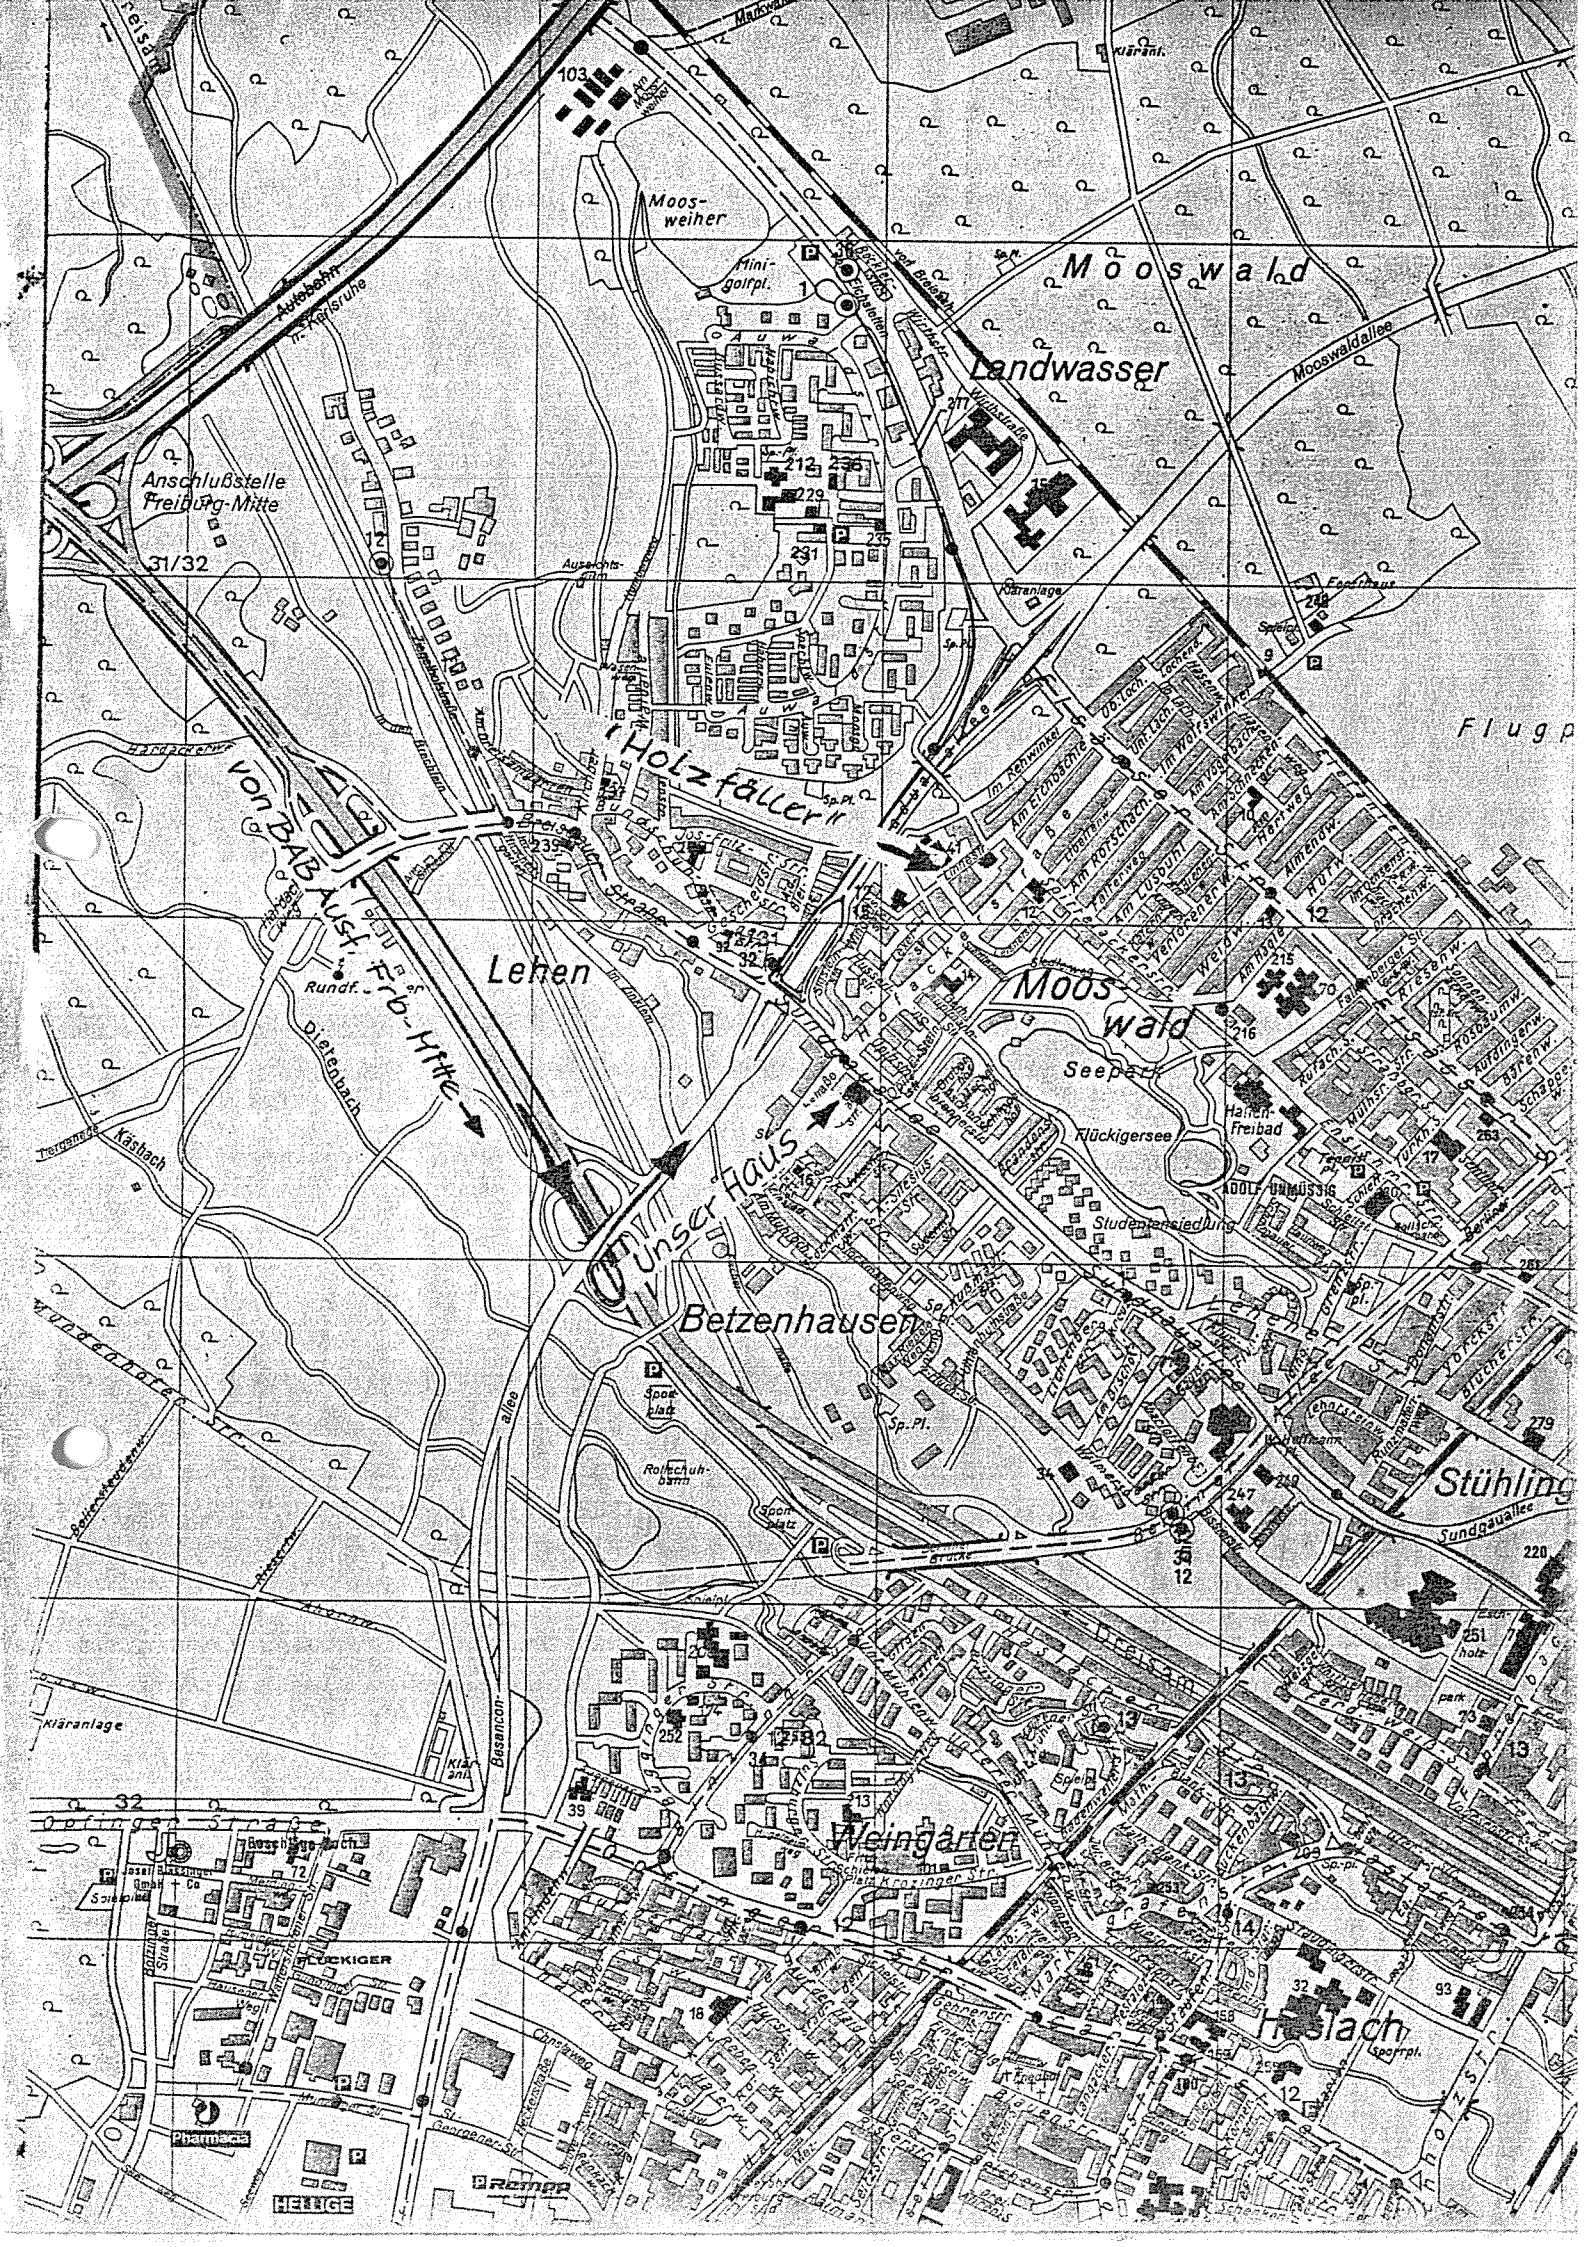

103

Moosweier

Mooswald

Landwasser

Mooswaldallee

Anschlußstelle
Freiburg-Mitte

31/32

Aussichts-
platz

Holzfaller

Flugp

VON BABENBERG

Rundf.

Lehen

Mooswald

Seepark

Unser Haus

Rückigersee

Betzenhausen

Stühling

Sundgaullee

Sport-
platz

Rothschuh-
brenn

Sport-
platz

12

220

Weingarten

Stöcklach

32

90

HELLIGE

Reinhold

Pharmacia

FLÜCKIGER

BOSSHARDT

STRATE

KIÄRANLAGE

BEISANCON

ROTHSCHUH-
BREMEN

SPORT-
PLATZ

LEHEN

MOOSWALD

SEEPARK

HOLZFALLER

LANDWASSER

MOOSWALD

MOOSWEIER

ANSCHLUßSTELLE
FREIBURG-MITTE

31/32

AUSSICHTS-
PLATZ

103

MOOSWALD

LANDWASSER

MOOSWEIER

ANSCHLUßSTELLE
FREIBURG-MITTE