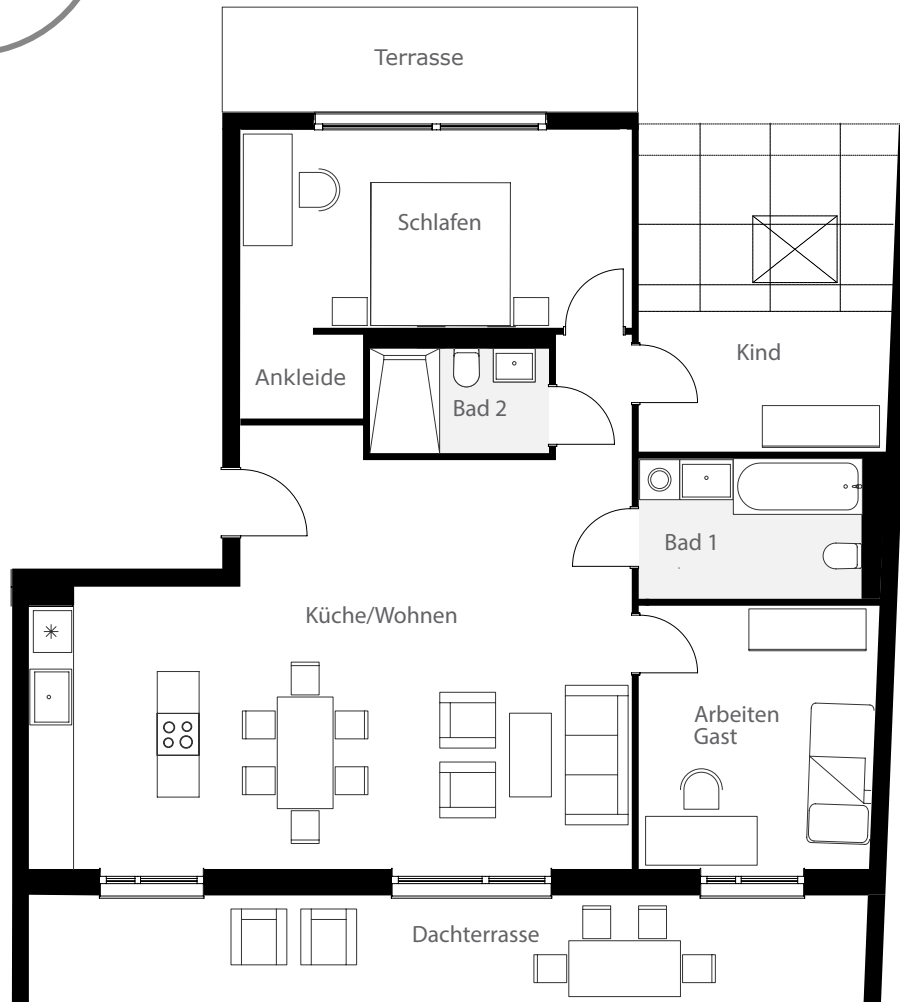

Wohnung 15

5.OG rechts

Wohnen, Küche	49,19 m ²
Schlafen	15,09 m ²
Ankleide	2,50 m ²
Kind	11,81 m ²
Bad 1	6,21 m ²
Bad 2	3,85 m ²
Arbeiten, Gast	12,89 m ²
Terrasse (50%)	8,77 m ²
Dachterrasse (50%)	19,42 m ²
Gesamt	115,63 m²

*Die hier angegebenen Flächen und Maße sind unverbindlich. Die dargestellte Möblierung ist im Leistungsumfang nicht enthalten. /
Floor space dimensions and measurements are not binding. Pictured furnishings are not included.