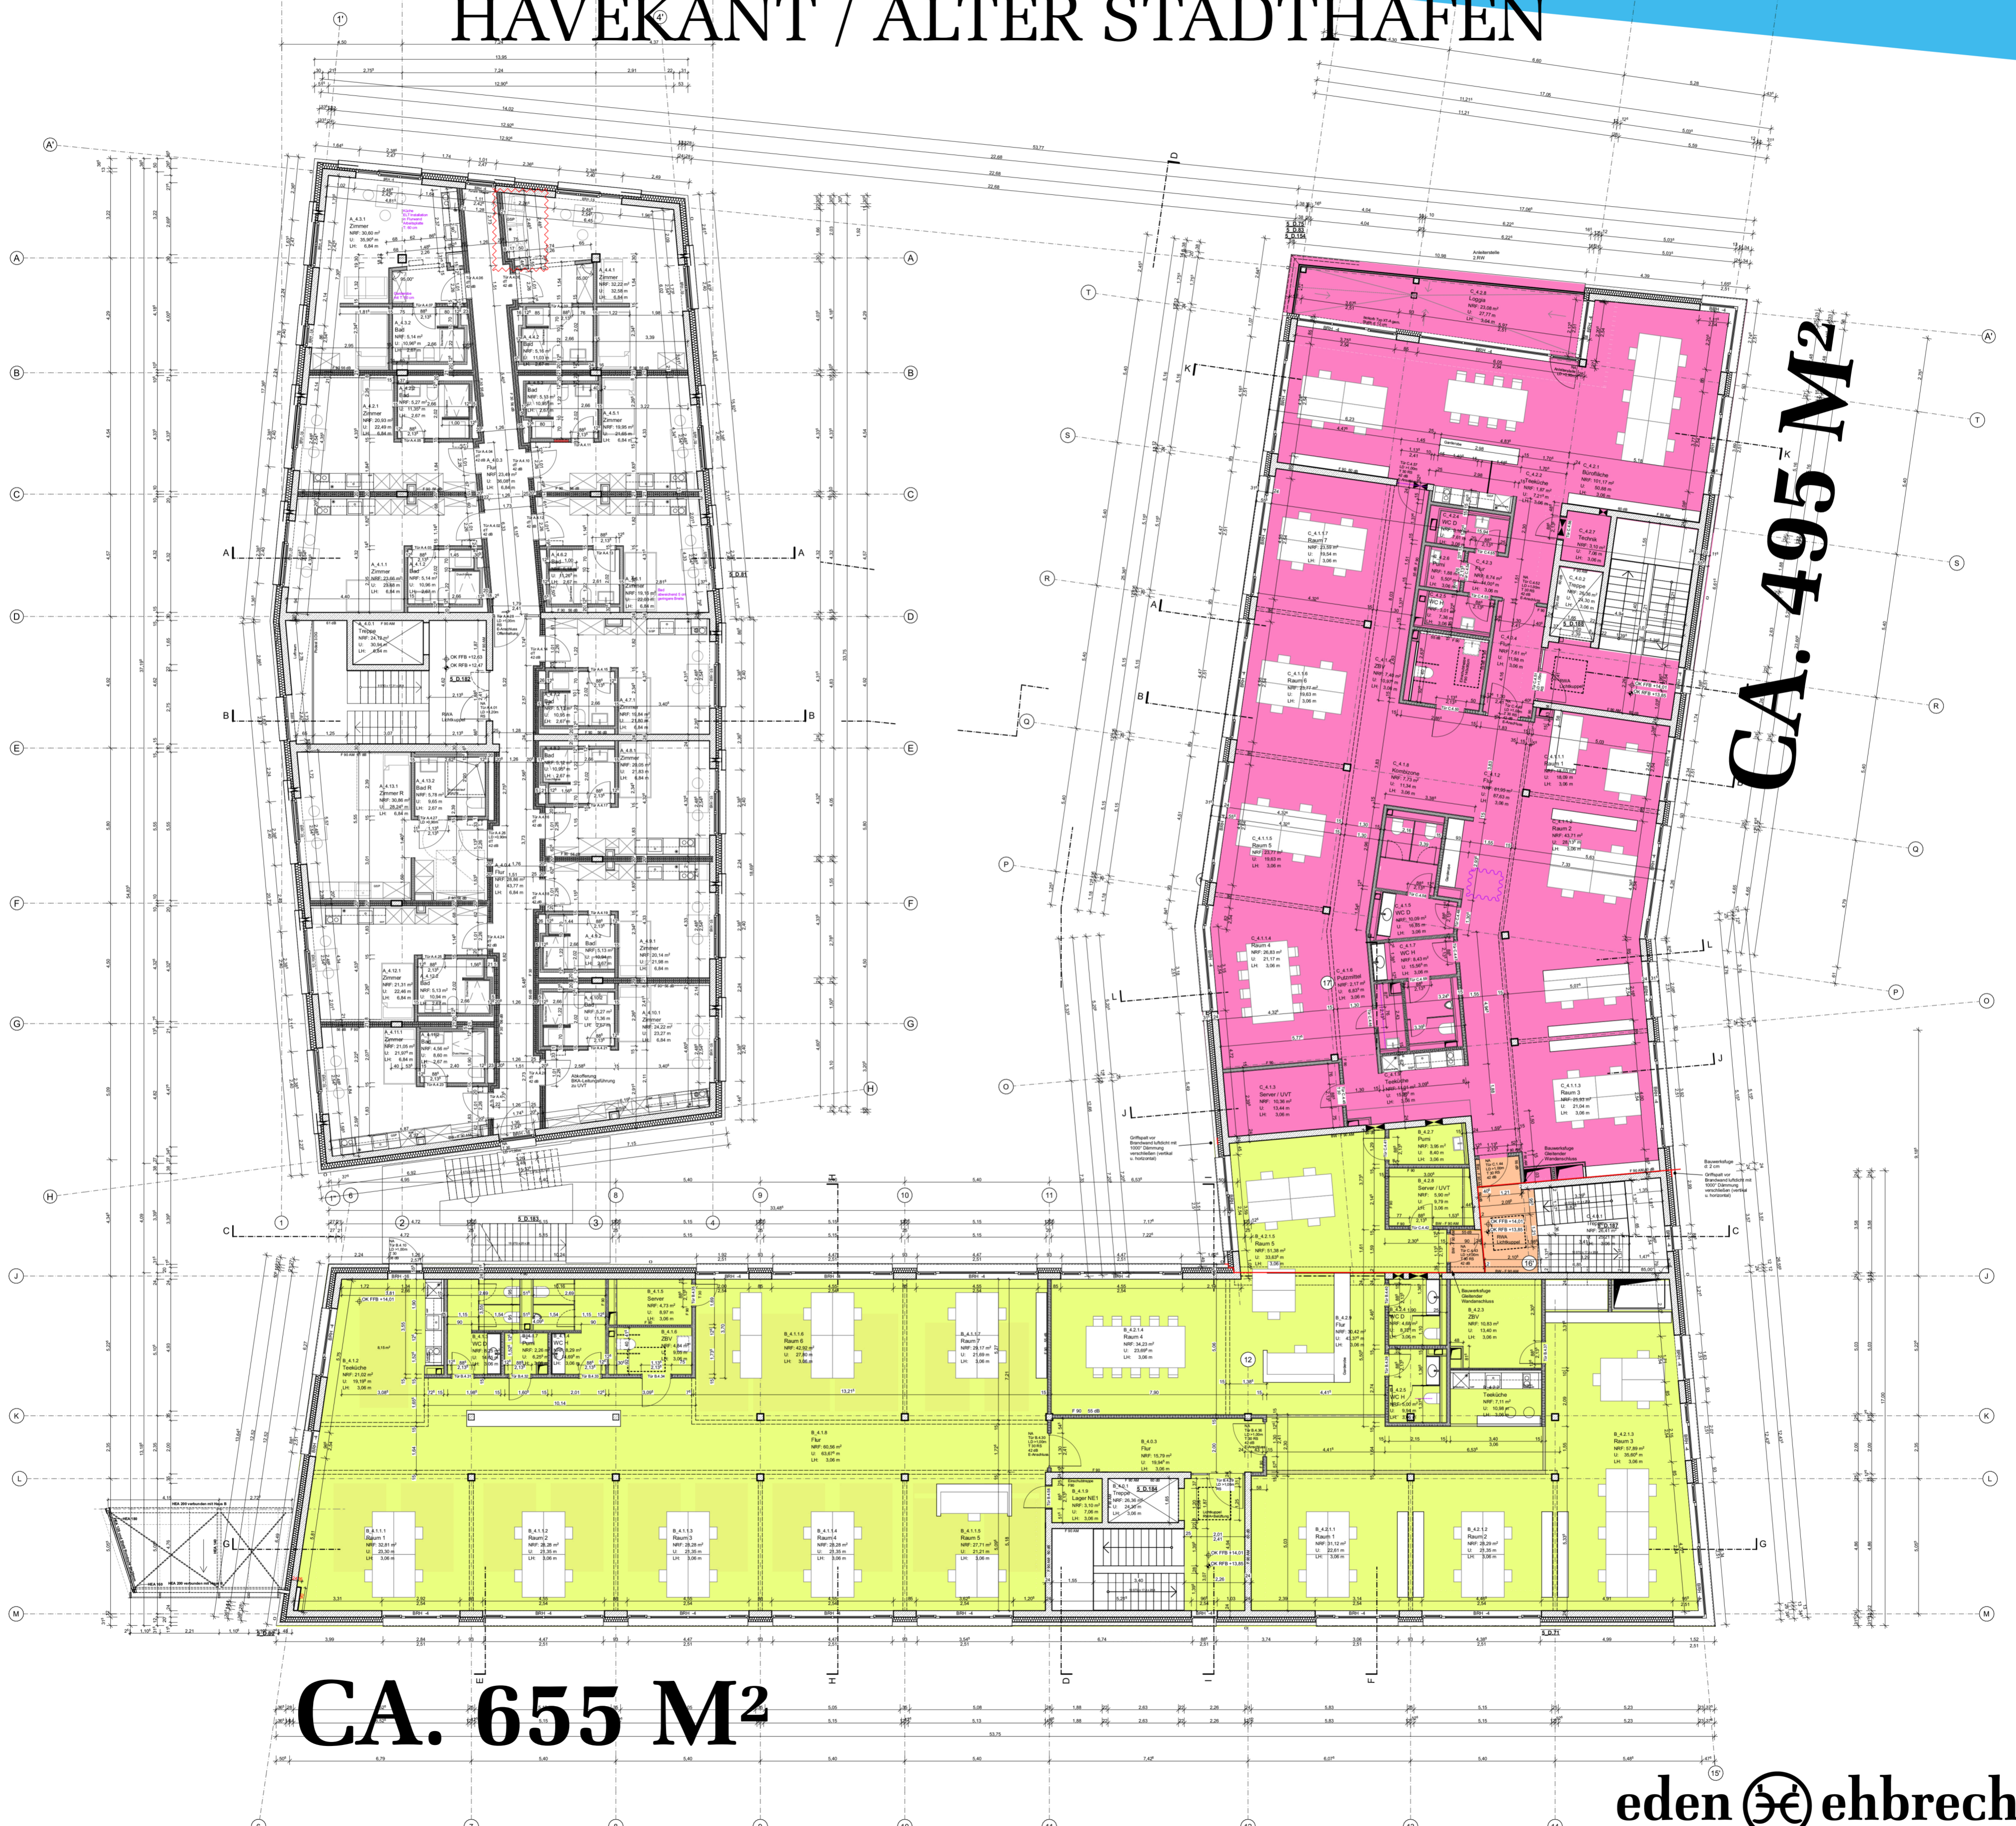

# U-HOF 3 // 4. OBERGESCHOSS - V1

## HAVEKANT / ALTER STADTHAFEN

CA. 495 M<sup>2</sup>

CA. 655 M<sup>2</sup>