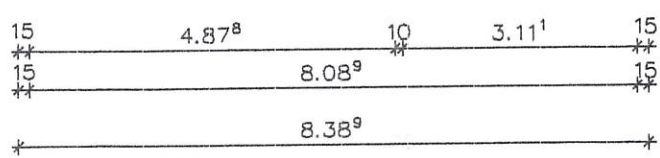

Grenze

recht  
→

Idelle Grenze

Hat vorgelegen

Grenze

Versat  
4cm /  
Gre  
Höhen  
zu üb  
Entwä  
Rücksl