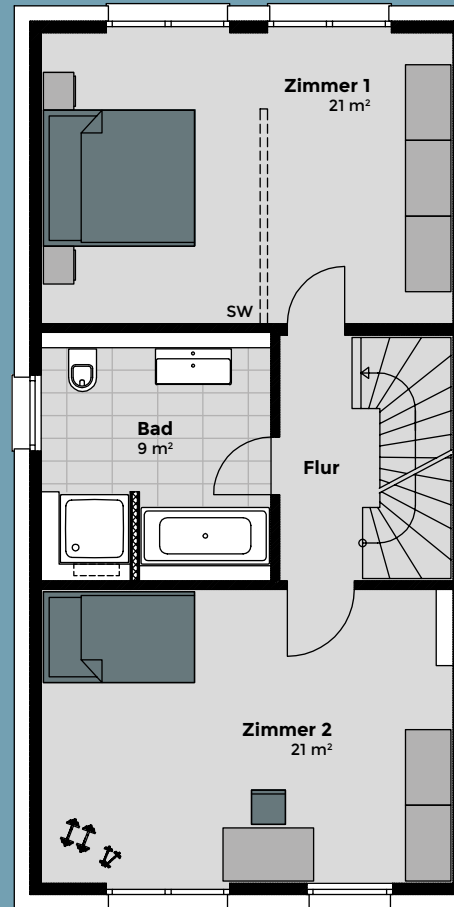

Am Feldbach

Reihenendhaus Basalt

Reihenendhaus Basalt

- Ca. 152 m² Wohnfläche
- Zzgl. 54 m² Nutzfläche im Keller
- 4-5 Zimmer
- Wahlweise mit getrenntem Ankleidebereich im Schlafzimmer
- Zweites Bad im Dachgeschoss möglich

Kellergeschoss

Erdgeschoss

SW = Sonderwunsch TR = Trockner HA = Hausanschluss GF = Grundfläche
 WM = Waschmaschine TH = Therme HE = Hebeanlage

Prospektunterlagen geben den Eindruck des Künstlers wieder und sind keine Vertragsunterlagen. Maßangaben sind unverbindlich. Zeichnungen ohne Maßstab. Alle m²-Angaben sind gerundet. Technische Änderungen vorbehalten.

Bildnachweise:
 © Schwarz Photography

Maßgeblich für die Bauausführung sind die Baubeschreibung und die Vertragsunterlagen.

Obergeschoss Standard

Obergeschoss Alternative

Dachgeschoss Standard

Dachgeschoss Alternative