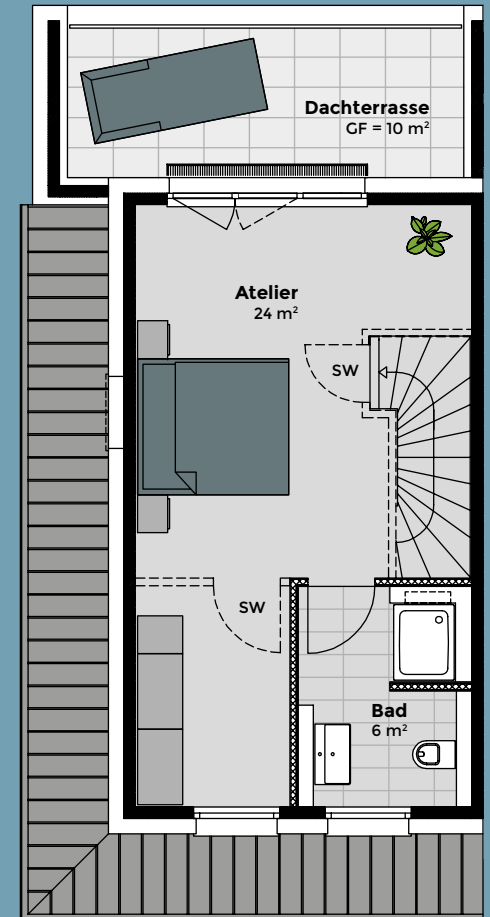

Am Feldbach

Reihenendhaus Basalt

Reihenendhaus Basalt

- Ca. 152 m² Wohnfläche
- Zzgl. 54 m² Nutzfläche im Keller
- 4-5 Zimmer
- Wahlweise mit getrenntem Ankleidebereich im Schlafzimmer
- Zweites Bad im Dachgeschoss möglich

Kellergeschoss

Erdgeschoss

SW = Sonderwunsch TR = Trockner HA = Hausanschluss GF = Grundfläche
 WM = Waschmaschine TH = Therme HE = Hebeanlage

Prospektunterlagen geben den Eindruck des Künstlers wieder und sind keine Vertragsunterlagen. Maßangaben sind unverbindlich. Zeichnungen ohne Maßstab. Alle m²-Angaben sind gerundet. Technische Änderungen vorbehalten.

Bildnachweise:
 © Schwarz Photography

Maßgeblich für die Bauausführung sind die Baubeschreibung und die Vertragsunterlagen.

Obergeschoss Standard

Obergeschoss Alternative

Dachgeschoss Standard

Dachgeschoss Alternative