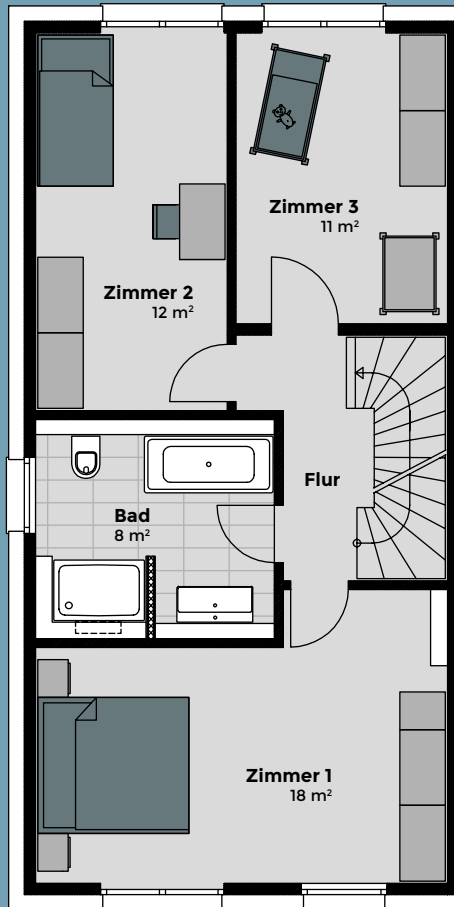

Am Feldbach

Reihenendhaus Basalt

Reihenendhaus Basalt

- Ca. 152 m² Wohnfläche
- Zzgl. 54 m² Nutzfläche im Keller
- 4-5 Zimmer
- Wahlweise mit getrenntem Ankleidebereich im Schlafzimmer
- Zweites Bad im Dachgeschoss möglich

Kellergeschoss

Erdgeschoss

SW = Sonderwunsch TR = Trockner HA = Hausanschluss GF = Grundfläche
 WM = Waschmaschine TH = Therme HE = Hebeanlage

Prospektunterlagen geben den Eindruck des Künstlers wieder und sind keine Vertragsunterlagen. Maßangaben sind unverbindlich. Zeichnungen ohne Maßstab. Alle m²-Angaben sind gerundet. Technische Änderungen vorbehalten.

Bildnachweise:
 © Schwarz Photography

Maßgeblich für die Bauausführung sind die Baubeschreibung und die Vertragsunterlagen.

Obergeschoss Standard

Obergeschoss Alternative

Dachgeschoss Standard

Dachgeschoss Alternative