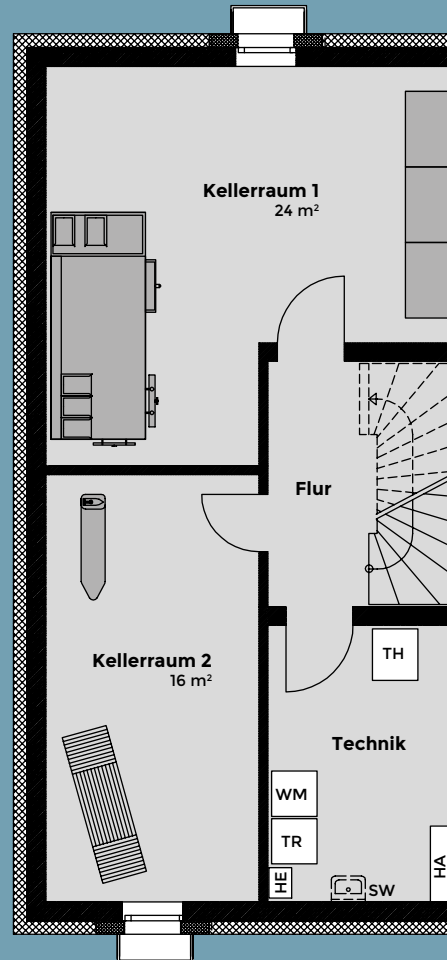

Am Feldbach

Reihenendhaus Basalt

Reihenendhaus Basalt

- Ca. 152 m² Wohnfläche
- Zzgl. 54 m² Nutzfläche im Keller
- 4-5 Zimmer
- Wahlweise mit getrenntem Ankleidebereich im Schlafzimmer
- Zweites Bad im Dachgeschoss möglich

Kellergeschoss

Erdgeschoss

SW = Sonderwunsch TR = Trockner HA = Hausanschluss GF = Grundfläche
 WM = Waschmaschine TH = Therme HE = Hebeanlage

Prospektunterlagen geben den Eindruck des Künstlers wieder und sind keine Vertragsunterlagen. Maßangaben sind unverbindlich. Zeichnungen ohne Maßstab. Alle m²-Angaben sind gerundet. Technische Änderungen vorbehalten.