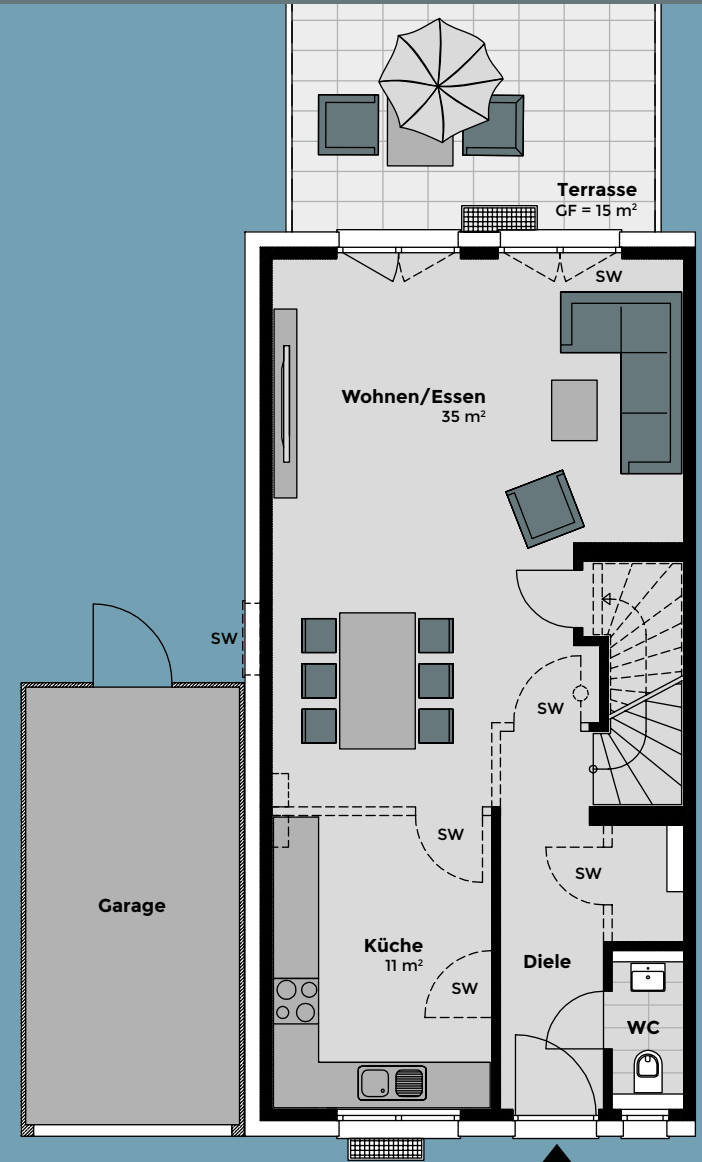

Am Feldbach

Reihenendhaus Basalt

Reihenendhaus Basalt

- Ca. 152 m² Wohnfläche
- Zzgl. 54 m² Nutzfläche im Keller
- 4-5 Zimmer
- Wahlweise mit getrenntem Ankleidebereich im Schlafzimmer
- Zweites Bad im Dachgeschoss möglich

Kellergeschoss

Erdgeschoss

SW = Sonderwunsch TR = Trockner HA = Hausanschluss GF = Grundfläche
 WM = Waschmaschine TH = Therme HE = Hebeanlage

Prospektunterlagen geben den Eindruck des Künstlers wieder und sind keine Vertragsunterlagen. Maßangaben sind unverbindlich. Zeichnungen ohne Maßstab. Alle m²-Angaben sind gerundet. Technische Änderungen vorbehalten.