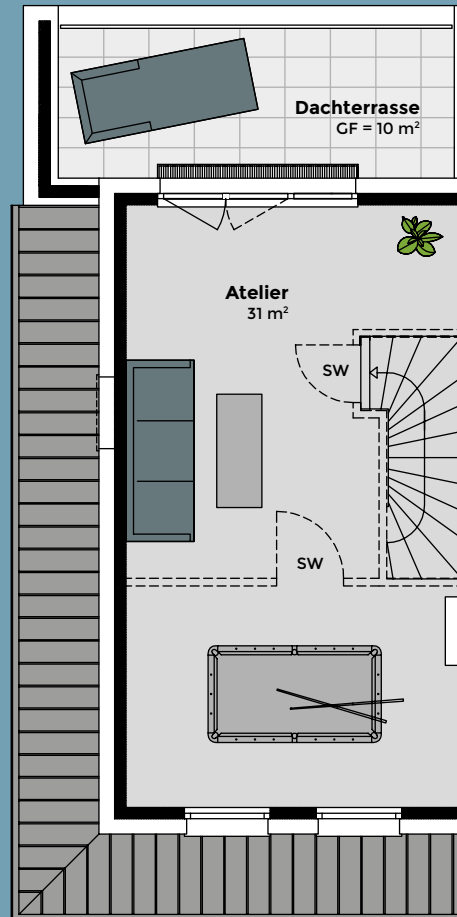

Am Feldbach

Reihenendhaus Basalt

Reihenendhaus Basalt

- Ca. 152 m² Wohnfläche
- Zzgl. 54 m² Nutzfläche im Keller
- 4-5 Zimmer
- Wahlweise mit getrenntem Ankleidebereich im Schlafzimmer
- Zweites Bad im Dachgeschoss möglich

Kellergeschoss

Erdgeschoss

SW = Sonderwunsch TR = Trockner HA = Hausanschluss GF = Grundfläche
 WM = Waschmaschine TH = Therme HE = Hebeanlage

Prospektunterlagen geben den Eindruck des Künstlers wieder und sind keine Vertragsunterlagen. Maßangaben sind unverbindlich. Zeichnungen ohne Maßstab. Alle m²-Angaben sind gerundet. Technische Änderungen vorbehalten.

Bildnachweise:
 © Schwarz Photography

Maßgeblich für die Bauausführung sind die Baubeschreibung und die Vertragsunterlagen.

Obergeschoss Standard

Obergeschoss Alternative

Dachgeschoss Standard

Dachgeschoss Alternative