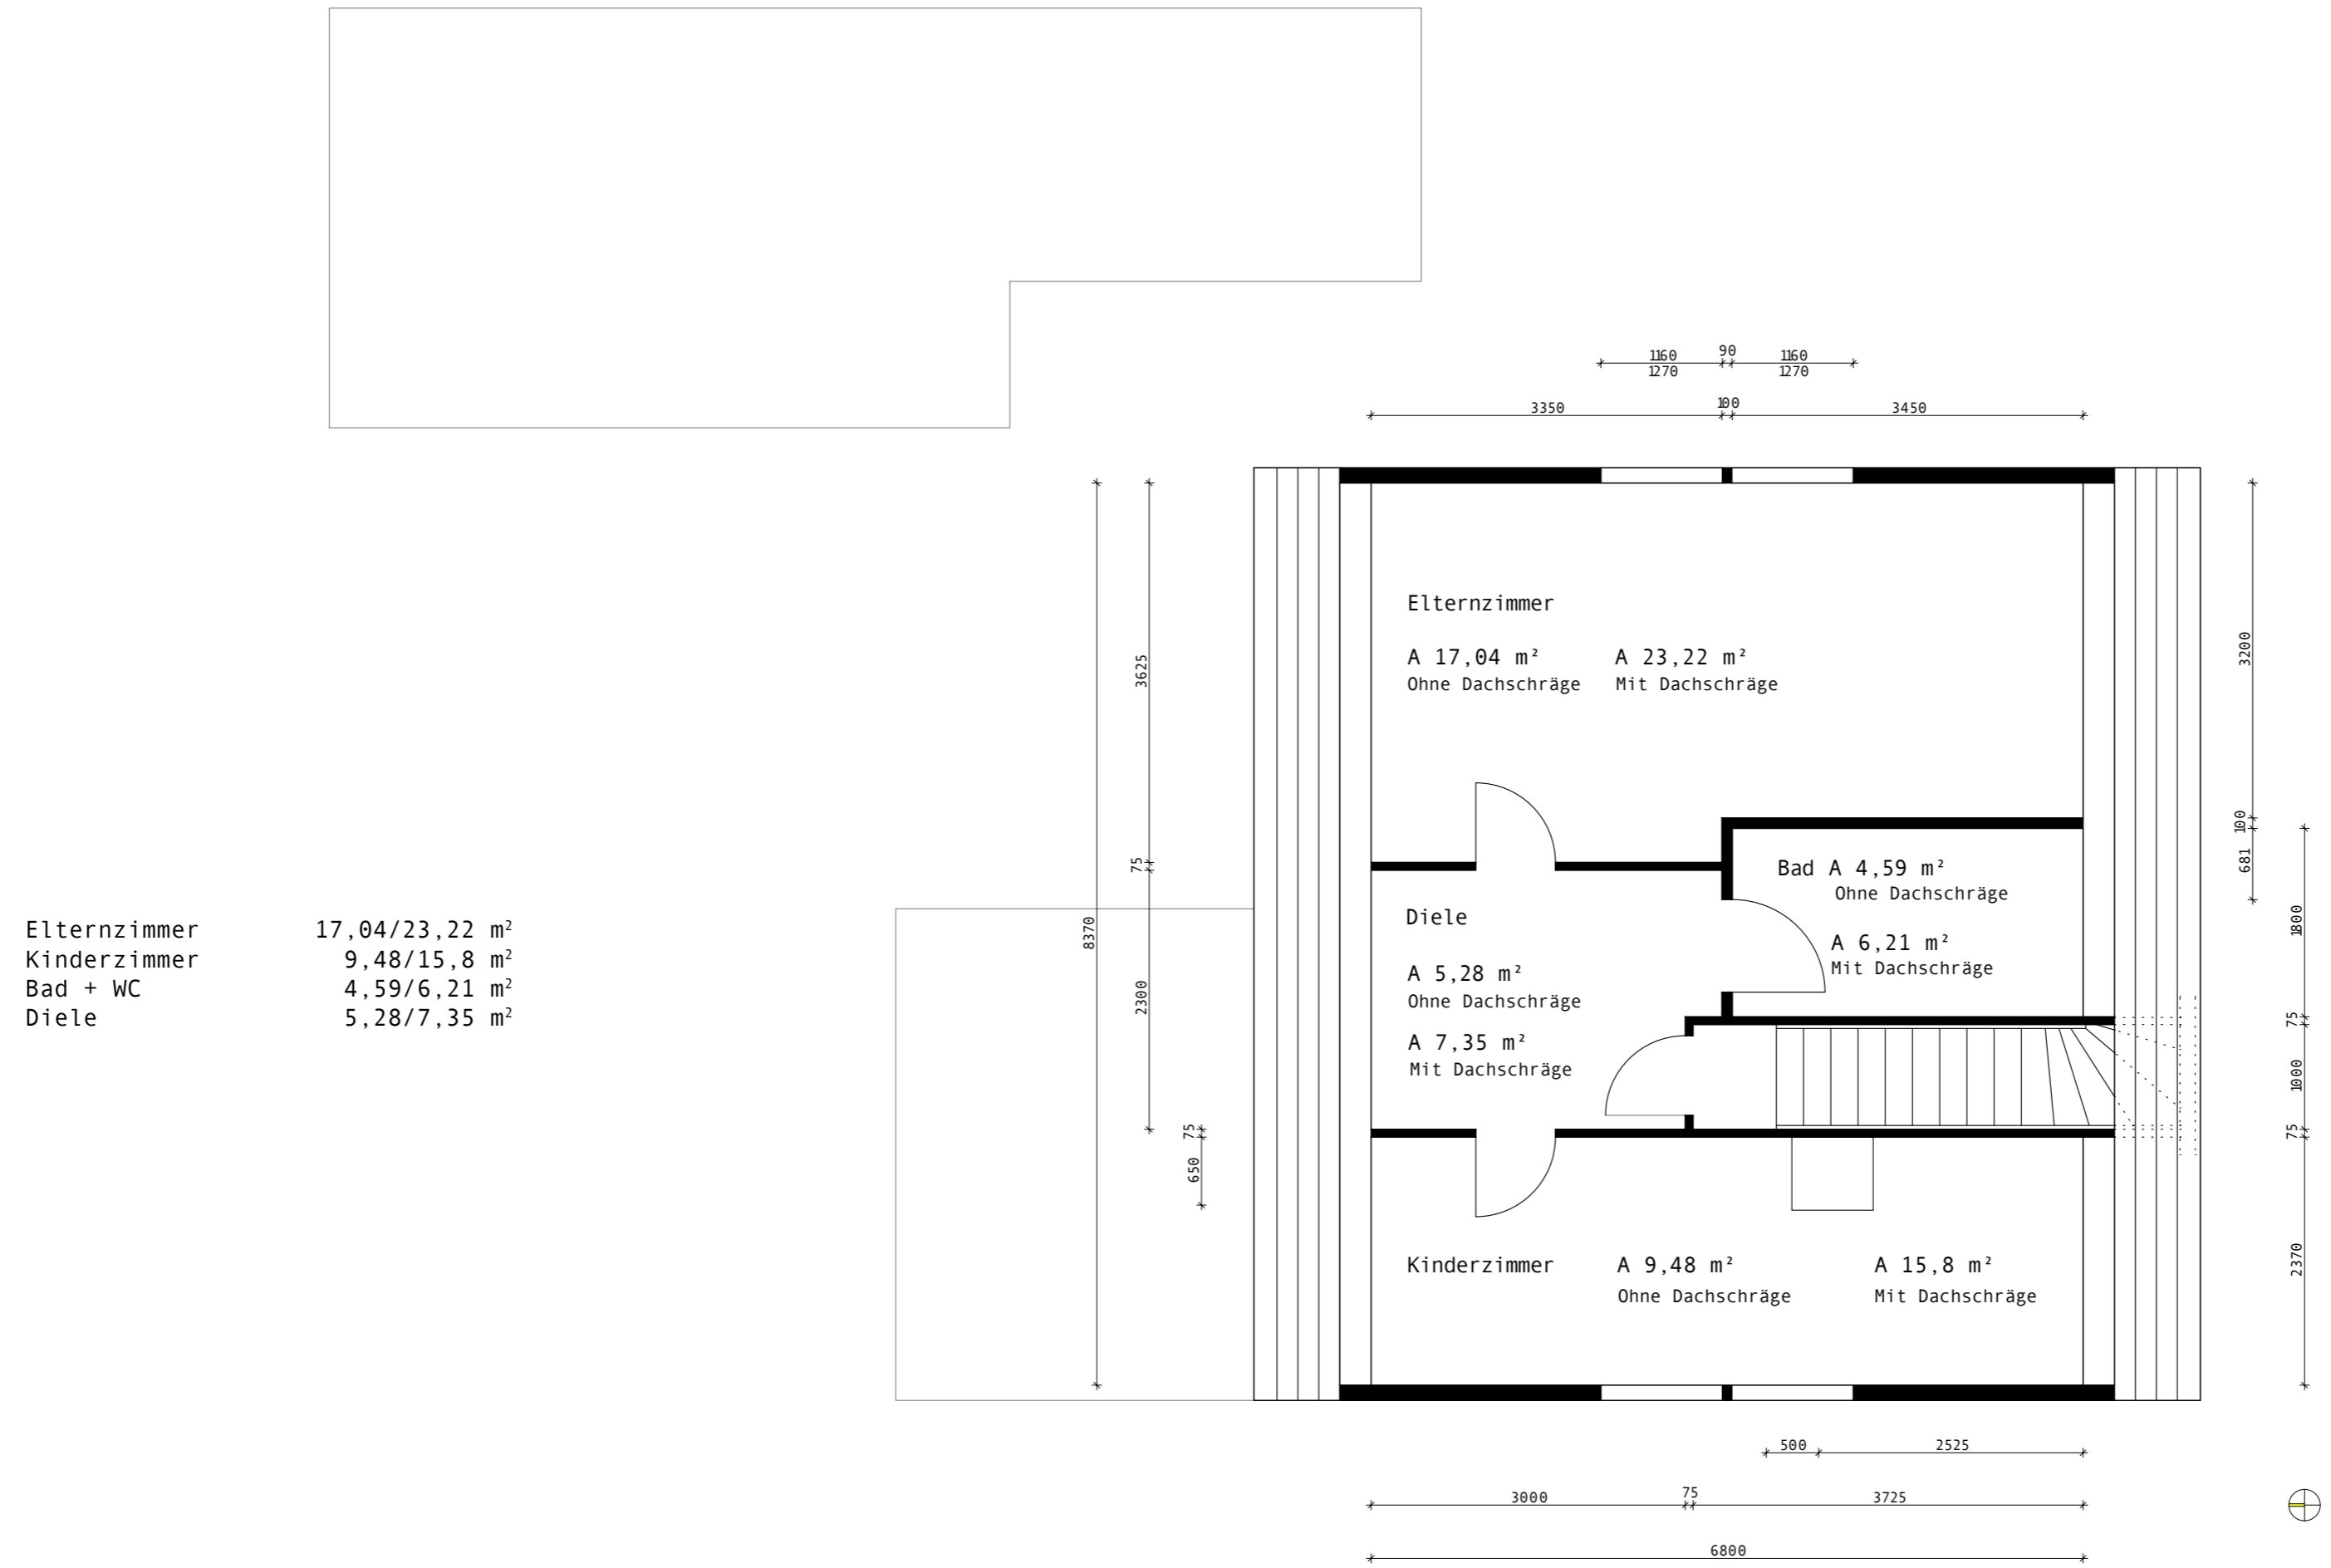

- Untergeschoss -

Hobbyraum	12,84 m ²
Waschraum	13,53 m ²
Abstellraum	7,38 m ²
Heizung	8,37 m ²
Flur	5,65 m ²
Heizung	8,37 m ²
Tankraum	9,17 m ²

1:100

- Obergeschoss -

Elternzimmer	17,04/23,22 m ²
Kinderzimmer	9,48/15,8 m ²
Bad + WC	4,59/6,21 m ²
Diele	5,28/7,35 m ²

1:100

- Erdgeschoss -

1:100