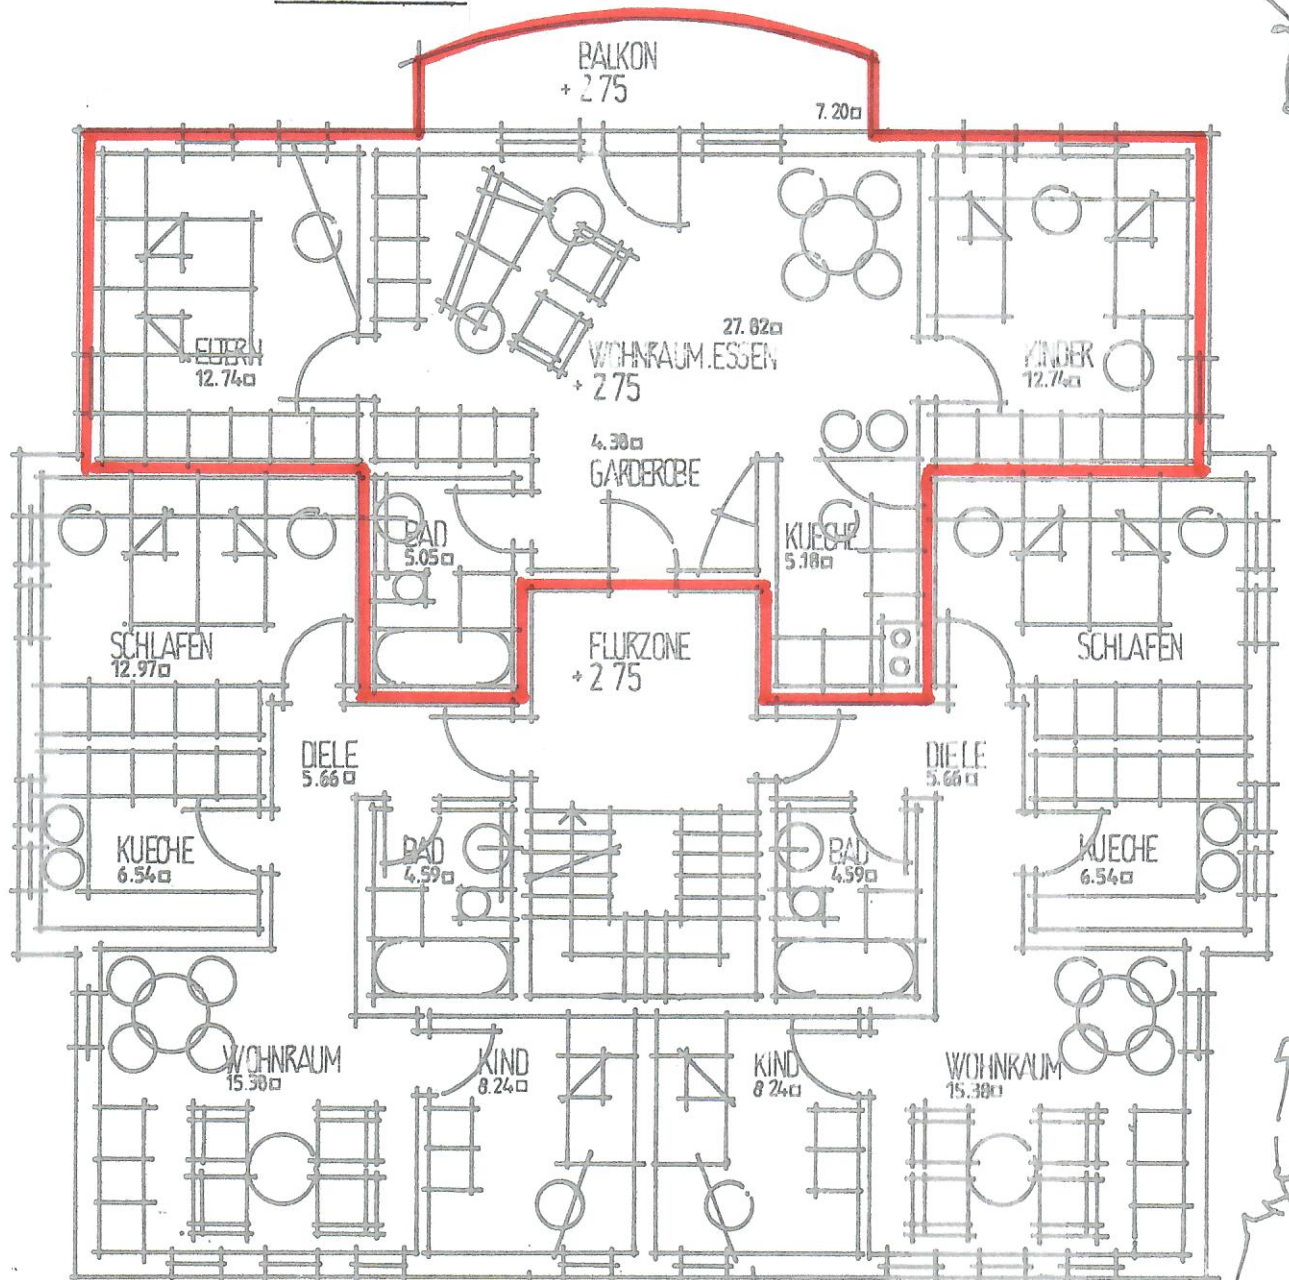

Obergeschoß

Wohnung 5

Wohnen/Essen	=	27,82 m ²
Küche	=	5,18 m ²
Kind	=	12,74 m ²
Eltern	=	12,74 m ²
Bad/WC	=	5,05 m ²
Garderobe	=	4,38 m ²
Wohnfläche	=	67,91 m²
Balkon	=	3,59 m ²
Wohnfläche+Balkon	=	71,50 m²

WOHNUNG 5
DREI ZIMMER, KÜECHE, BAD
71.50 □

ZUFABRT
ZUM INNENHOF
50

OBERGESCHOSS

WOHNUNG 4
DREI ZIMMER, KÜECHE, BAD
53.38 □

WOHNUNG
DREI ZIMM
53.38 □