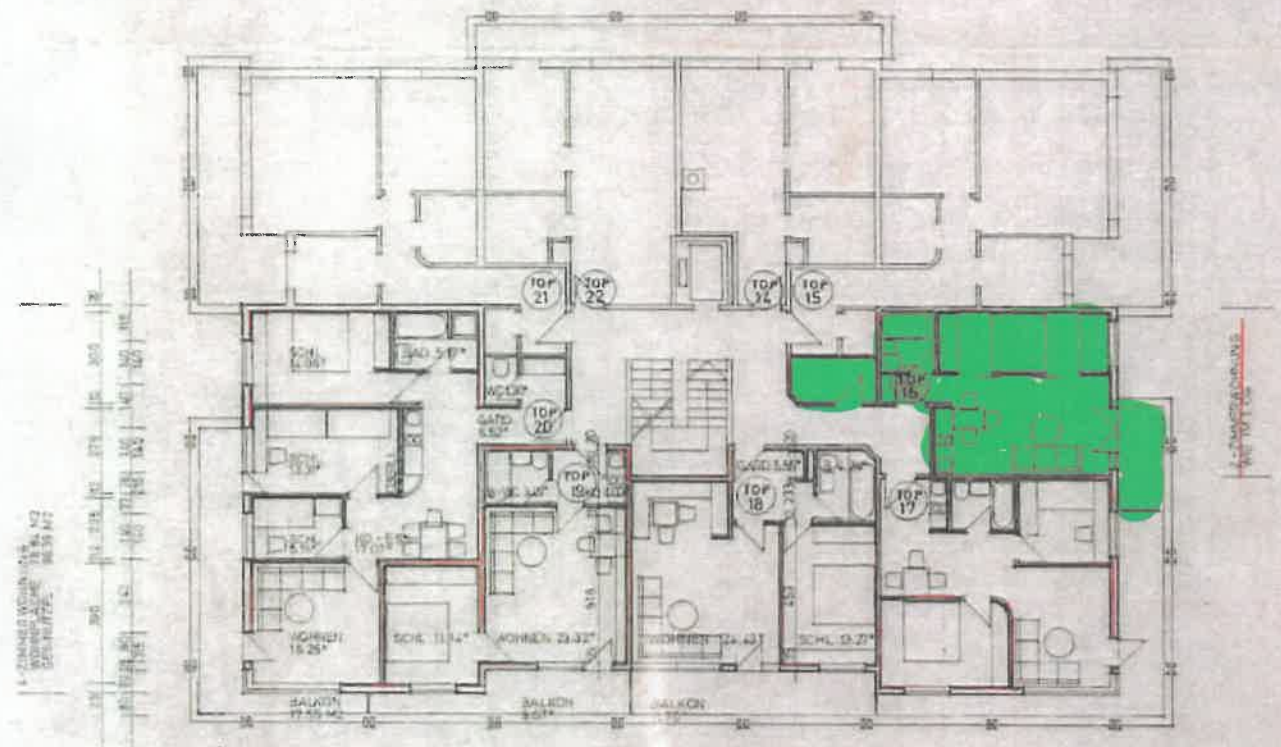

TOPNUMMERN IM DACHGESCHOSS

TOP 23 TOP 24 TOP 25 TOP 26 TOP 27 TOP 28

1-ZIMMERSWOHNUNG
WOHNFLÄCHE 13,74 M²
GEB.NUTZFL. 16,35 M²

2-ZIMMERSWOHNUNG
WOHNFLÄCHE 21,25 M²
GEB.NUTZFL. 31,52 M²

3-ZIMMERSWOHNUNG
WOHNFLÄCHE 21,58 M²
GEB.NUTZFL. 33,25 M²

3-ZIMMERSWOHNUNG WEIM TOS