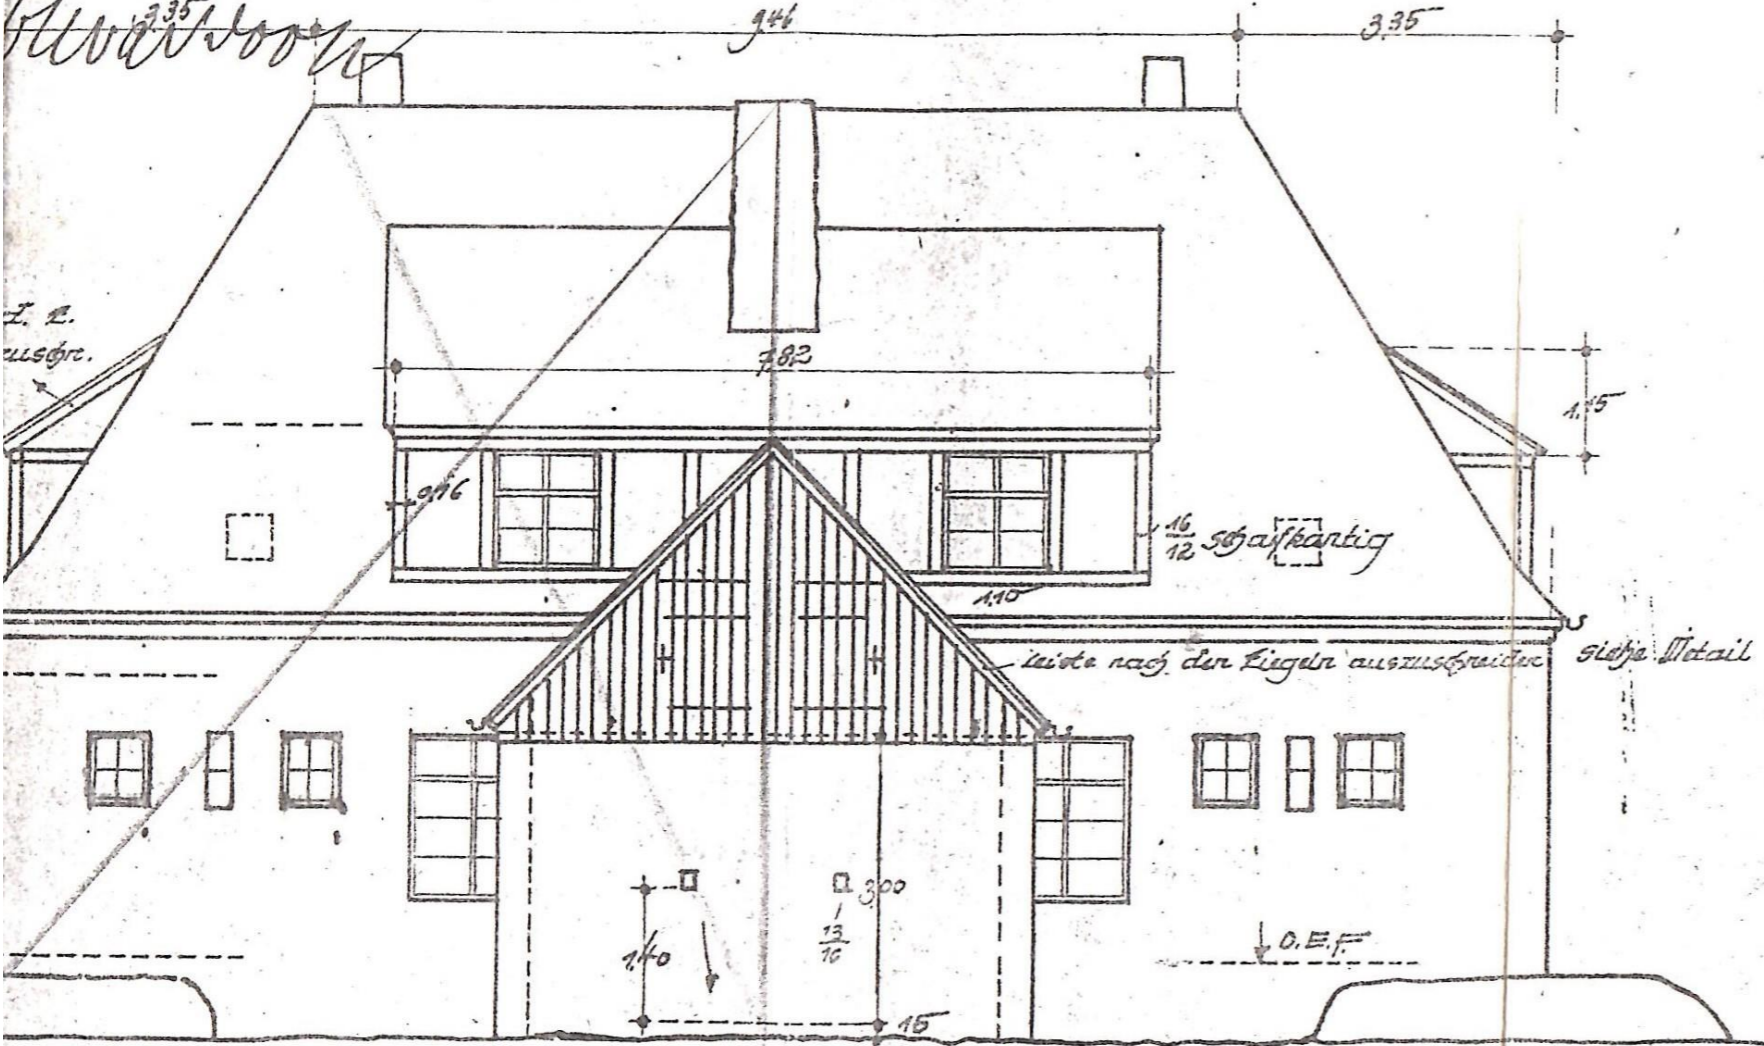

154  
 weise genehmigt  
 28. Februar 1921.  
 Amtshauptmannschaft  
 F. O.  
 Alwin Meyer

Hinterfront zu 28a:

Schweinstallentkennung

Doppel-Wohnhaus für die Siedlung C  
 für Herrn Otto Siemer  
 Flurstück 302 I

Der Baubau: Leipzig, den 12. 1919  
 Die Bearbeitung: Th. v. Berg — Die Ausführer: A. Meyer