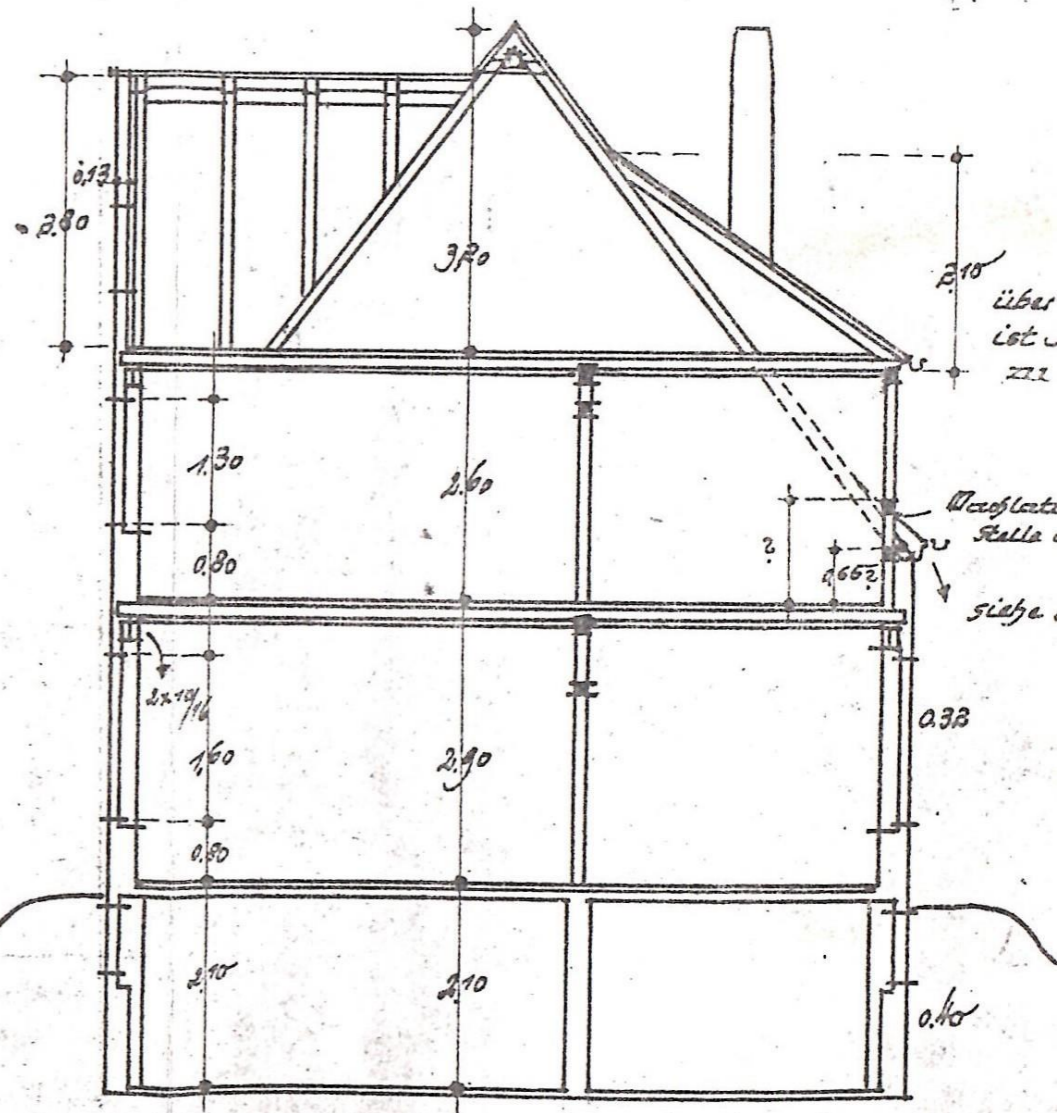

154  
 weise genehmigt  
 28. Februar 1921.  
 Amtshauptmannschaft  
 F. O.  
 Alwin Meyer

Hinterfront zu 28a:

Schweinstallentkennung

Doppel-Wohnhaus für die Siedlung C  
 für Herrn Otto Siemer  
 Flurstück 302 I

Der Baubau: Leipzig, den 12. 1919  
 Die Bearbeitung: Th. v. Berg — Die Ausführer: A. Meyer