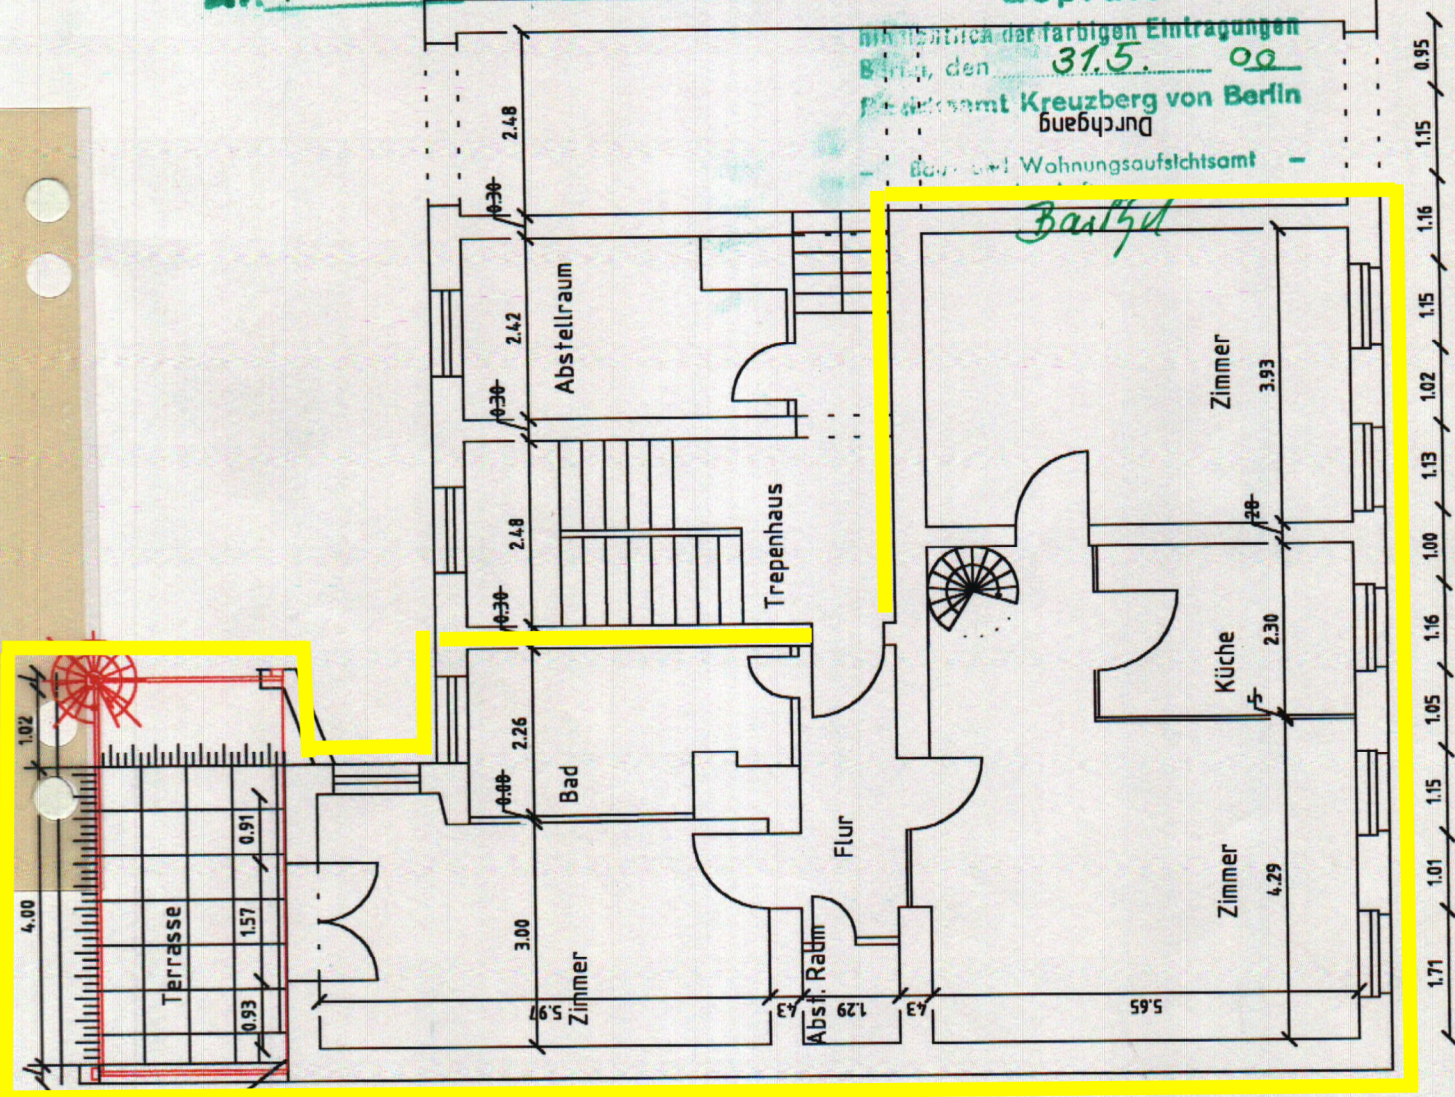

Gehört zur Baugenehmigung

12.61

Nr. 7013

vom 5.06.00

Geprüft

Maßstab der farbigen Eintragungen  
Baujahr, den 31.5.00

Durchgang  
Kreuzberg von Berlin

Bau- und Wohnungsaufsichtsamt

Baujahr

14.61

2.50

14.63