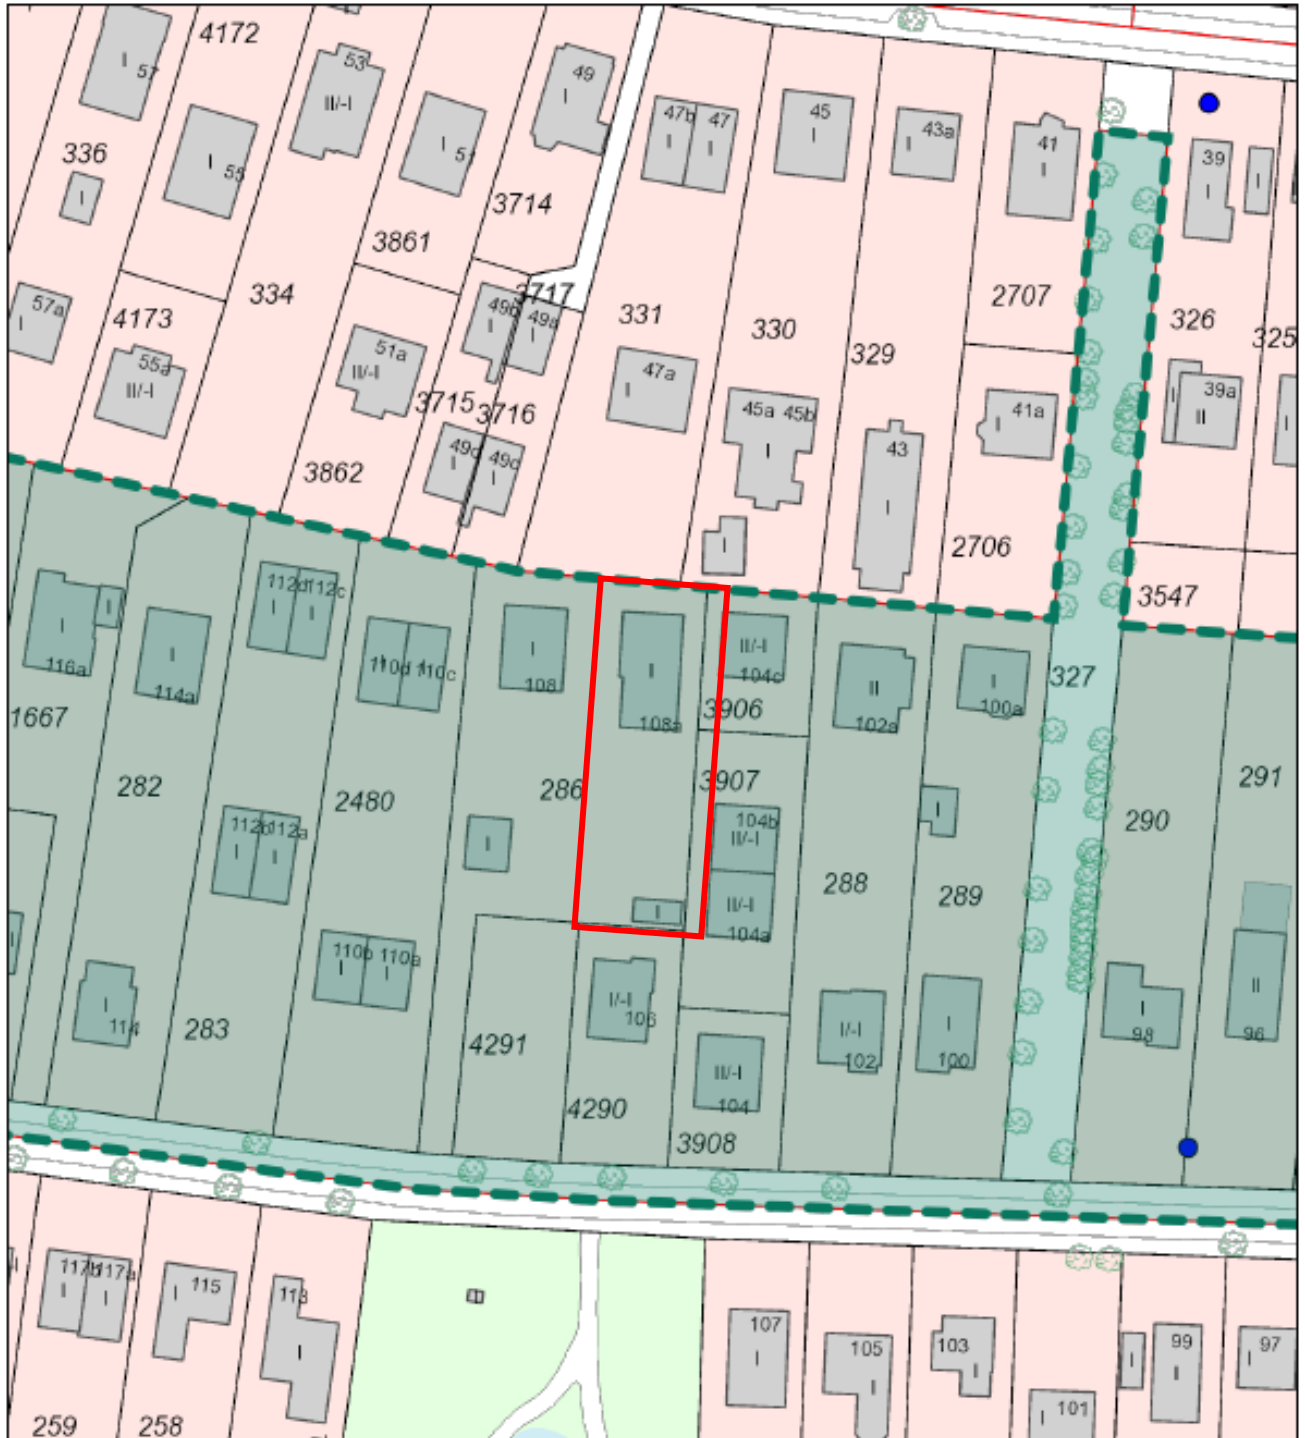

Freie und Hansestadt Hamburg

Landesbetrieb Geoinformation und Vermessung
Gutachterausschuss für Grundstückswerte Hamburg

Neuenfelder Straße 19
21109 Hamburg

Auszug aus BORIS.HH

der interaktiven Bodenrichtwertkarte

Bodenrichtwertnummer: 01135872

Legende

Maßstab 1:1000

- Zone
- ausgewählte Zone
- Lage des Bodenrichtwertgrundstücks