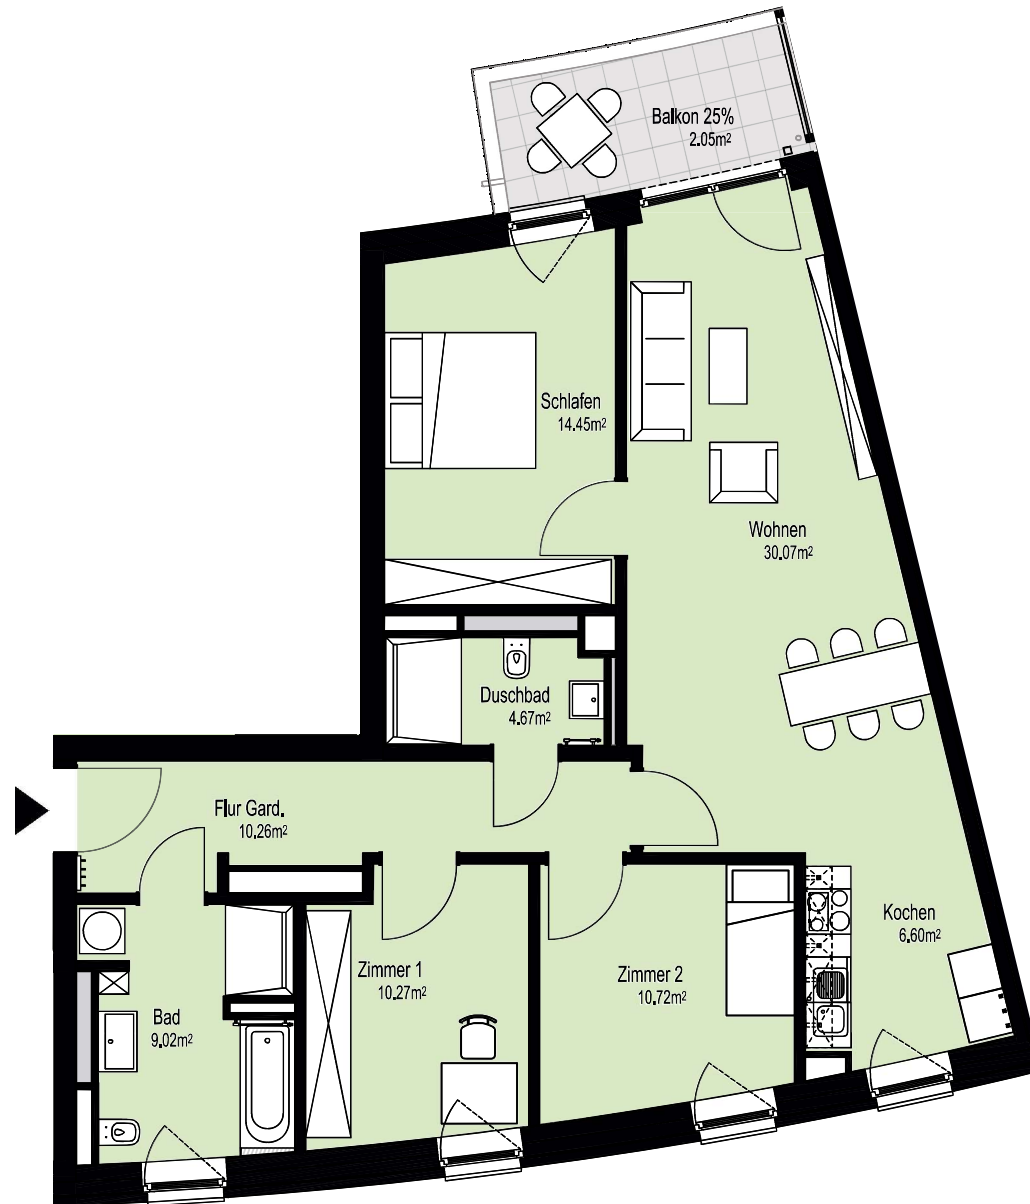

Am grünen Bogen

Rundum Zuhause

Rosalind-Franklin-Allee 38 (Haus-2)
1.OG - Rechts 1556/0018 (4-Zimmer)

Flächenaufstellung:

Flur Gard.	10,26 m ²
Wohnen	30,07 m ²
Zimmer 1	10,27 m ²
Zimmer 2	10,72 m ²
Schlafen	14,45 m ²
Bad	9,02 m ²
Duschbad	4,67 m ²
Kochen	6,60 m ²
Balkon 25% angerechnet	2,05 m ²
Gesamt	98,11 m²

Rosalind-Franklin-Allee

Alle Maße und Angaben sind freibleibend und unverbindlich. Änderungen in der Planung, Ausführungsart und den vorgesehenen Baustoffen behält sich der Auftraggeber vor, soweit sie sich als zweckmäßig oder notwendig erweisen oder auf behördlichen Auflagen beruhen. Die Darstellung der Möblierung ist beispielhaft und nicht im Lieferumfang enthalten.