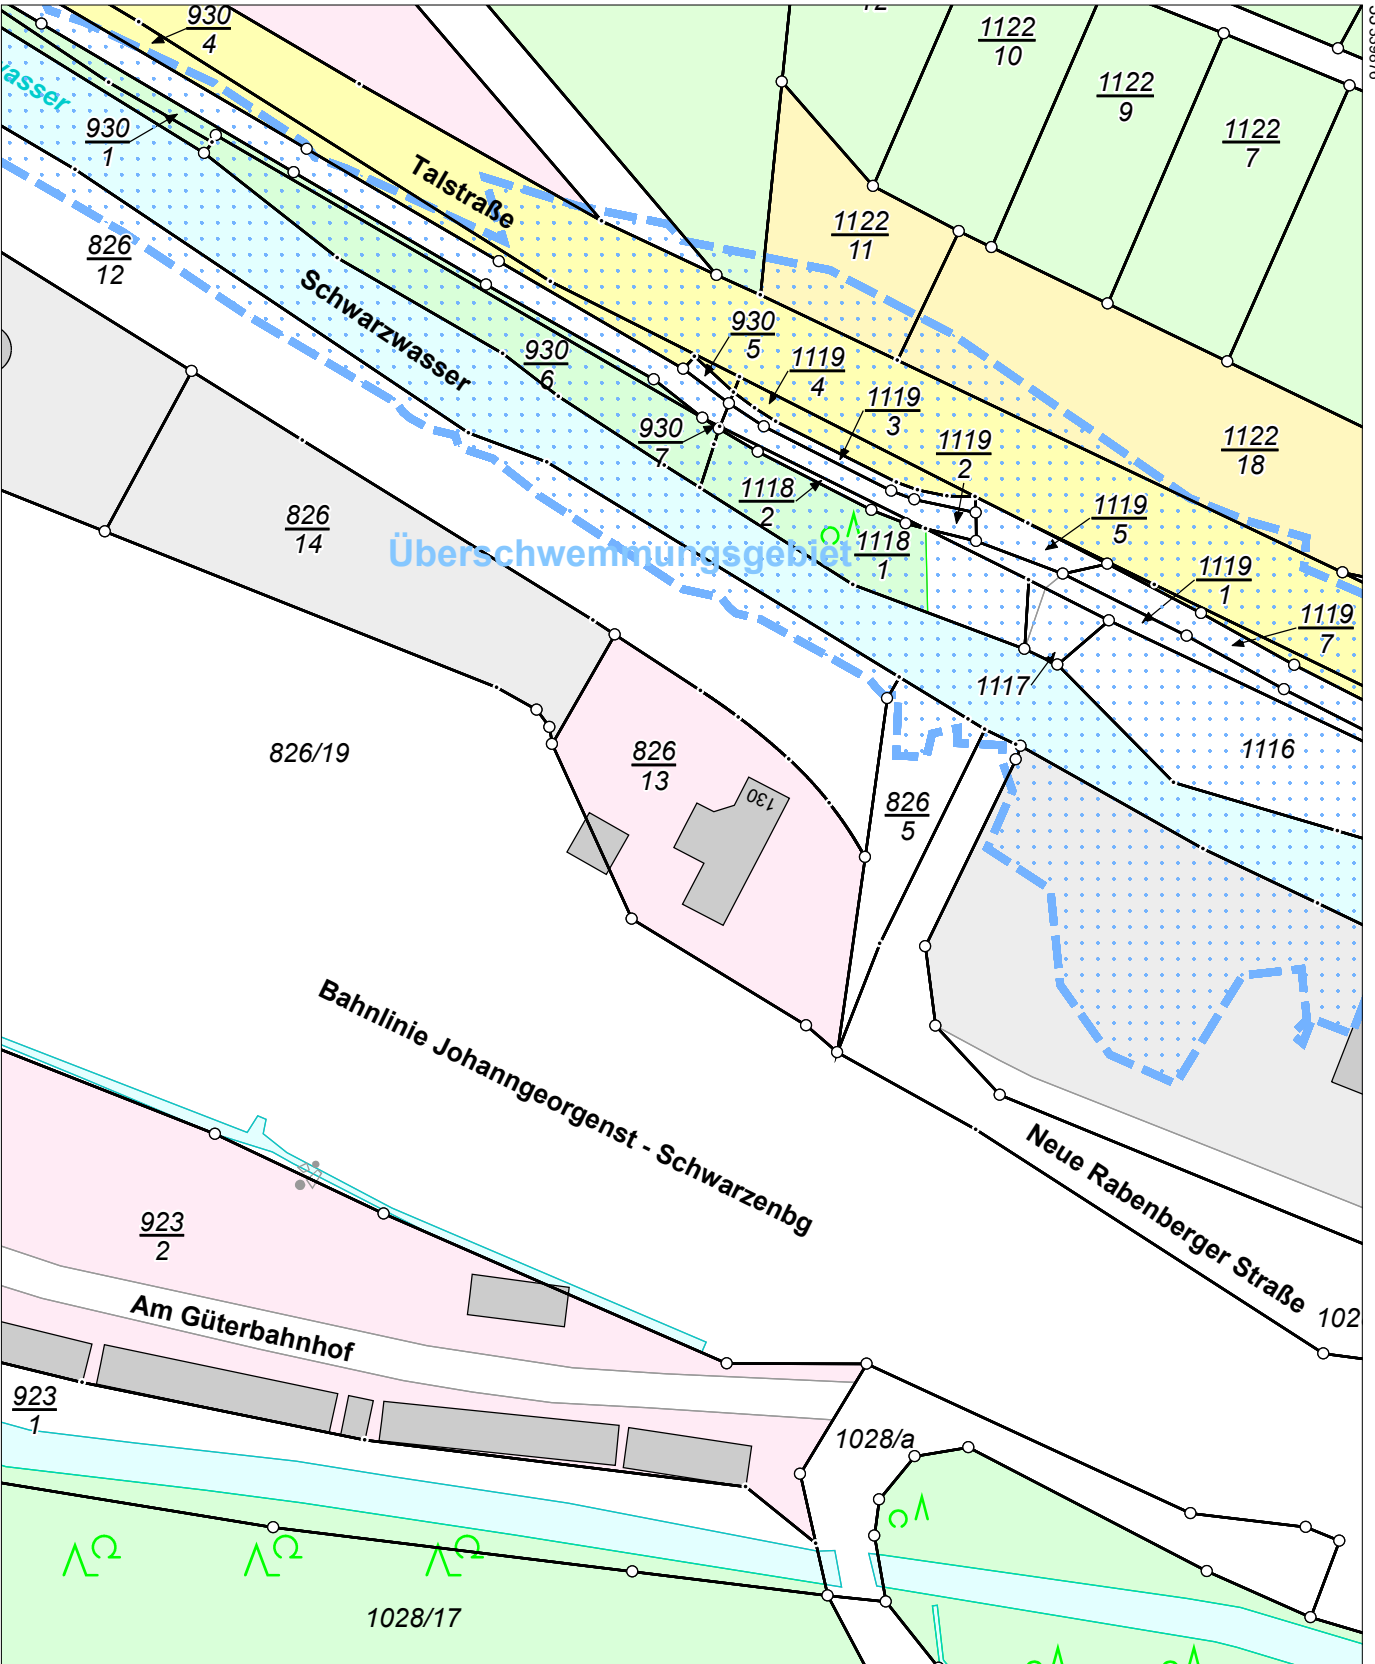

Flurstück: 826/13
Gemarkung: Breitenbrunn (7404)

Gemeinde: Breitenbrunn/Erzgeb.
Kreis: Erzgebirgskreis

5593859

5593639

Maßstab 1:1000 Meter

Benutzung nach Maßgabe § 4 der Durchführungsverordnung zum Sächsischen Vermessungs- und Katastergesetz
Der Auszug aus dem Liegenschaftskataster ist zur Entnahme von Maßen, insbesondere von Grenzmaßen oder Grenzabständen nicht geeignet.
Gefertigt durch: Erzgebirgskreis, Paulus-Jenisius-Str. 24, 09456 Annaberg-Buchholz