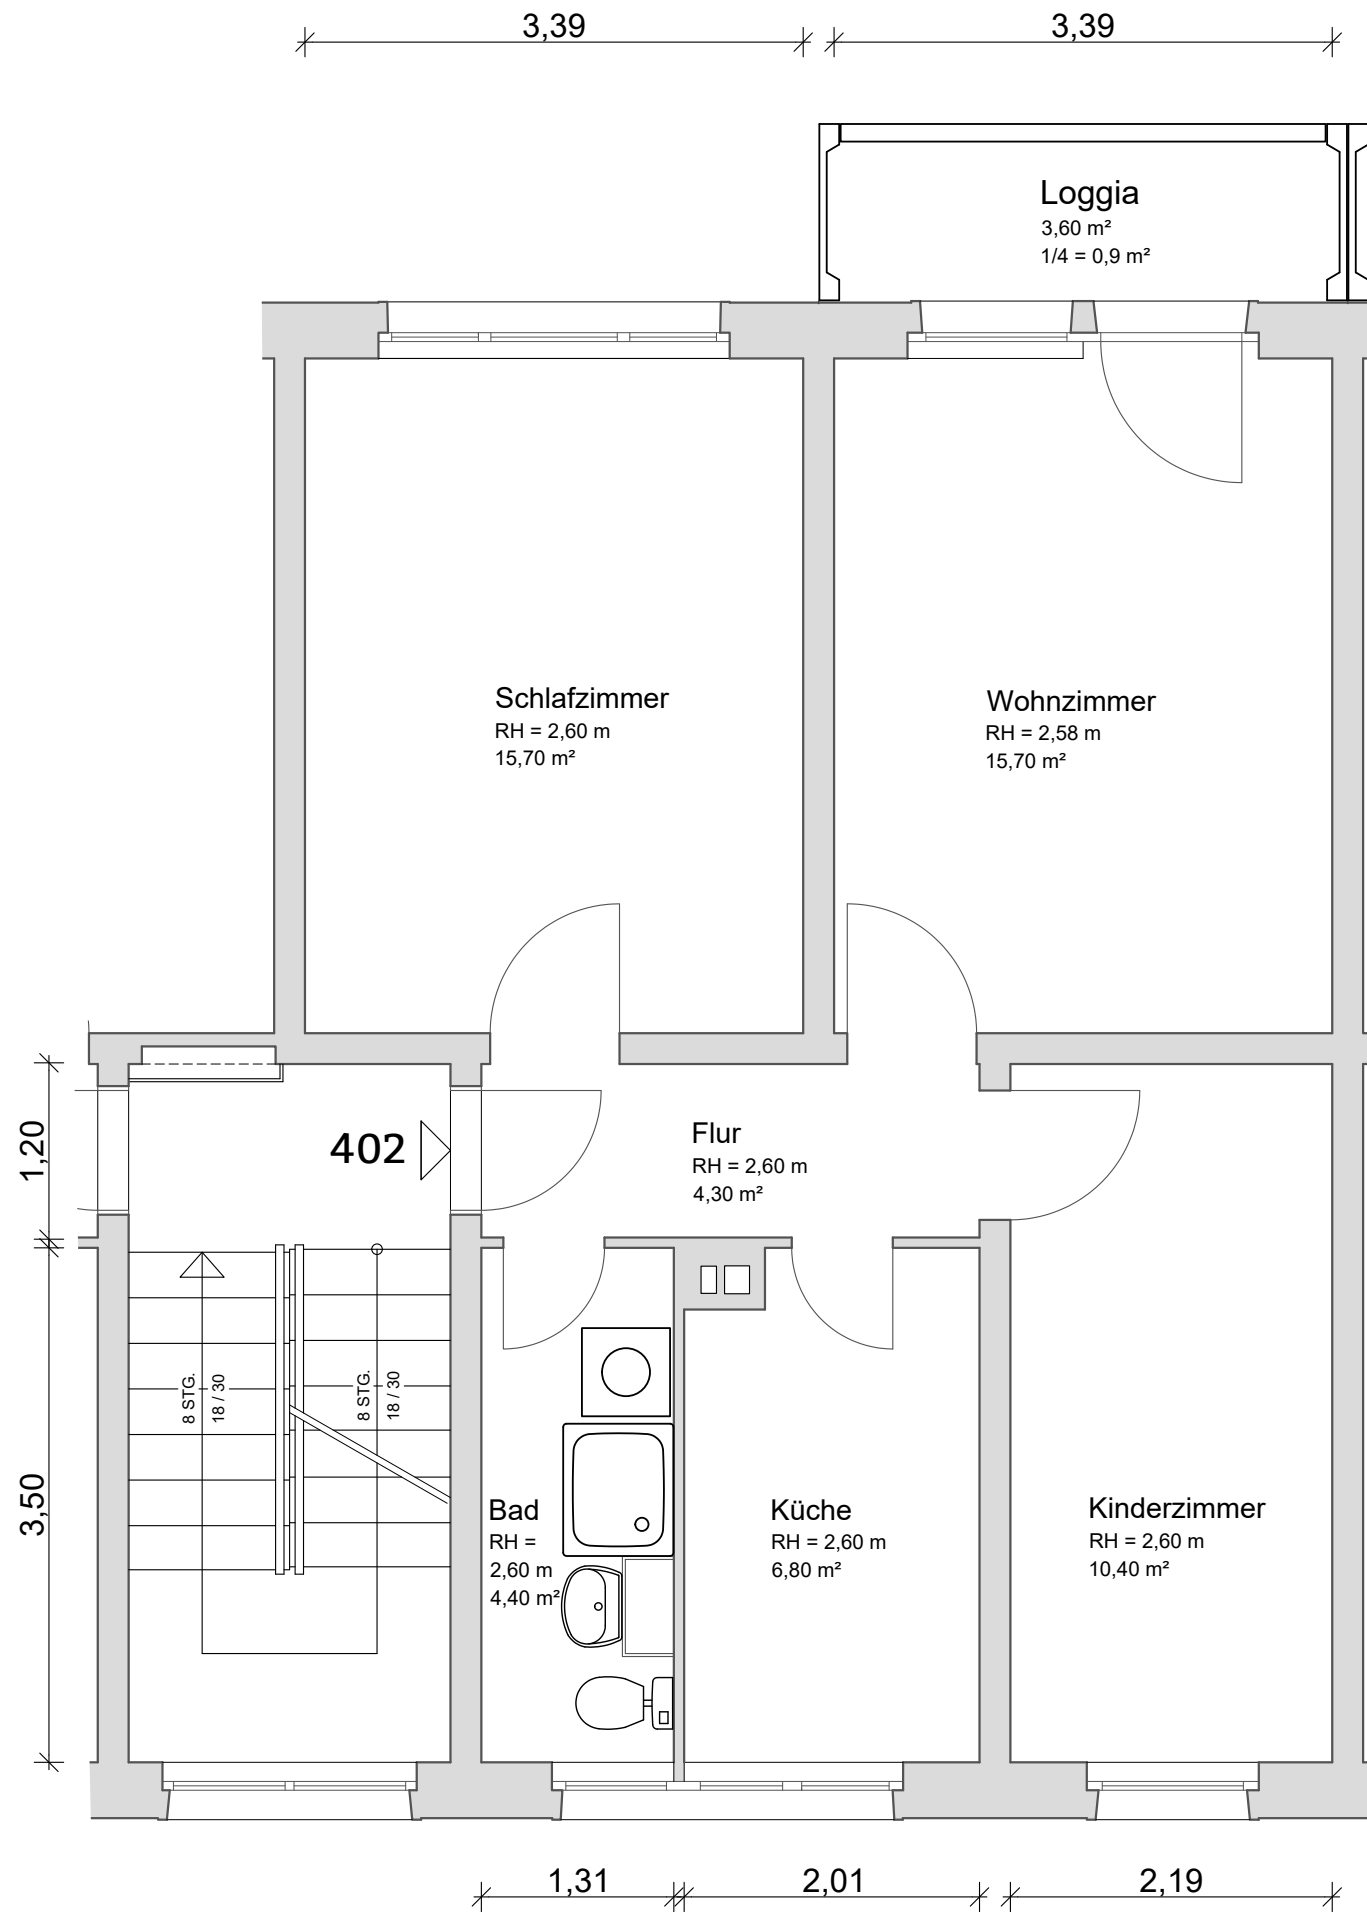

Bitte Beachten!
Alle Maße und Angaben sind unverbindlich. Vorhandene
Wandmasse und Türbreiten im konkreten Fall immer vor
Ort nachmessen.

Objektdaten

3 Raum-Wohnung

4.Etage (3. Obergeschoss)

Wohnfläche ca. 57,30 m²

25% Loggia ca. 0,90 m²

WFI Gesamt ca. 58,20 m²

Objektanschrift

Dr. Allendestraße 18

02763 Zittau

Wohnungsnummer

704 - 130 - 402