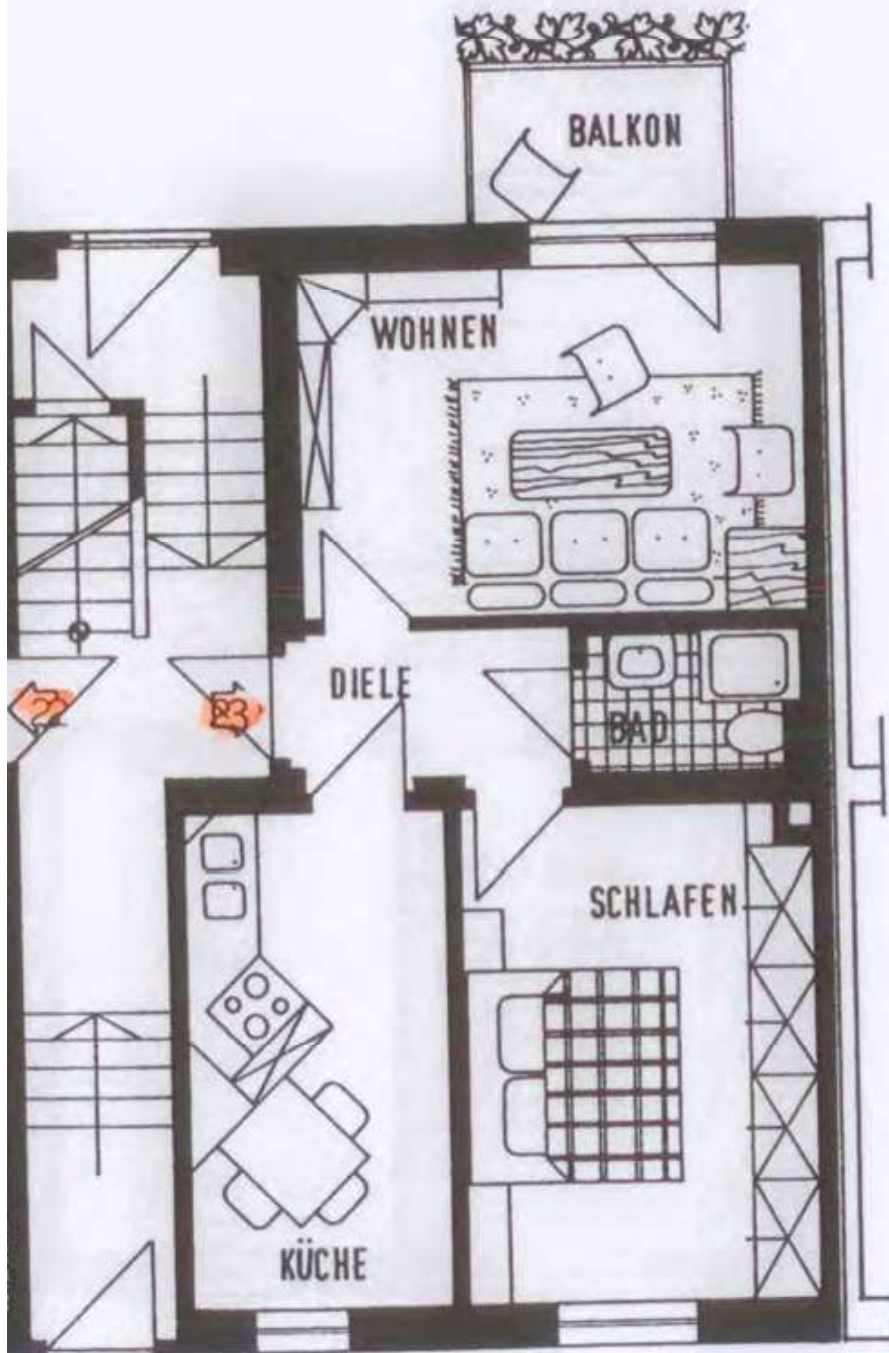

Wohnung Nr. 23

Diele	3,98 m ²
Bad/WC	2,98 m ²
Küche	10,97 m ²
Schlafen	14,95 m ²
Wohnen	15,26 m ²
Balkon	3,5 m ²
Gesamt	51,64 m ²

EG