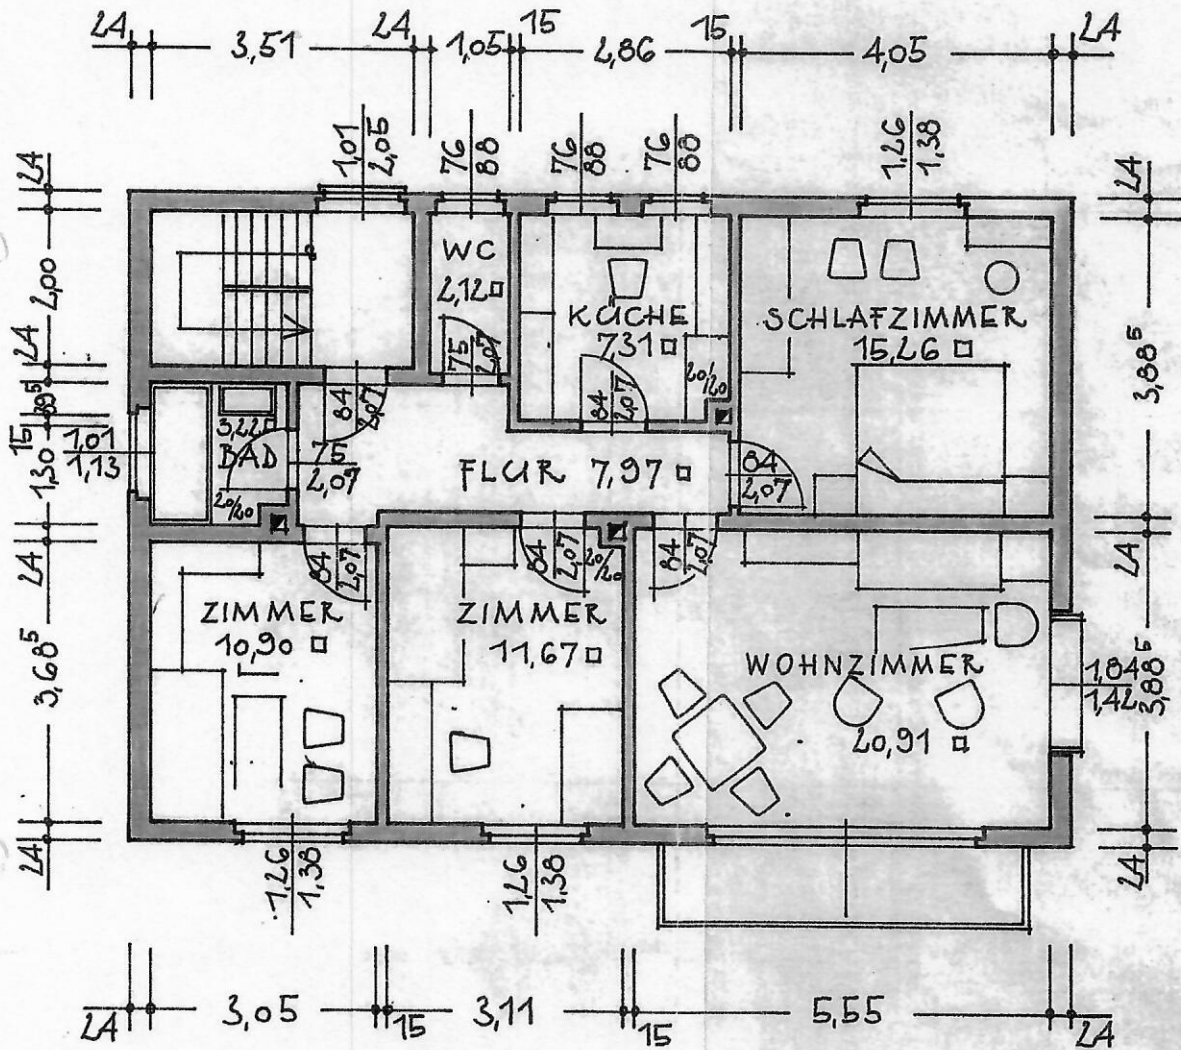

Bauvorhaben

Fr. Eichin u. A. Binoth
Maulburg Kr. Lörrach

MASSSTAB 1:100

OBERGESCHOSS :

DER PLANFERTIGER :

Alpine-HOLZINDUSTRIE

G. m. b. H.

FREILASSING (OBB.)

IN ARBEITSGEMEINSCHAFT MIT :

Ing. Gerhard Moser

Freier Architekt

Schöpfstr. 7 / Bad.

Goethestr. 33, Tel. 8138

ARCHITEKTURABTEILUNG
IPL-ING. T. SCHWARZ

FREILASSING, DEN 18. April 1961