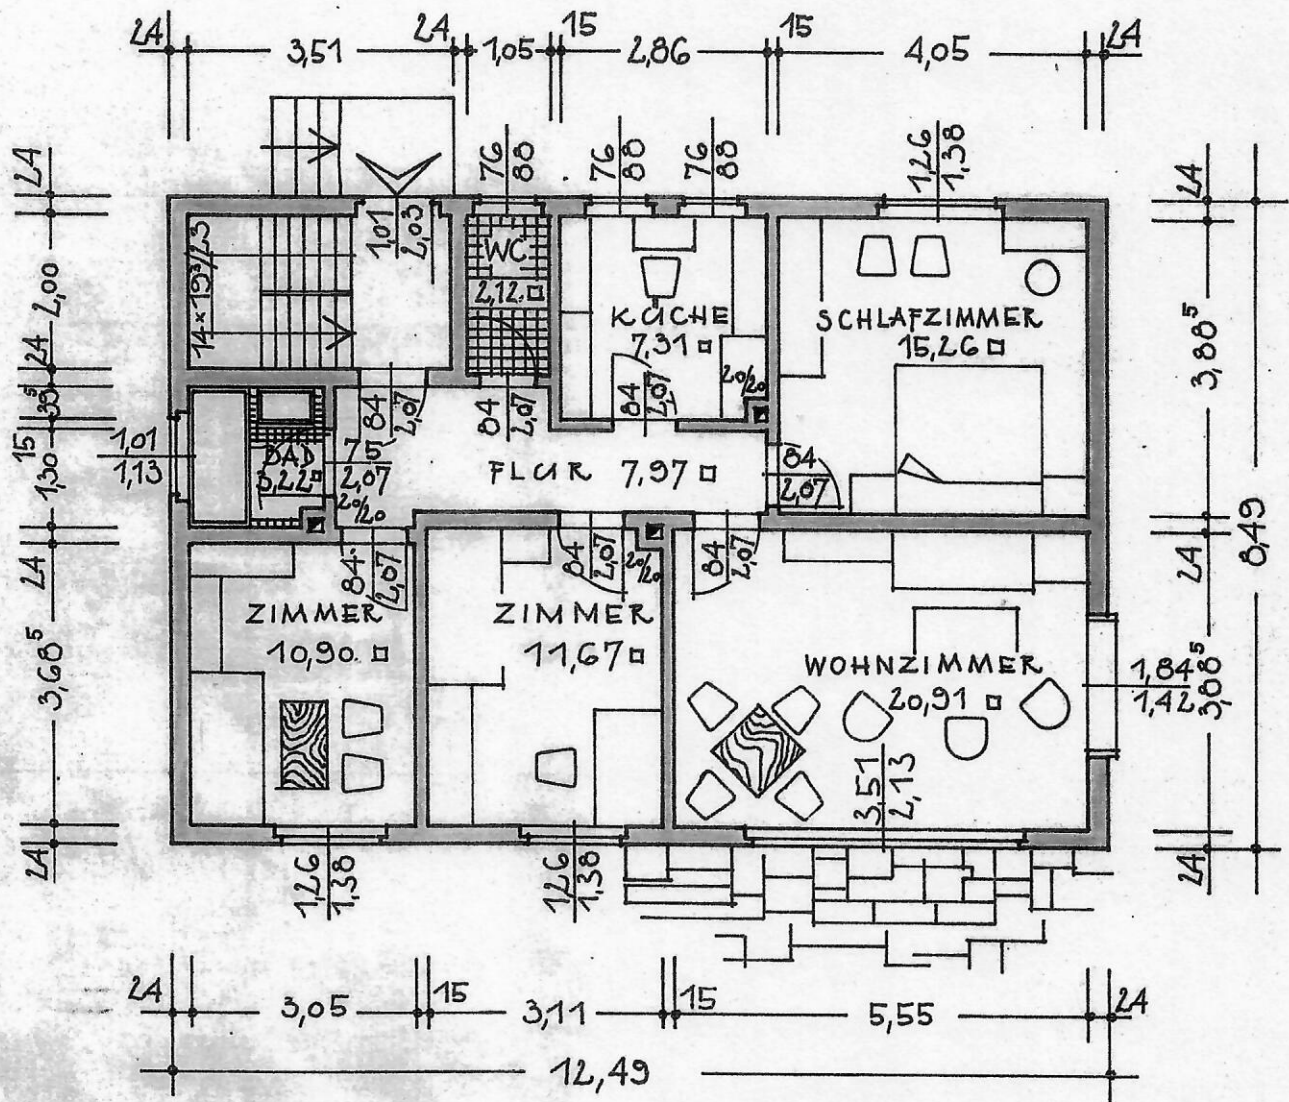

OBERGESCHOSS :

DER PLANFERTIGER :

Alpine-HOLZINDUSTRIE

G. m. b. H.

FREILASSING (OBB.)

IN ARBEITSGEMEINSCHAFT MIT :

Ing. Gerhard Moser

Freier Architekt

Schöpfstr. 7 / Bad.

Goethestr. 33, Tel. 8138

ARCHITEKTURABTEILUNG
IPL-ING. T. SCHWARZ

FREILASSING, DEN 18. April 1961

ERDGESCHOSS

DER BAUHERR :

DIE NACHBARN :

GEZ: _____
GEPR: *IKV*