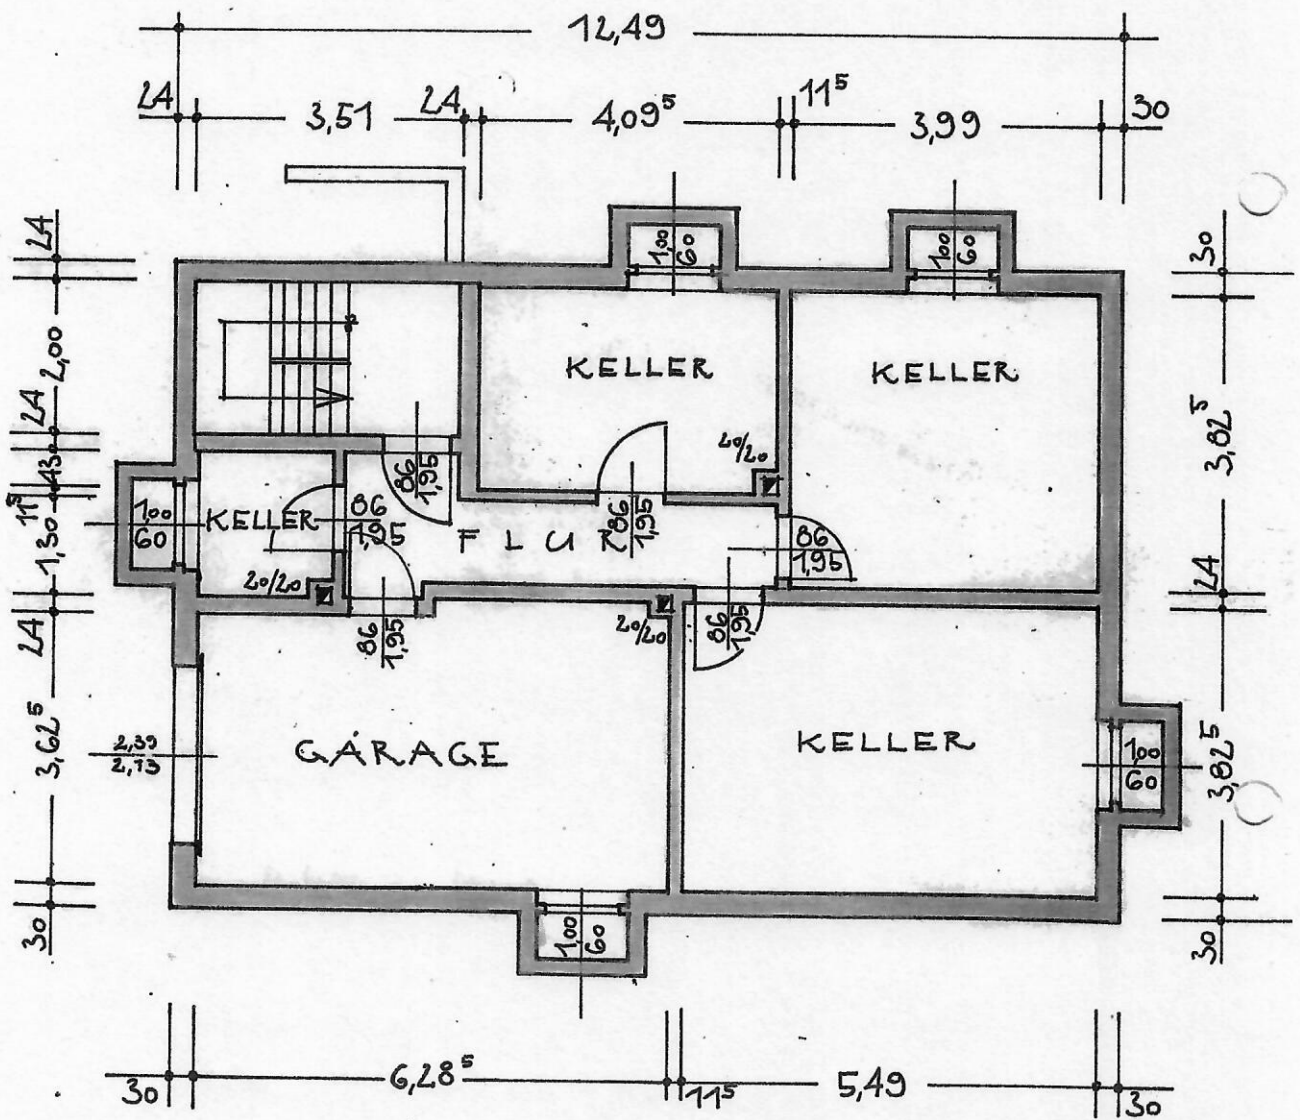

KELLER

DER BACHERR : DIE NACHBARN :