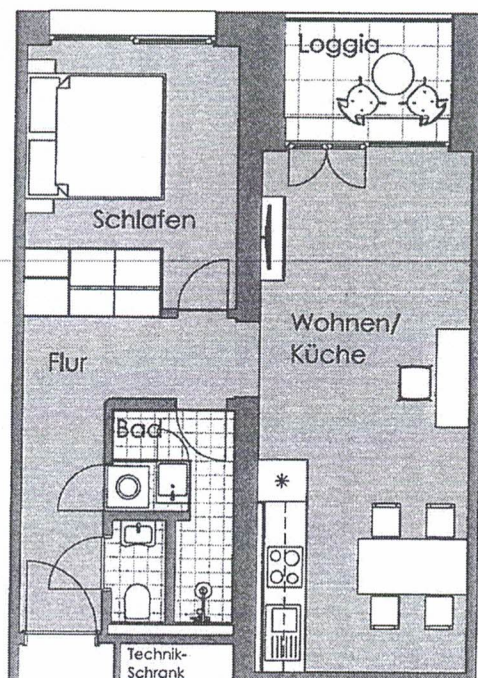

Wohnung 21

Haus A1 1.Obergeschoss

SCHAFFER QUARTIER

WOHNGEFÜHL NEU DEFINIERT

2-Zimmer-Wohnung

Flur	8,72 m ²
Schlafen	10,77 m ²
Wohnen	22,95 m ²
Bad	4,88 m ²
Loggia (1/2)	1,76 m ²

Gesamtfläche 49,08 m²

M 1:100