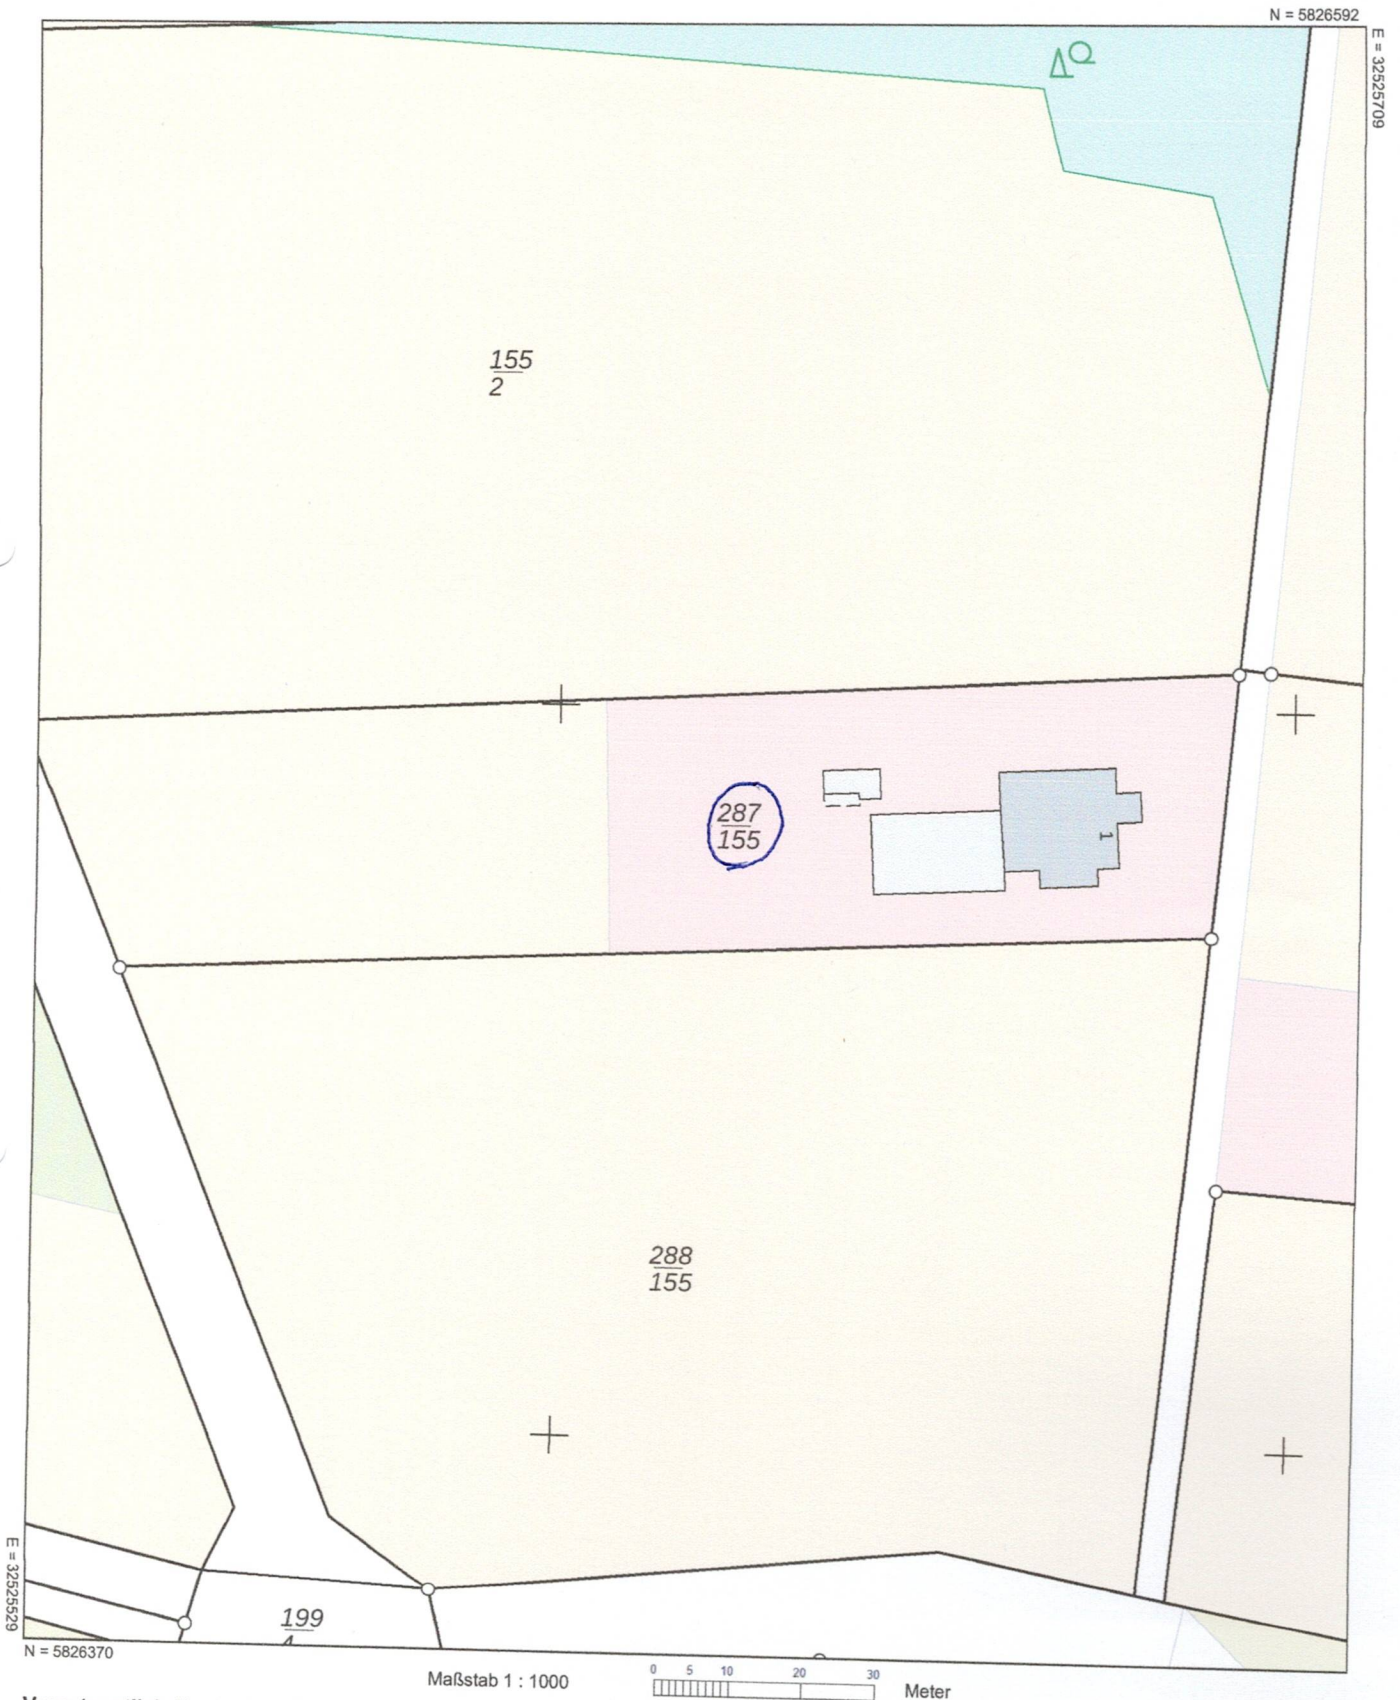

Vermessungs- und Katasterverwaltung Niedersachsen

Gemeinde: Neustadt am Rübenberge, St.
Gemarkung: Borstel
Flur: 2 Flurstück: 287 / 155

Liegenschaftskarte 1:1000

Standardpräsentation

Erstellt am: 11.03.2024

Verantwortlich für den Inhalt:

Landesamt für Geoinformation und Landesvermessung Niedersachsen
- Katasteramt Hannover - Stand: 09.03.2024
Dorfstraße 19
30519 Hannover

Bereitgestellt durch:

Landesamt für Geoinformation und Landesvermessung Niedersachsen