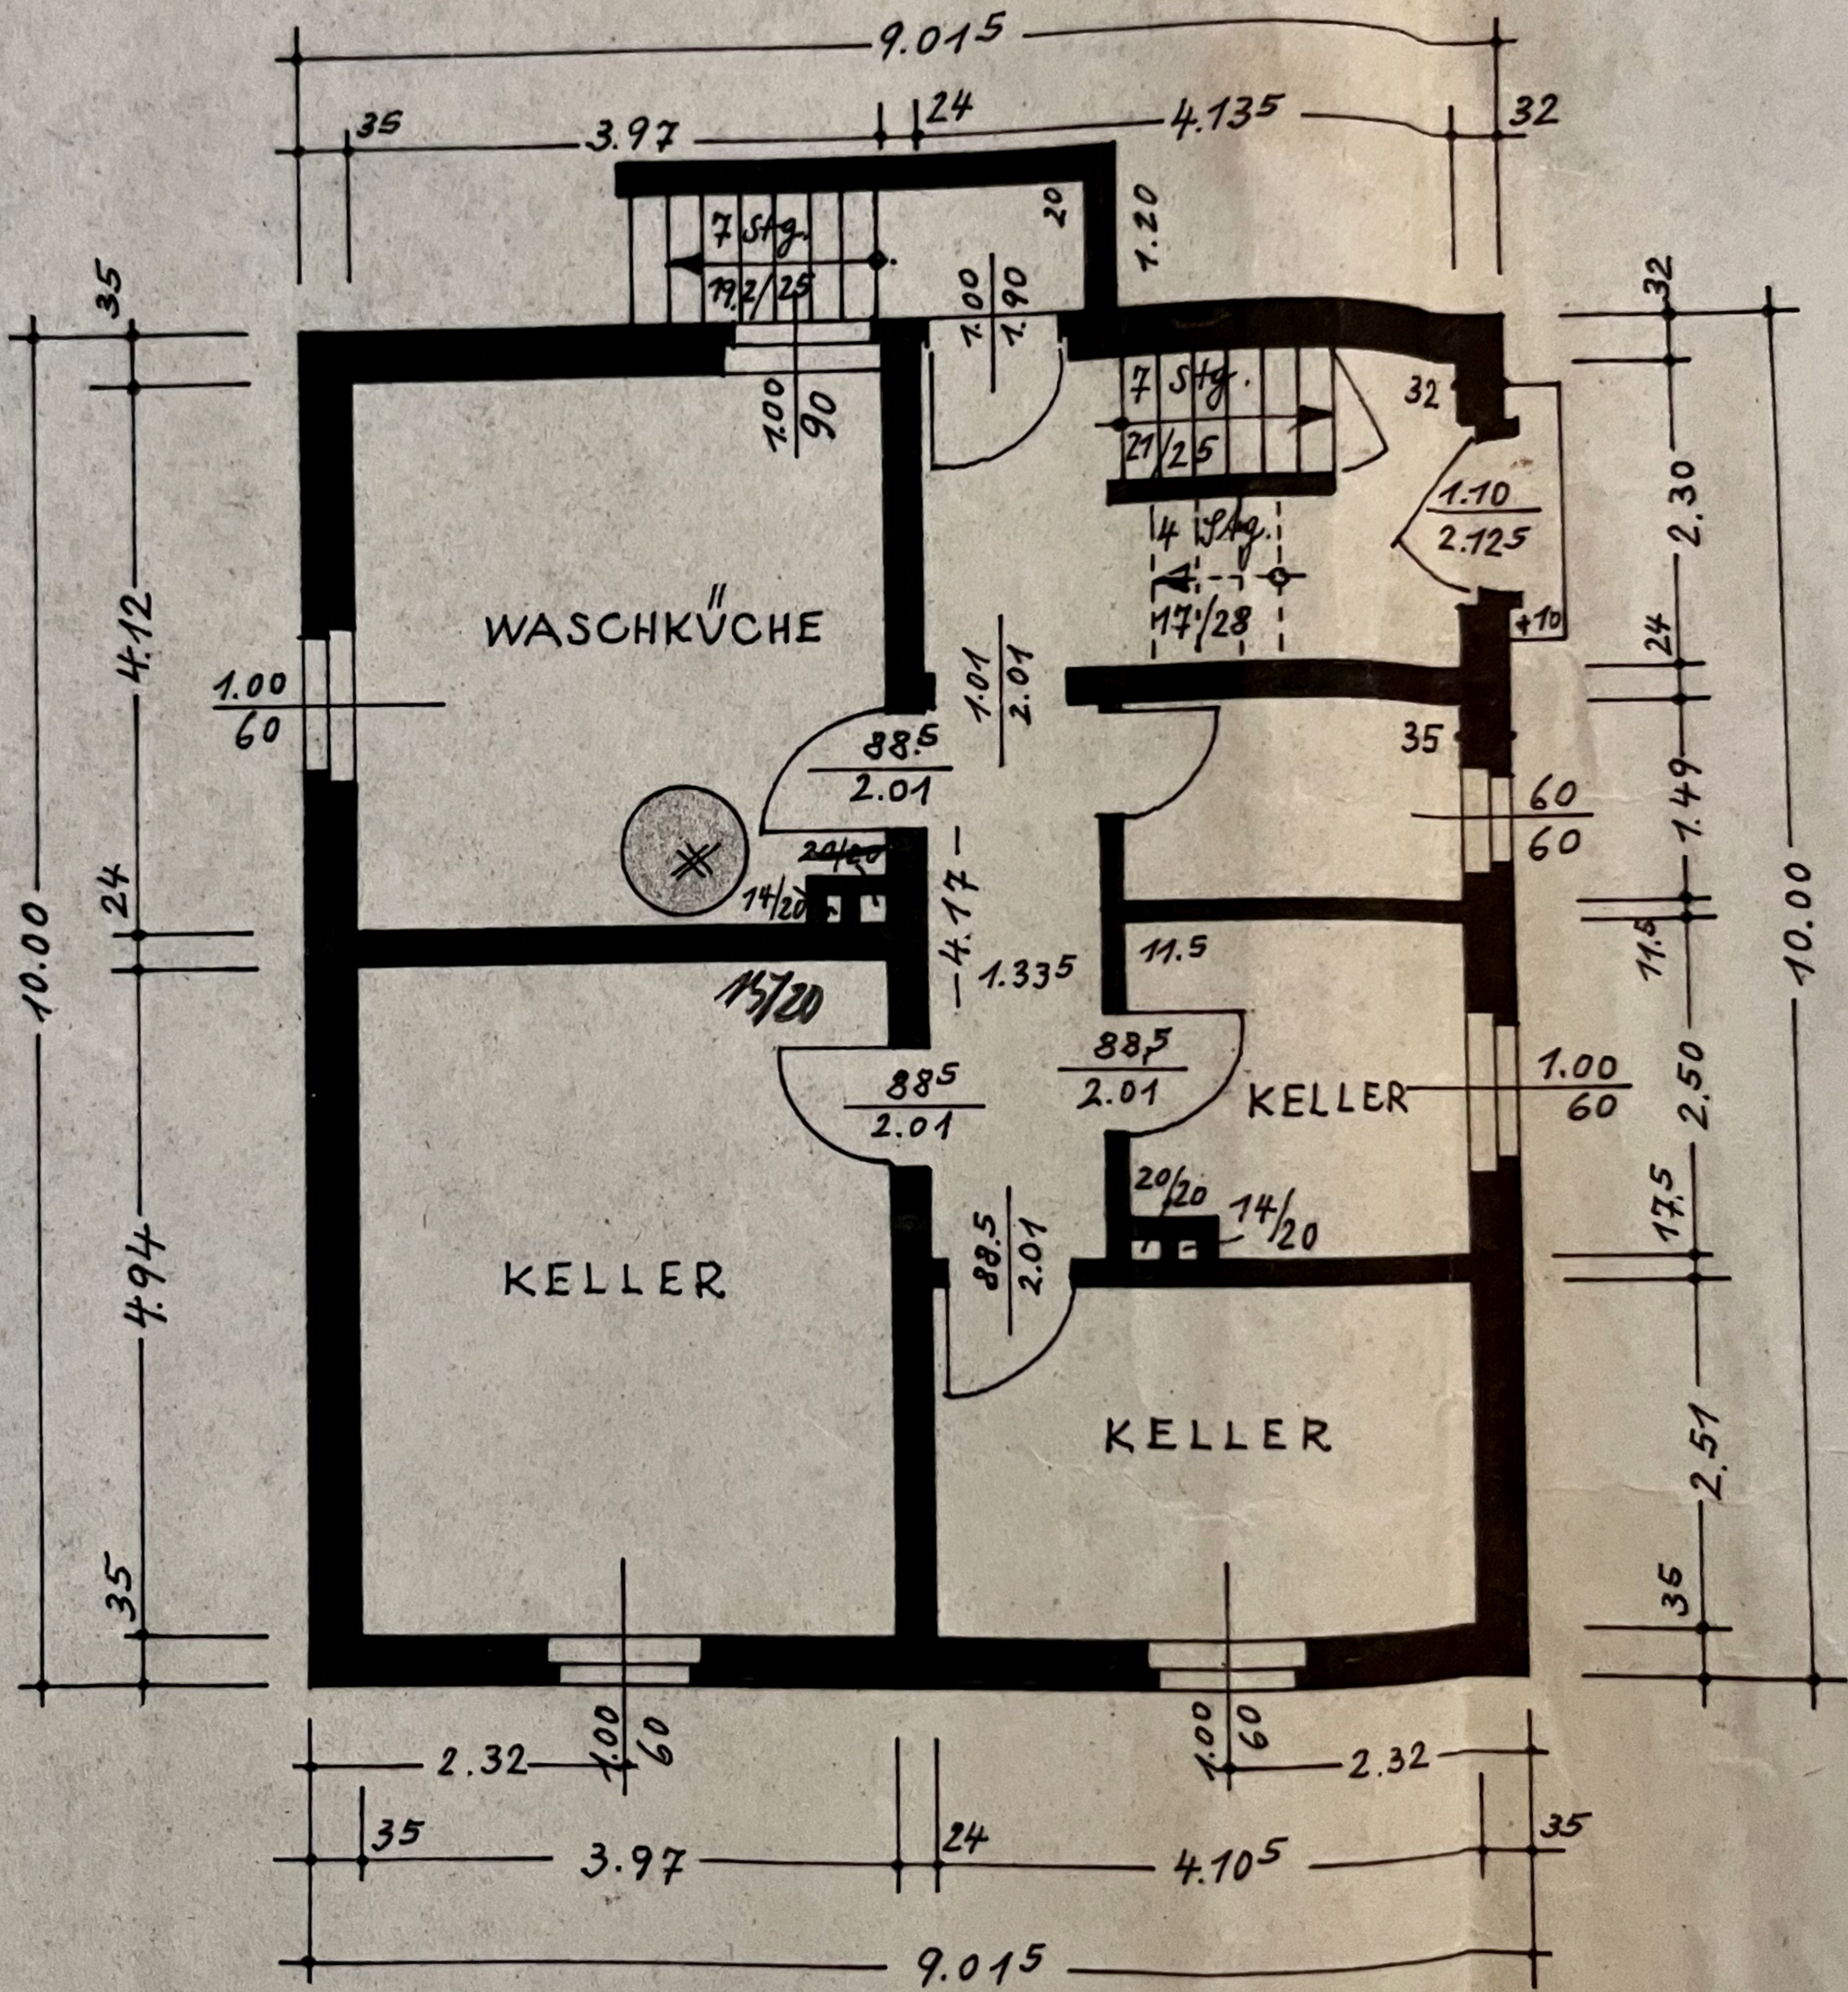

STRASSE

ERDGESCHOSS

DACHGESCHOSS

KELLERGESCHOSS

QUERSCHNITT

EINFAMILIEN-WOHNHAUS BARSCH, GELLERSEN NR. 50 / M=1=100

GELLERSEN, DEN 1. DEZ. 1961

DER BAUHERR =

DER ARCHITEKT =

*Wolfgang Barsch, Wilhelm Schick*