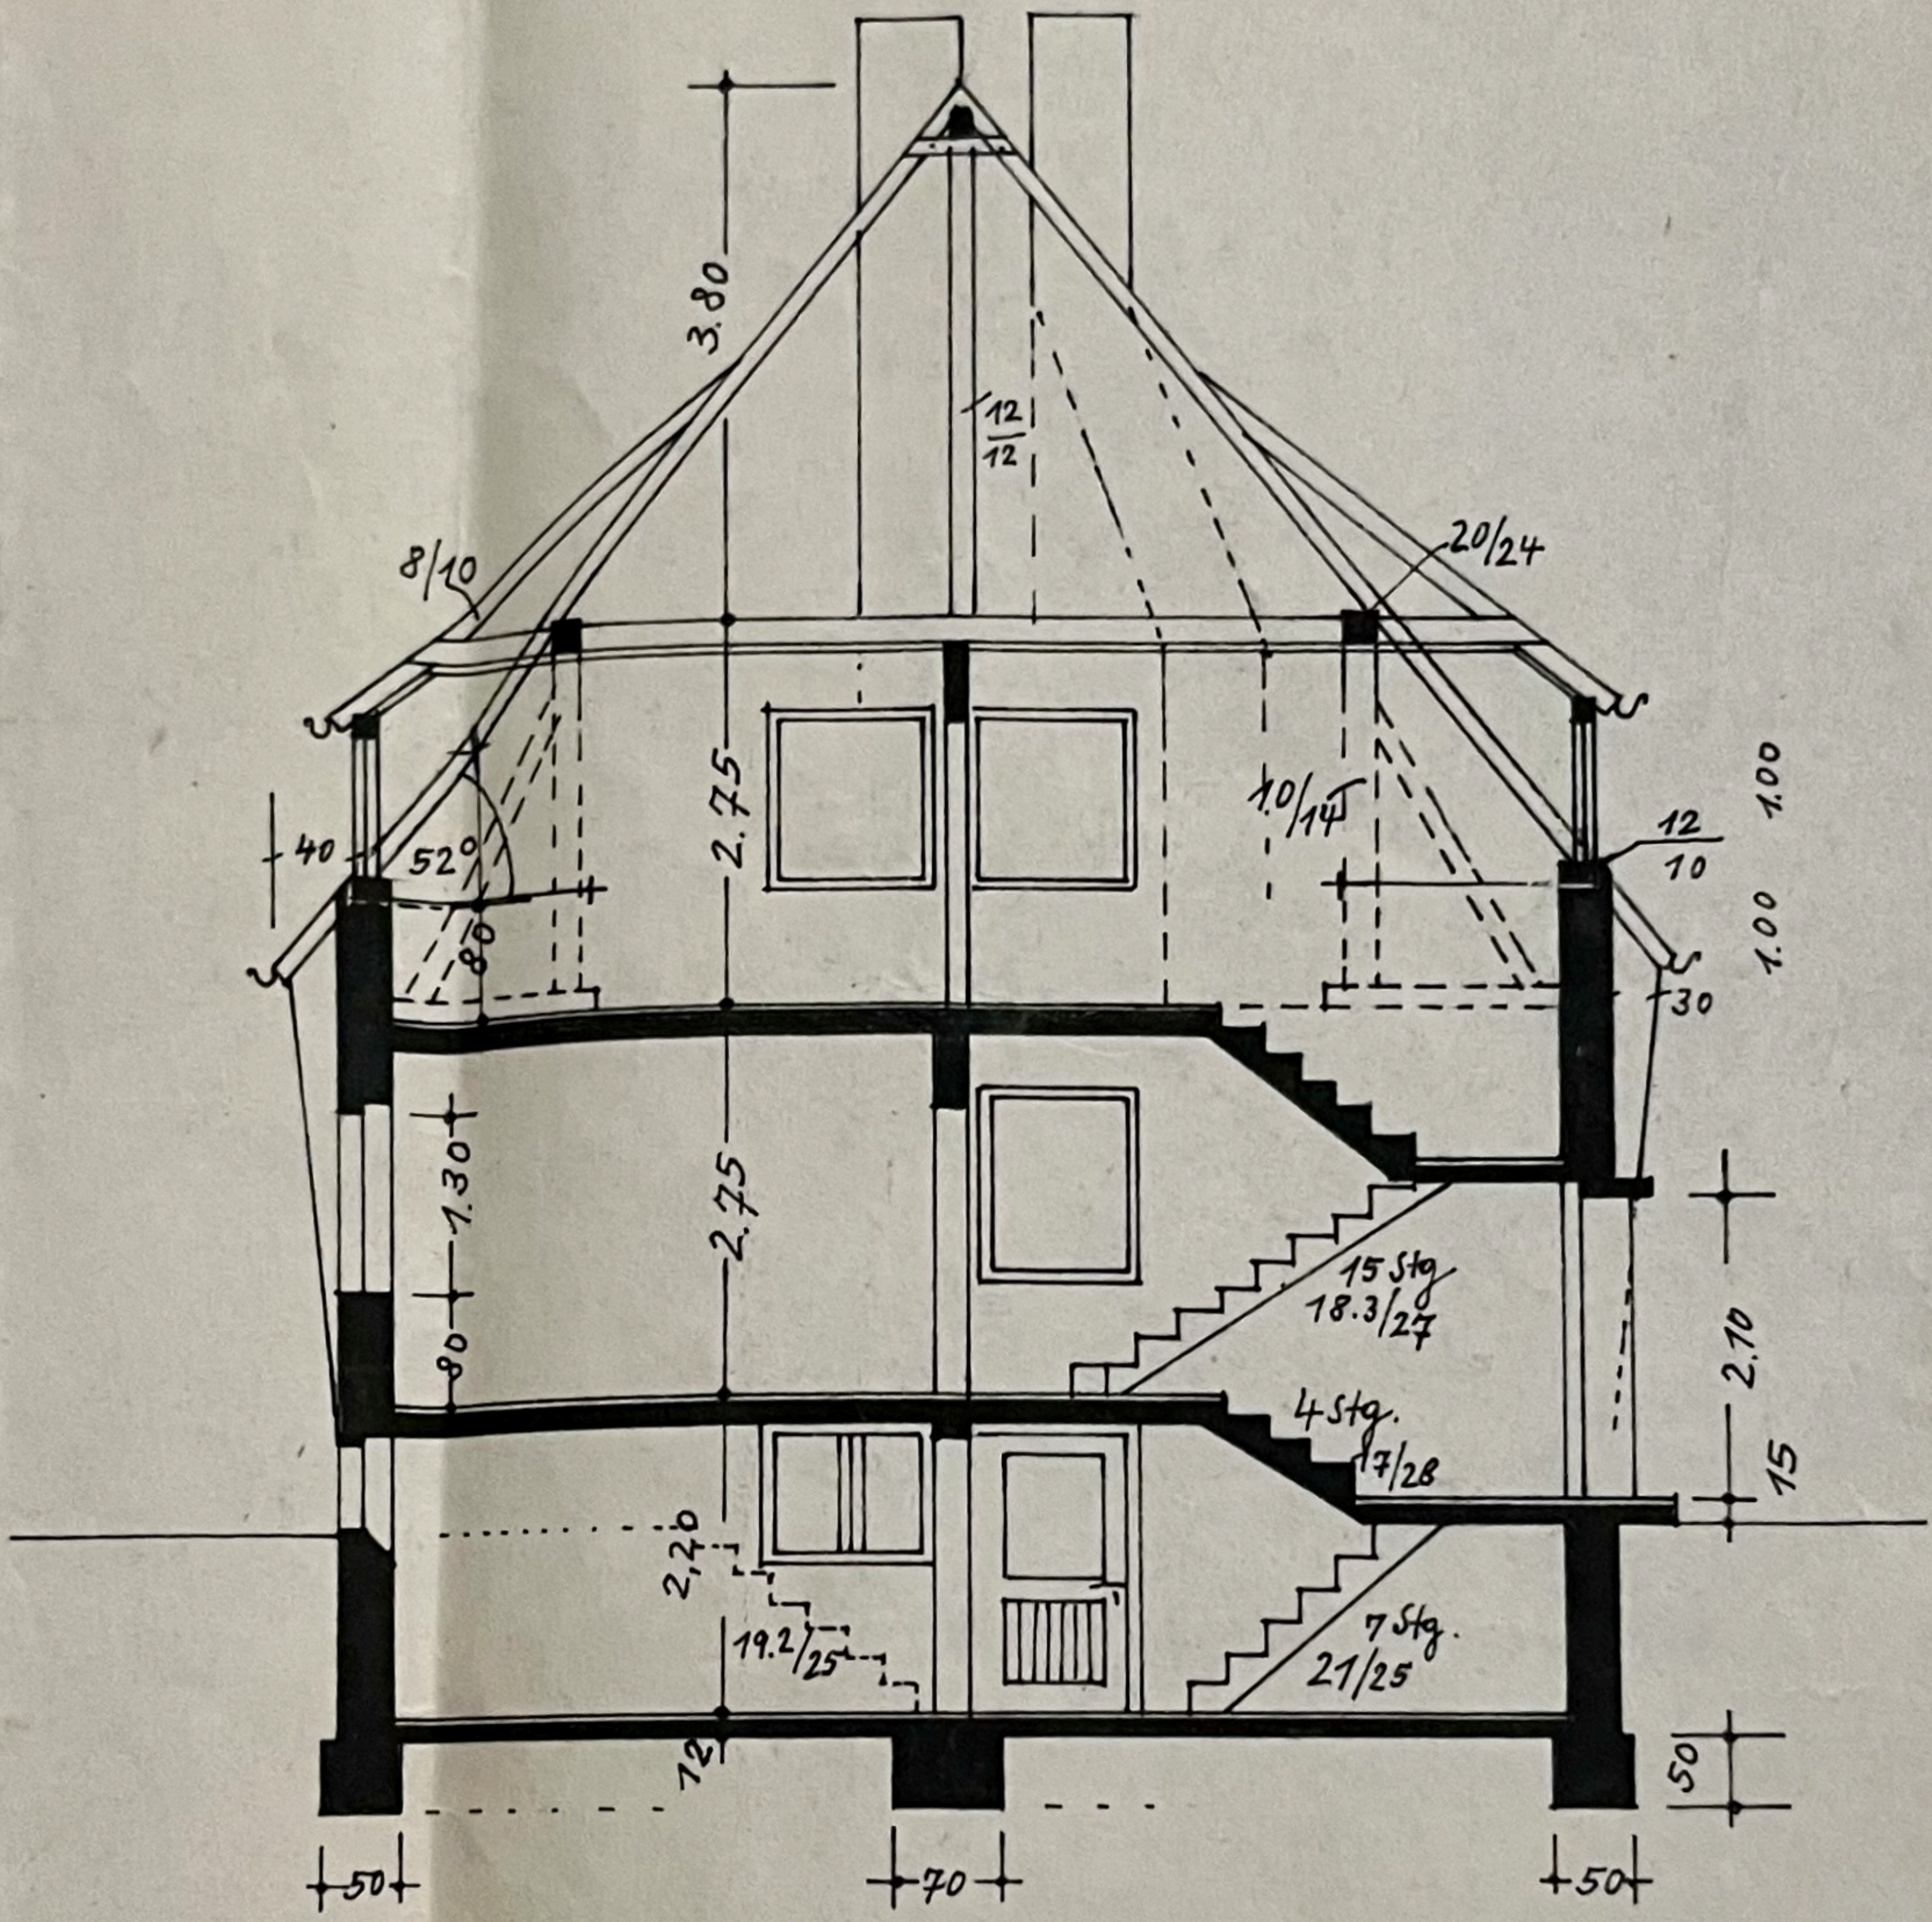

STRASSE

ERDGESCHOSS

DACHGESCHOSS

KELLERGESCHOSS

QUERSCHNITT

EINFAMILIEN-WOHNHAUS BARSCH, GELLERSEN NR. 50 / M=1=100

GELLERSEN, DEN 1. DEZ. 1961

DER BAUHERR =

DER ARCHITEKT =

*Wolfgang Barsch, Wilhelm Schick*