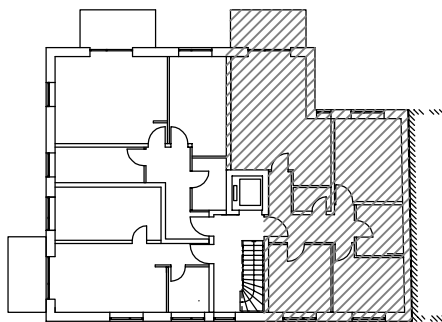

Wohnen	23,91m ²
Küche	4,85m ²
Schlafen	16,18m ²
Kind 1	11,83m ²
Kind 2	12,06m ²
WC	2,92m ²
Bad	6,99m ²
Diele	9,99m ²
Terrasse	4,00m ²
	<hr/>
	92,74m ²

+2,80

5

Comeniusstraße

0 1 2m

Wohnung 5 1.OG
Comeniusstraße 12
in Magdeburg