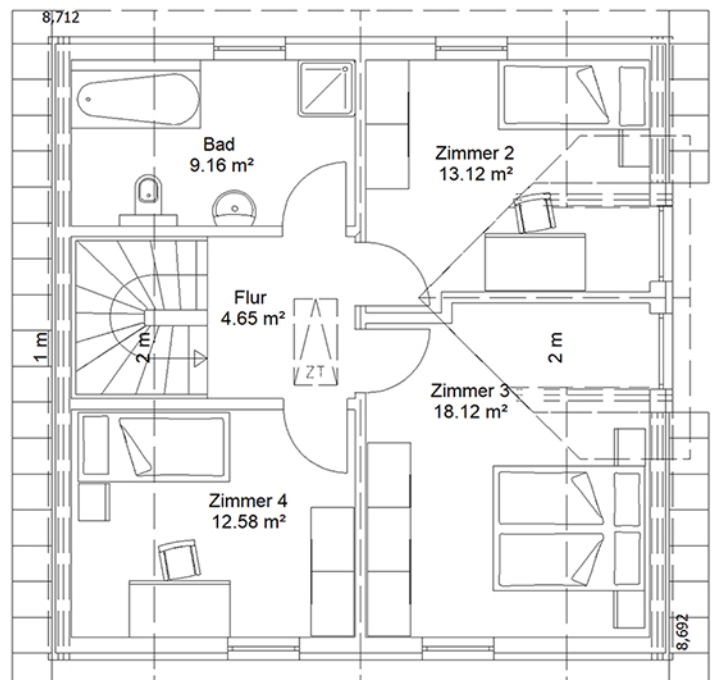

# Das Vielseitige 121

1,5-GESCHOSSE

ENOVIA | HAUS  
*genau mein Haus*

Netto-Grundfläche nach DIN 277

119,26 m<sup>2</sup>

## Klein aber fein

Das Vielseitige 121 punktet mit viel Gespür für das Wesentliche und solide verarbeiteten Materialien. Schlicht, klar und harmonisch macht dieses Enovia Haus auch auf kleineren Grundstücken eine gute Figur. Auch sein Inneres überzeugt mit gut durchdachter Gestaltung. Wohnzimmer mit offener Küche, Gästezimmer und Hauswirtschaftsraum im Erdgeschoss. Im Dachgeschoss das Elternschlafzimmer und zwei Kinderzimmer. Fühlen Sie sich wohl!

## Das Vielseitige 121

	<b>Grundfläche</b> (nach DIN277)	119,26 m <sup>2</sup>
	<b>Dachtyp</b>	Satteldach
	<b>Dachneigung</b>	35°
	<b>Kniestock</b>	1,30 m
	<b>Anzahl Zimmer*</b>	5
	<b>Anzahl Bäder*</b>	2
	<b>Außenmaße*</b>	8,71 m x 8,69 m

Ihr Fachberater:

Erdgeschoss 61,63 m<sup>2</sup>

Dachgeschoss 57,63 m<sup>2</sup>