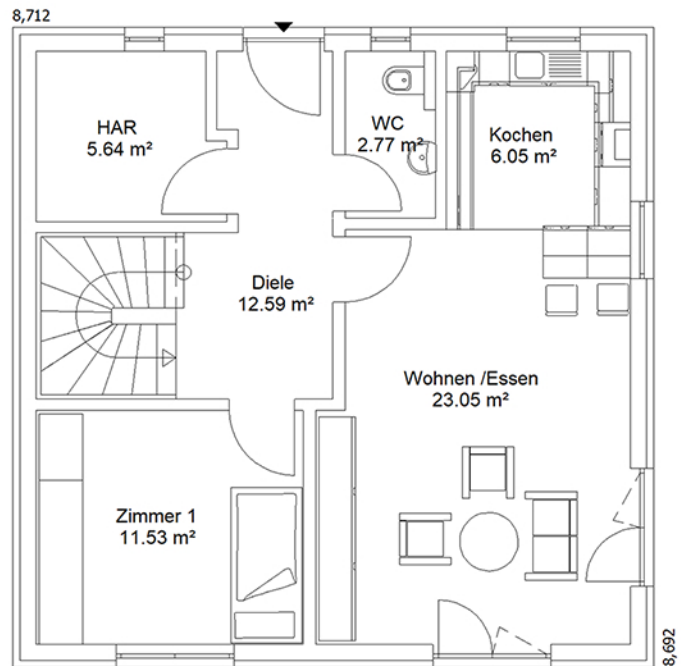

# Das Vielseitige 121

1,5-GESCHOSSE

ENOVIA | HAUS  
*genau mein Haus*

Netto-Grundfläche nach DIN 277

119,26 m<sup>2</sup>

## Klein aber fein

Das Vielseitige 121 punktet mit viel Gespür für das Wesentliche und solide verarbeiteten Materialien. Schlicht, klar und harmonisch macht dieses Enovia Haus auch auf kleineren Grundstücken eine gute Figur. Auch sein Inneres überzeugt mit gut durchdachter Gestaltung. Wohnzimmer mit offener Küche, Gästezimmer und Hauswirtschaftsraum im Erdgeschoss. Im Dachgeschoss das Elternschlafzimmer und zwei Kinderzimmer. Fühlen Sie sich wohl!

## Das Vielseitige 121

	<b>Grundfläche</b> (nach DIN277)	119,26 m <sup>2</sup>
	<b>Dachtyp</b>	Satteldach
	<b>Dachneigung</b>	35°
	<b>Kniestock</b>	1,30 m
	<b>Anzahl Zimmer*</b>	5
	<b>Anzahl Bäder*</b>	2
	<b>Außenmaße*</b>	8,71 m x 8,69 m

Ihr Fachberater:

Erdgeschoss 61,63 m<sup>2</sup>

Dachgeschoss 57,63 m<sup>2</sup>