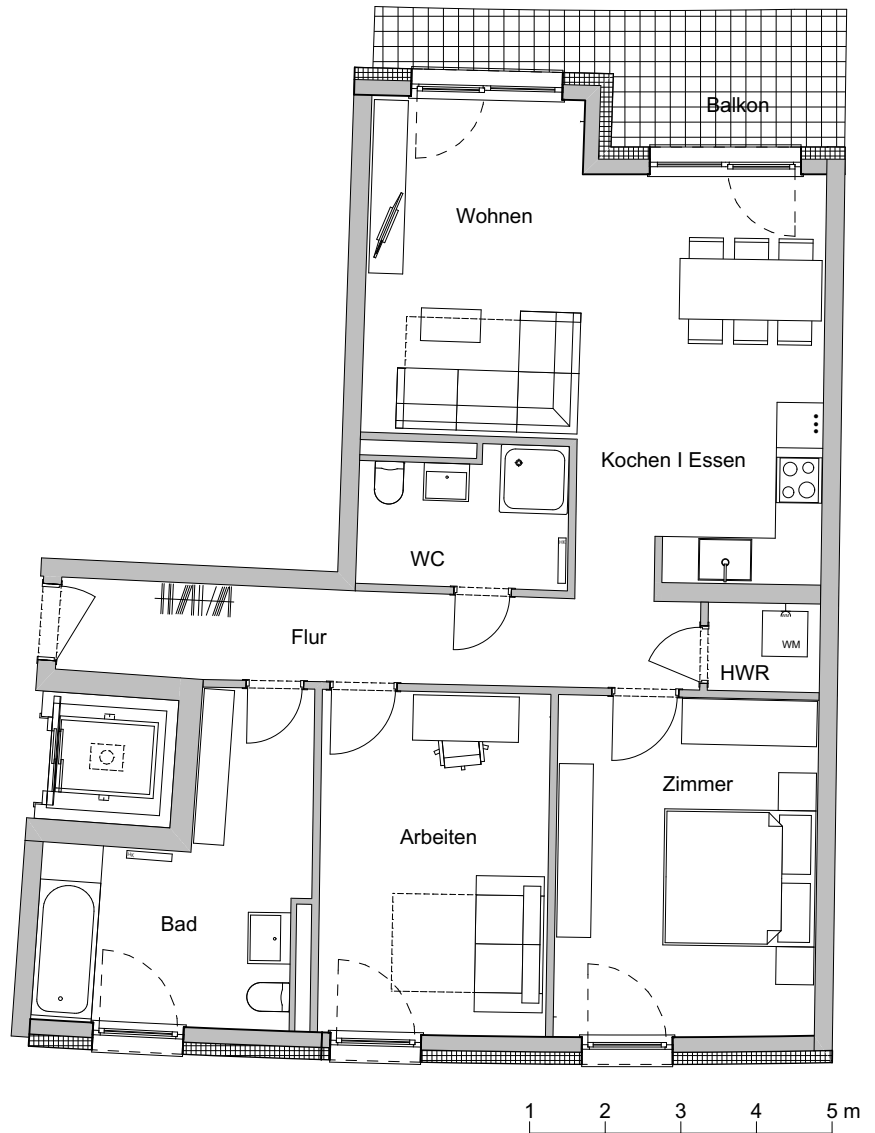

Brühl Süd

Wohnbebauung Bonemilchstraße  
99084 Erfurt

Wohnung 18  
Haus 2 - 1. Obergeschoss  
3-Raumwohnung

Summe Wohnung 18	90,86 m <sup>2</sup>
Wohnen	12,68 m <sup>2</sup>
Kochen   Essen	16,75 m <sup>2</sup>
Zimmer	15,41 m <sup>2</sup>
Arbeiten	13,32 m <sup>2</sup>
Bad	11,02 m <sup>2</sup>
WC	4,71 m <sup>2</sup>
HWR	1,72 m <sup>2</sup>
Flur	11,16 m <sup>2</sup>
Balkon (8,18 m <sup>2</sup> )	4,09 m <sup>2</sup>

- vor Flächenaufmaß -

Anschlüsse:

= Waschmaschine und Trockner