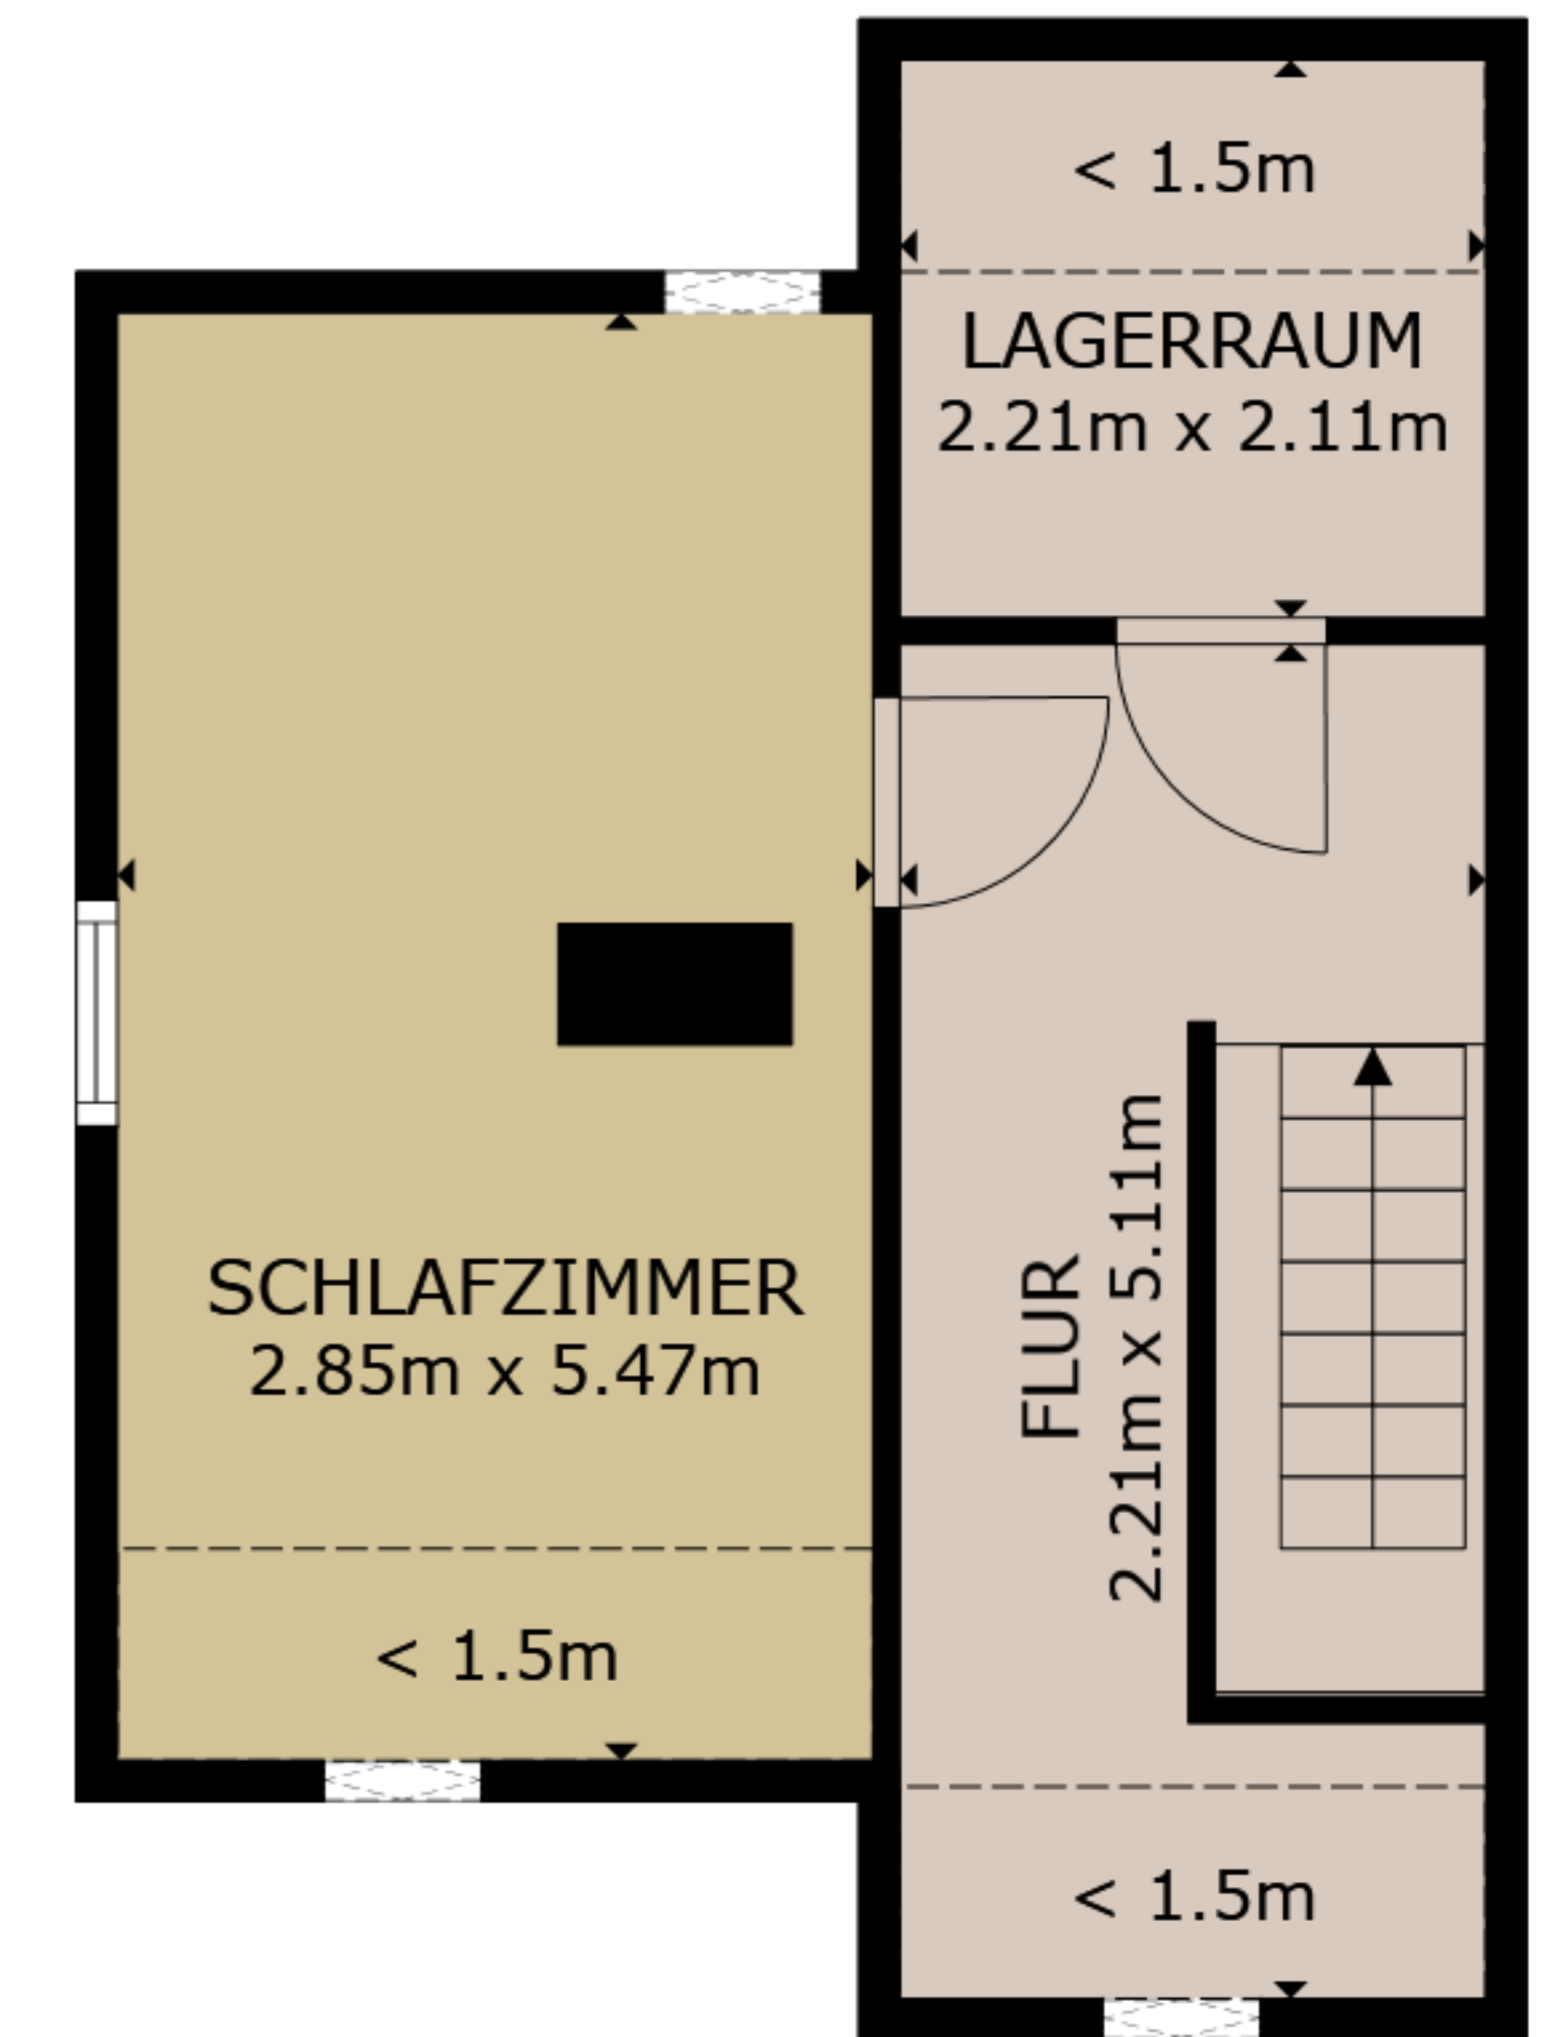

STOCKWERK 1

STOCKWERK 2

STOCKWERK 3

STOCKWERK 4

BRUTTOINNENRAUM  
 STOCKWERK 1 43.4 m<sup>2</sup> STOCKWERK 2 43.2 m<sup>2</sup> STOCKWERK 3 40.9 m<sup>2</sup> STOCKWERK 4 26.5 m<sup>2</sup>  
 AUSGELASSENE FLÄCHE : PATIO 9.7 m<sup>2</sup> REDUZIERTER KOPFFREIHEIT 5.8 m<sup>2</sup>  
 INSGESAMT : 154.1 m<sup>2</sup>  
 ANGABEN OHNE GEWÄHR