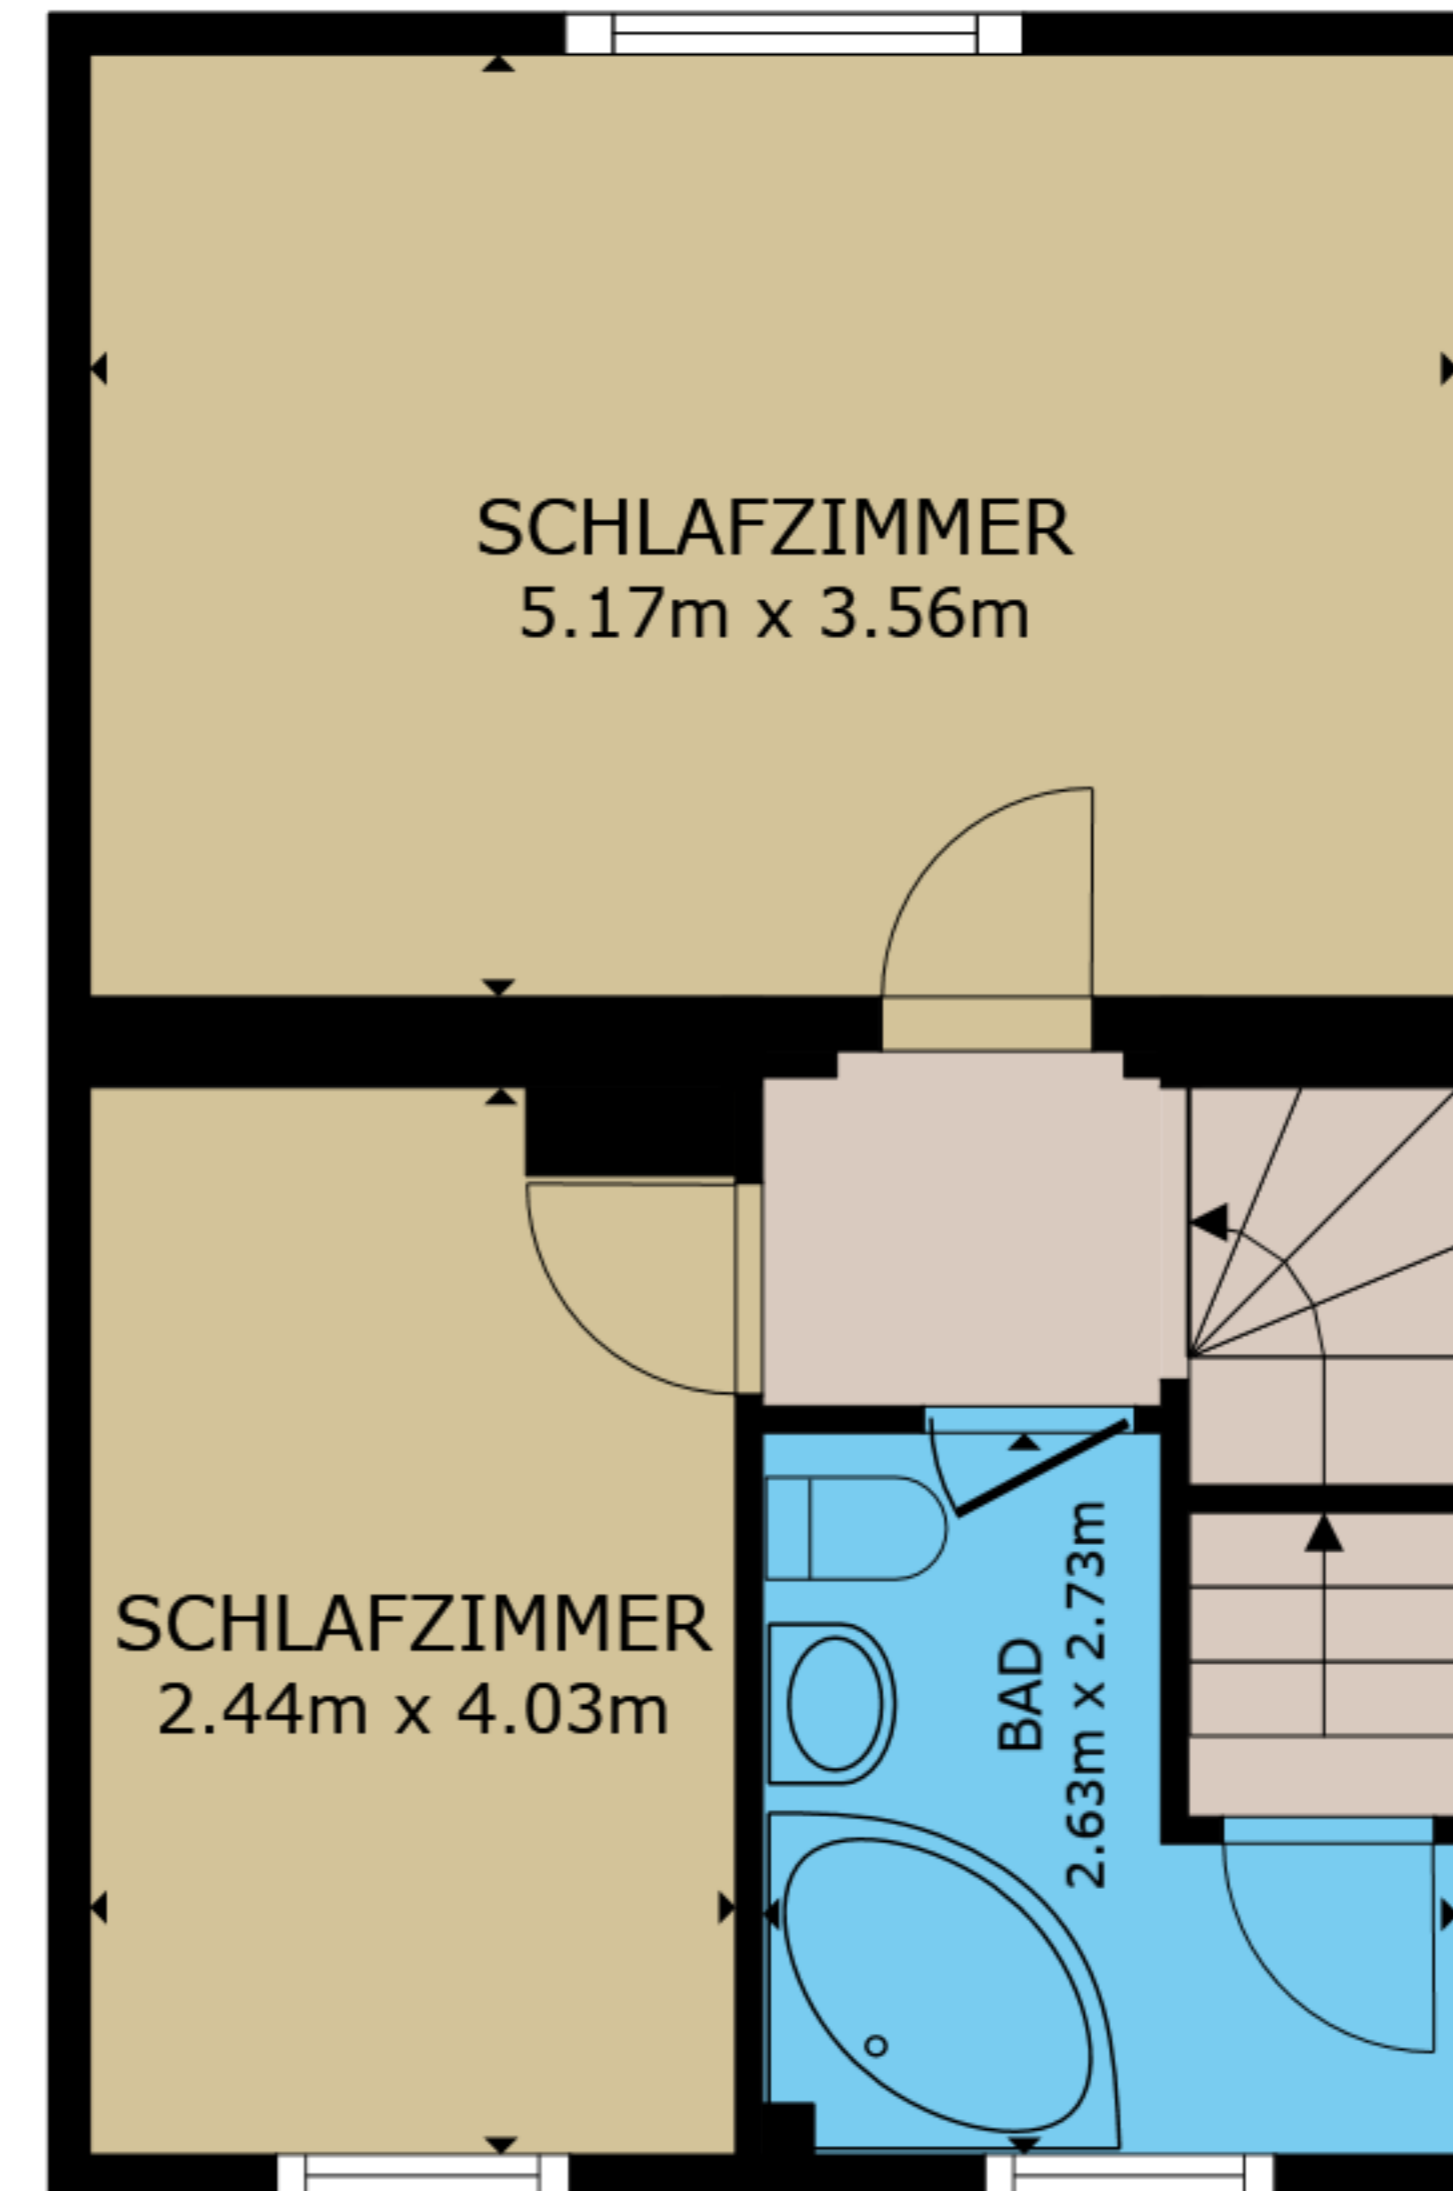

STOCKWERK 1

STOCKWERK 2

STOCKWERK 3

STOCKWERK 4

BRUTTOINNENRAUM  
 STOCKWERK 1 43.4 m<sup>2</sup> STOCKWERK 2 43.2 m<sup>2</sup> STOCKWERK 3 40.9 m<sup>2</sup> STOCKWERK 4 26.5 m<sup>2</sup>  
 AUSGELASSENE FLÄCHE : PATIO 9.7 m<sup>2</sup> REDUZIERTER KOPFFREIHEIT 5.8 m<sup>2</sup>  
 INSGESAMT : 154.1 m<sup>2</sup>  
 ANGABEN OHNE GEWÄHR