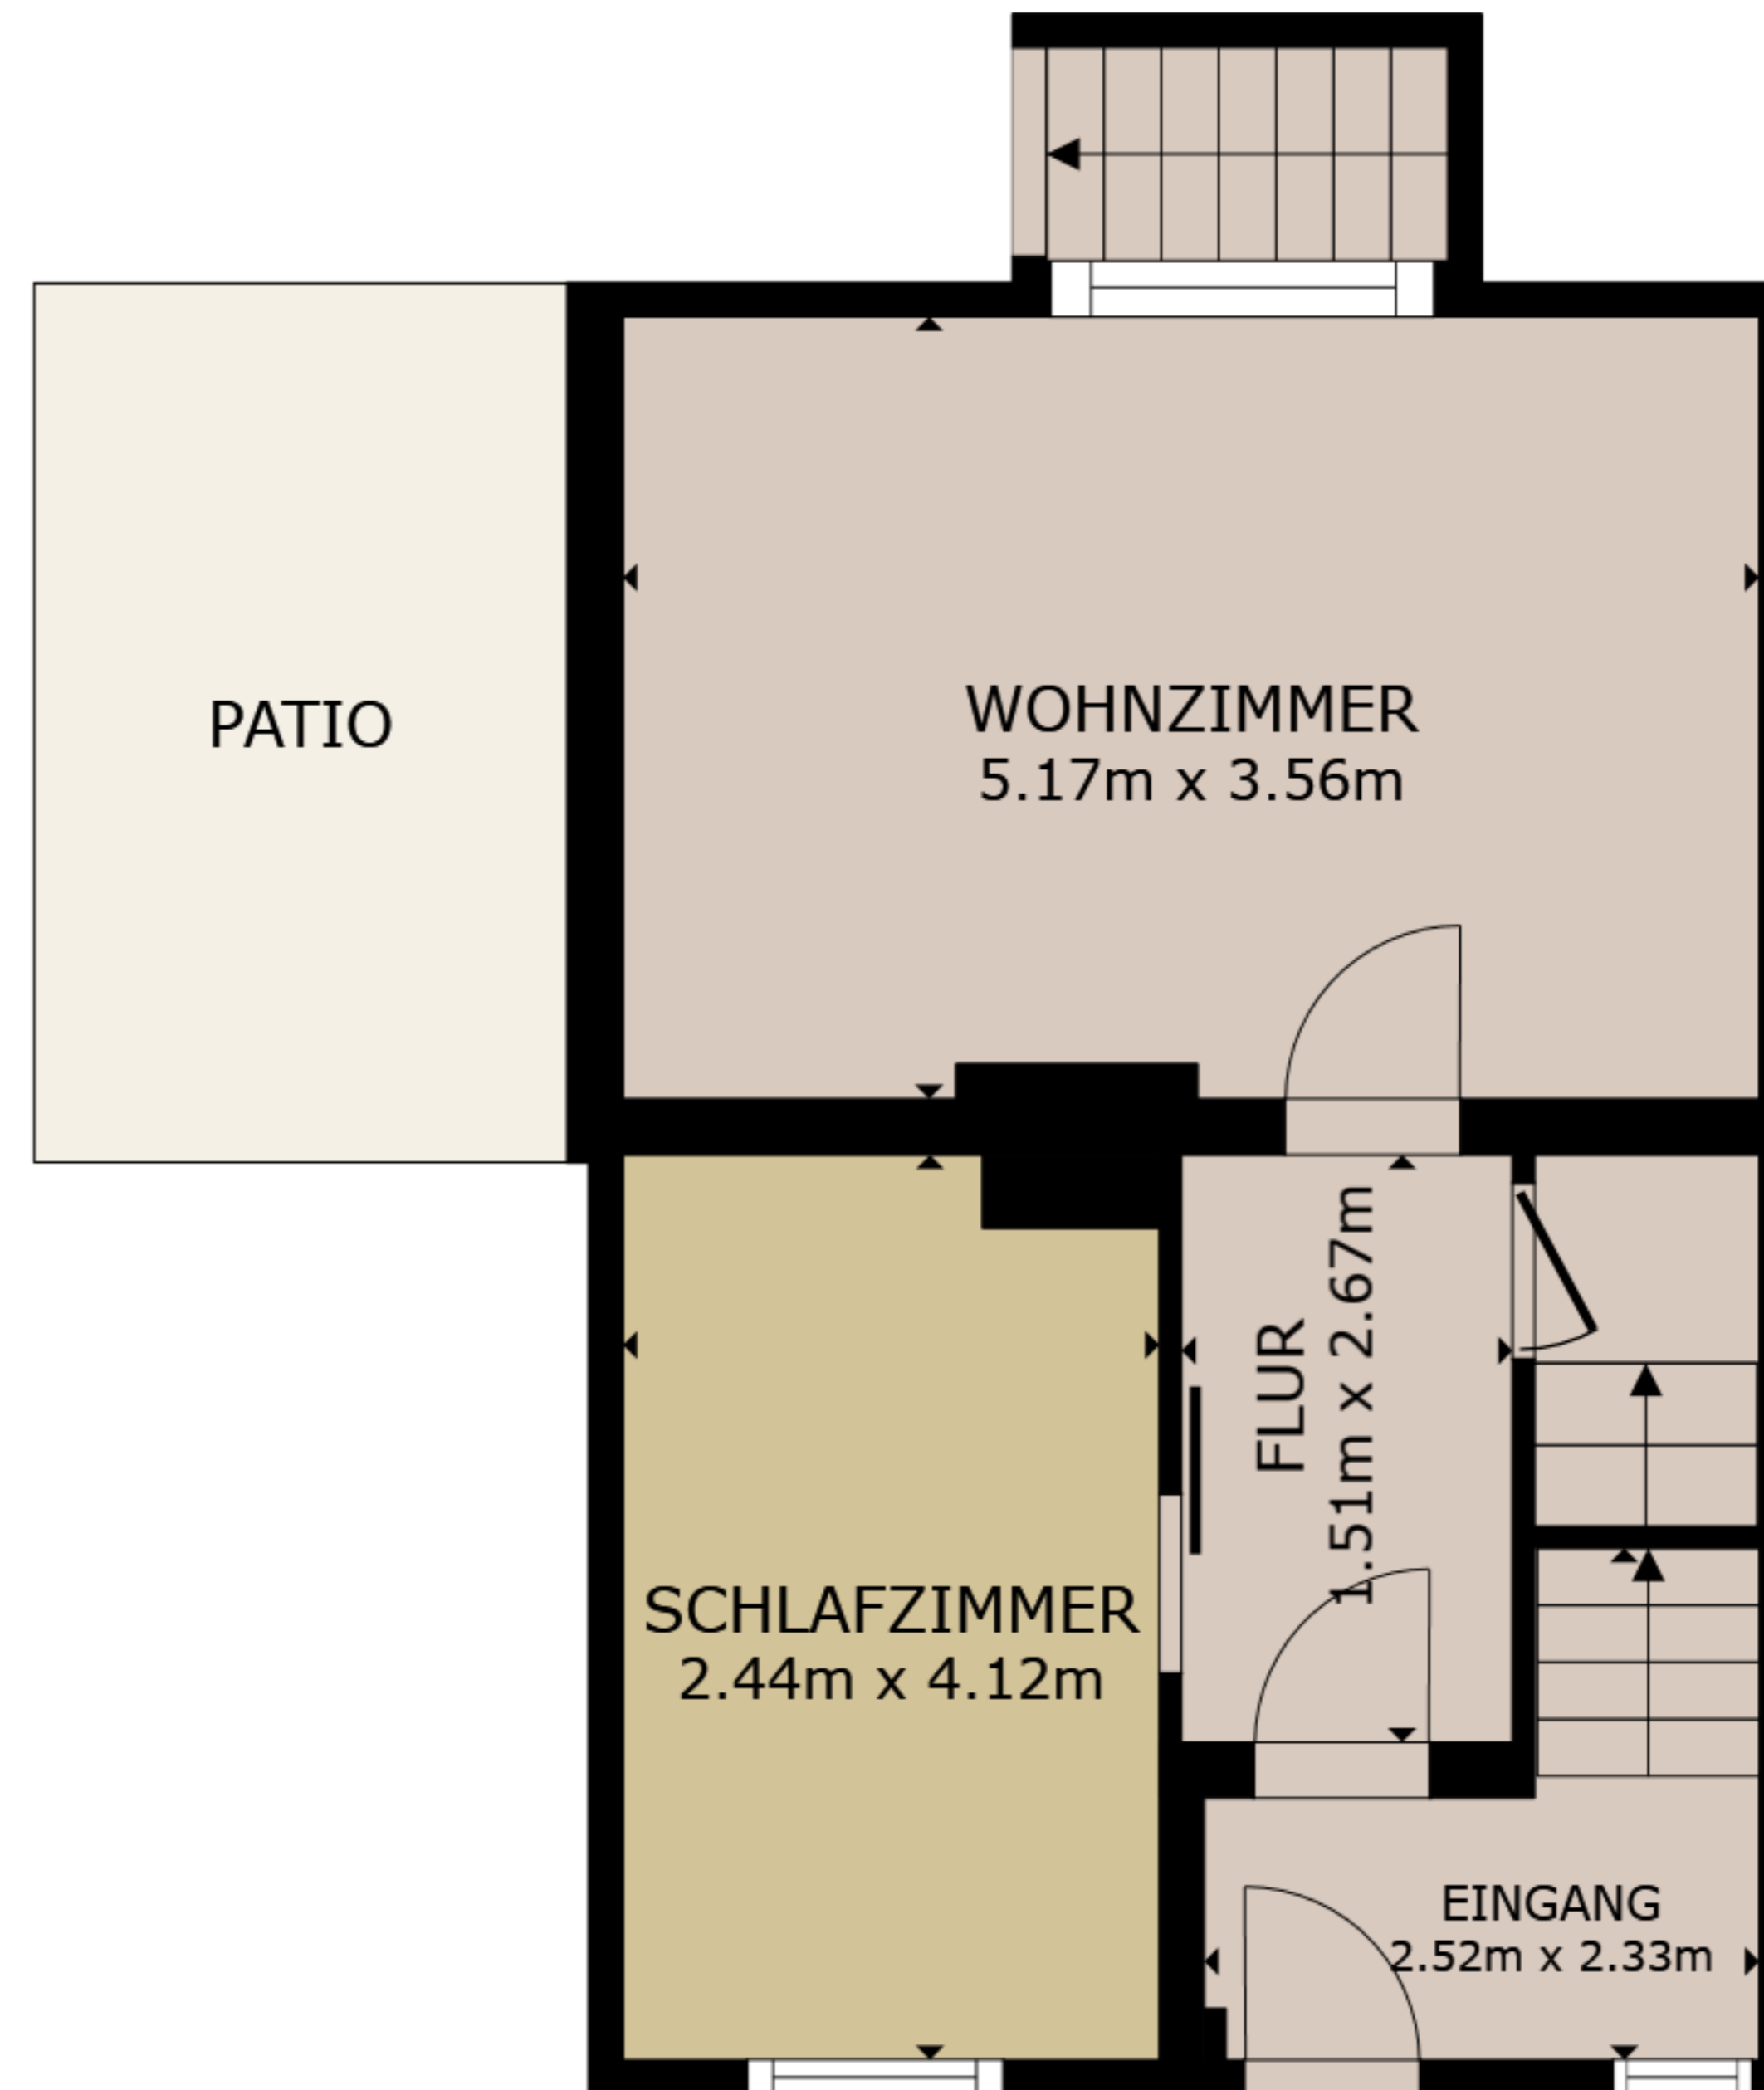

STOCKWERK 1

STOCKWERK 2

STOCKWERK 3

STOCKWERK 4

BRUTTOINNENRAUM  
 STOCKWERK 1 43.4 m<sup>2</sup> STOCKWERK 2 43.2 m<sup>2</sup> STOCKWERK 3 40.9 m<sup>2</sup> STOCKWERK 4 26.5 m<sup>2</sup>  
 AUSGELASSENE FLÄCHE : PATIO 9.7 m<sup>2</sup> REDUZIERTER KOPFFREIHEIT 5.8 m<sup>2</sup>  
 INSGESAMT : 154.1 m<sup>2</sup>  
 ANGABEN OHNE GEWÄHR