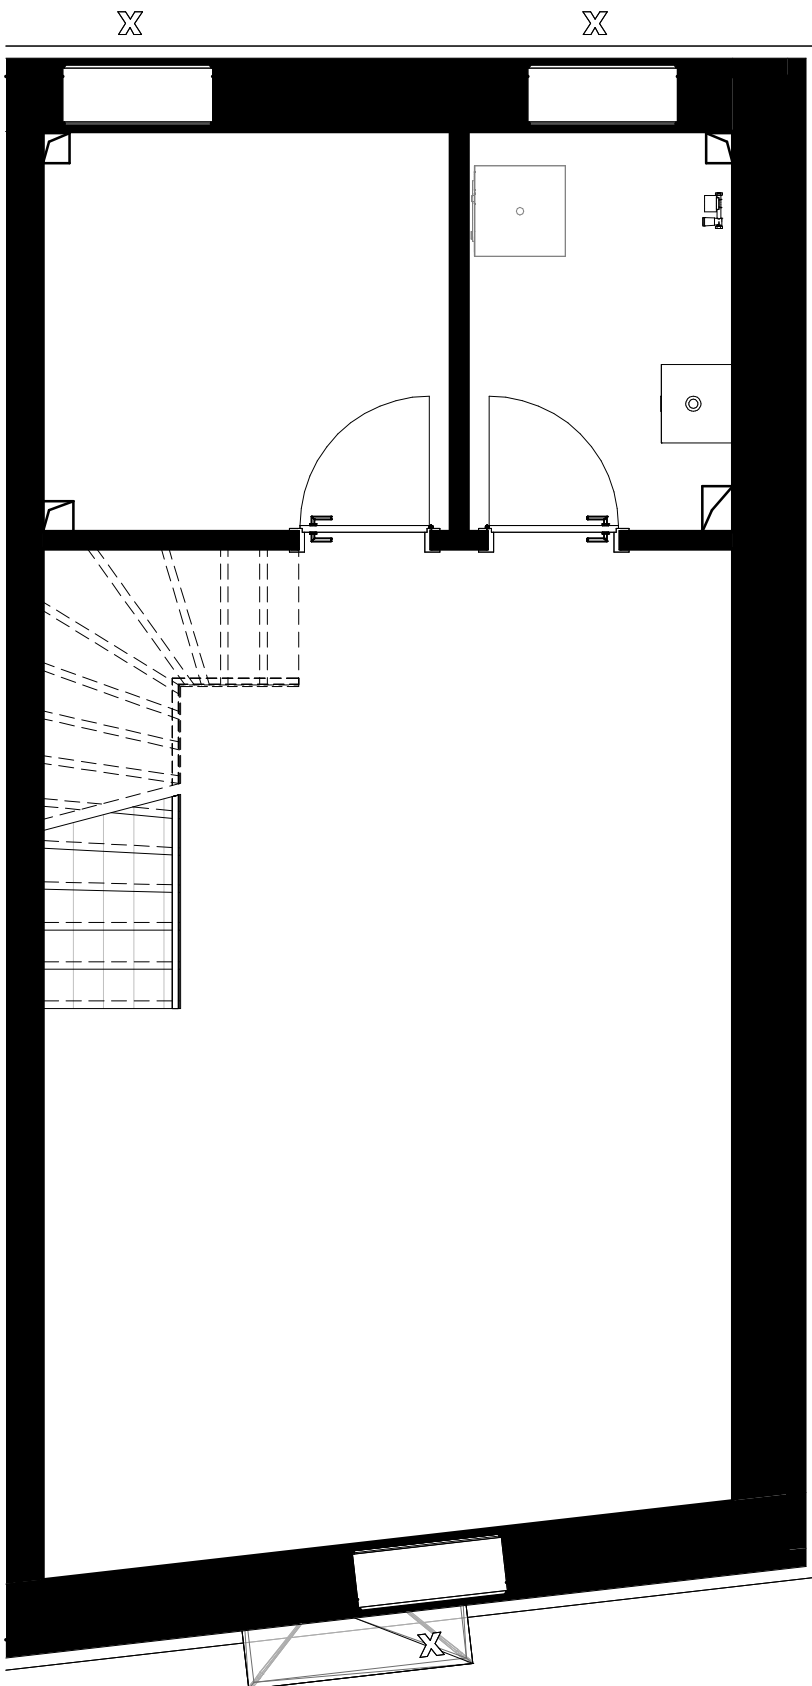

Stadthaus 1

Untergeschoß

1 Hauswirtschaftsraum	7,13 m ²
2 Technik	4,63 m ²
3 Hobbyraum	29,90 m ²

Stadthaus 1

Erdgeschoß

4	Wohnen	38,39 m ²
5	Aussen	10,00 m ²
6	WC	1,93 m ²
7	Abst.	1,24 m ²

Stadthaus 1

1.OG

8	Zimmer	11,84 m ²
9	Zimmer	16,13 m ²
10	Flur	6,86 m ²
11	Bad	5,93 m ²

Stadthaus 1

Staffelgeschoß

12	Bad	7,90 m ²
13	Schlafen	16,15 m ²
14	Flur	4,23 m ²
15	Terrasse	1,79 m ²
16	Terrasse	2,40 m ²

Stadthaus 1

Gesamtfläche

1	Hauswirtschaftsraum	7,13 m ²
2	Technik	4,63 m ²
3	Hobbyraum	29,90 m ²
4	Wohnen	38,39 m ²
5	Aussen	10,00 m ²
6	WC	1,93 m ²
7	Abst.	1,24 m ²
8	Zimmer	11,84 m ²
9	Zimmer	16,13 m ²
10	Flur	6,86 m ²
11	Bad	5,93 m ²
12	Bad	7,90 m ²
13	Schlafen	16,15 m ²
14	Flur	4,23 m ²
15	Terrasse	1,79 m ²
16	Terrasse	2,40 m ²
	Gesamtfläche	166,46 m²