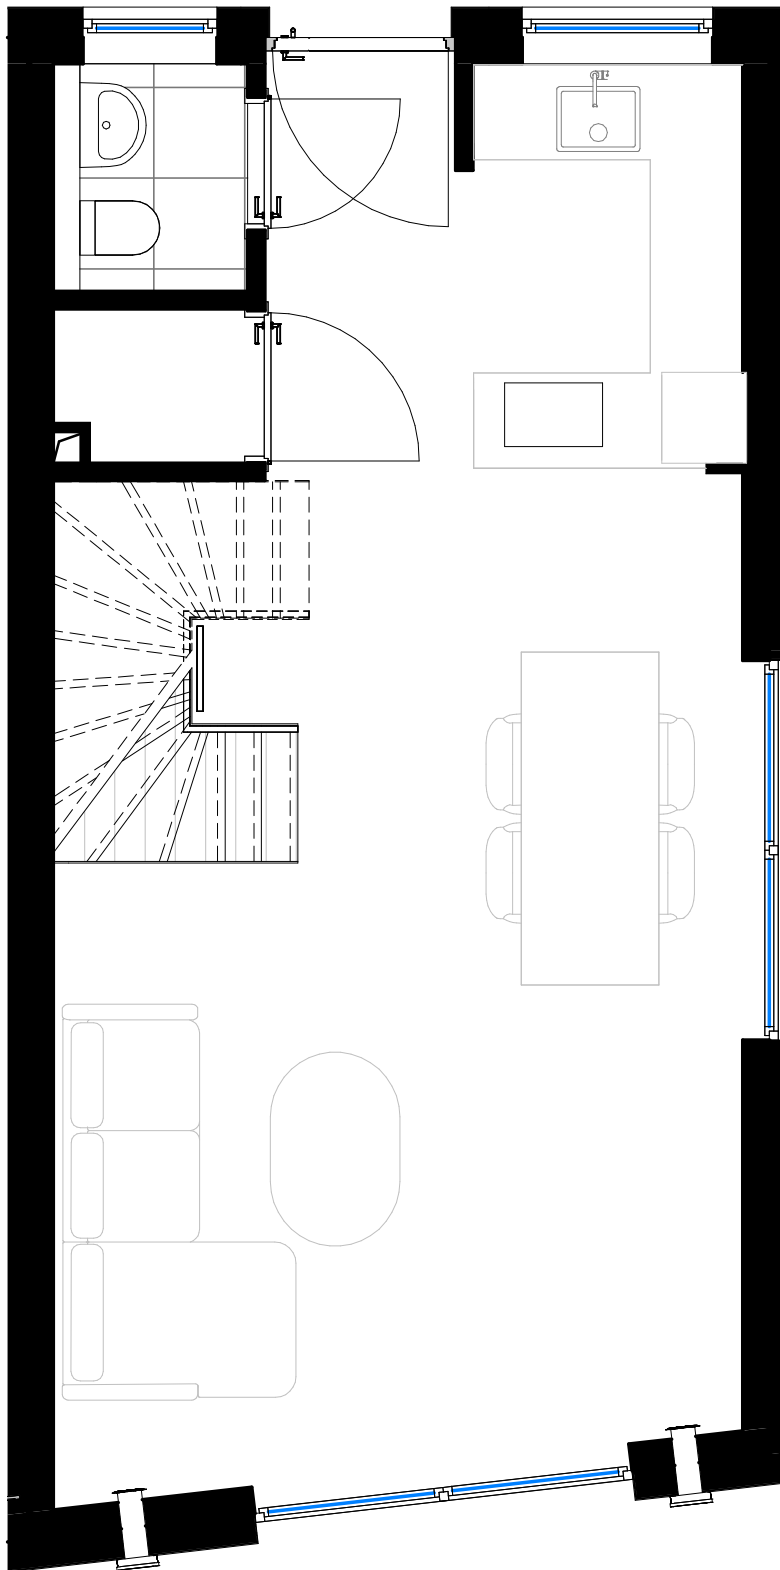

Stadthaus 1

Untergeschoß

1 Hauswirtschaftsraum	7,13 m ²
2 Technik	4,63 m ²
3 Hobbyraum	29,90 m ²

Stadthaus 1

Erdgeschoß

4	Wohnen	38,39 m ²
5	Aussen	10,00 m ²
6	WC	1,93 m ²
7	Abst.	1,24 m ²

Stadthaus 1

1.OG

8	Zimmer	11,84 m ²
9	Zimmer	16,13 m ²
10	Flur	6,86 m ²
11	Bad	5,93 m ²

Stadthaus 1

Staffelgeschoß

12	Bad	7,90 m ²
13	Schlafen	16,15 m ²
14	Flur	4,23 m ²
15	Terrasse	1,79 m ²
16	Terrasse	2,40 m ²

Stadthaus 1

Gesamtfläche

1	Hauswirtschaftsraum	7,13 m ²
2	Technik	4,63 m ²
3	Hobbyraum	29,90 m ²
4	Wohnen	38,39 m ²
5	Aussen	10,00 m ²
6	WC	1,93 m ²
7	Abst.	1,24 m ²
8	Zimmer	11,84 m ²
9	Zimmer	16,13 m ²
10	Flur	6,86 m ²
11	Bad	5,93 m ²
12	Bad	7,90 m ²
13	Schlafen	16,15 m ²
14	Flur	4,23 m ²
15	Terrasse	1,79 m ²
16	Terrasse	2,40 m ²
	Gesamtfläche	166,46 m²