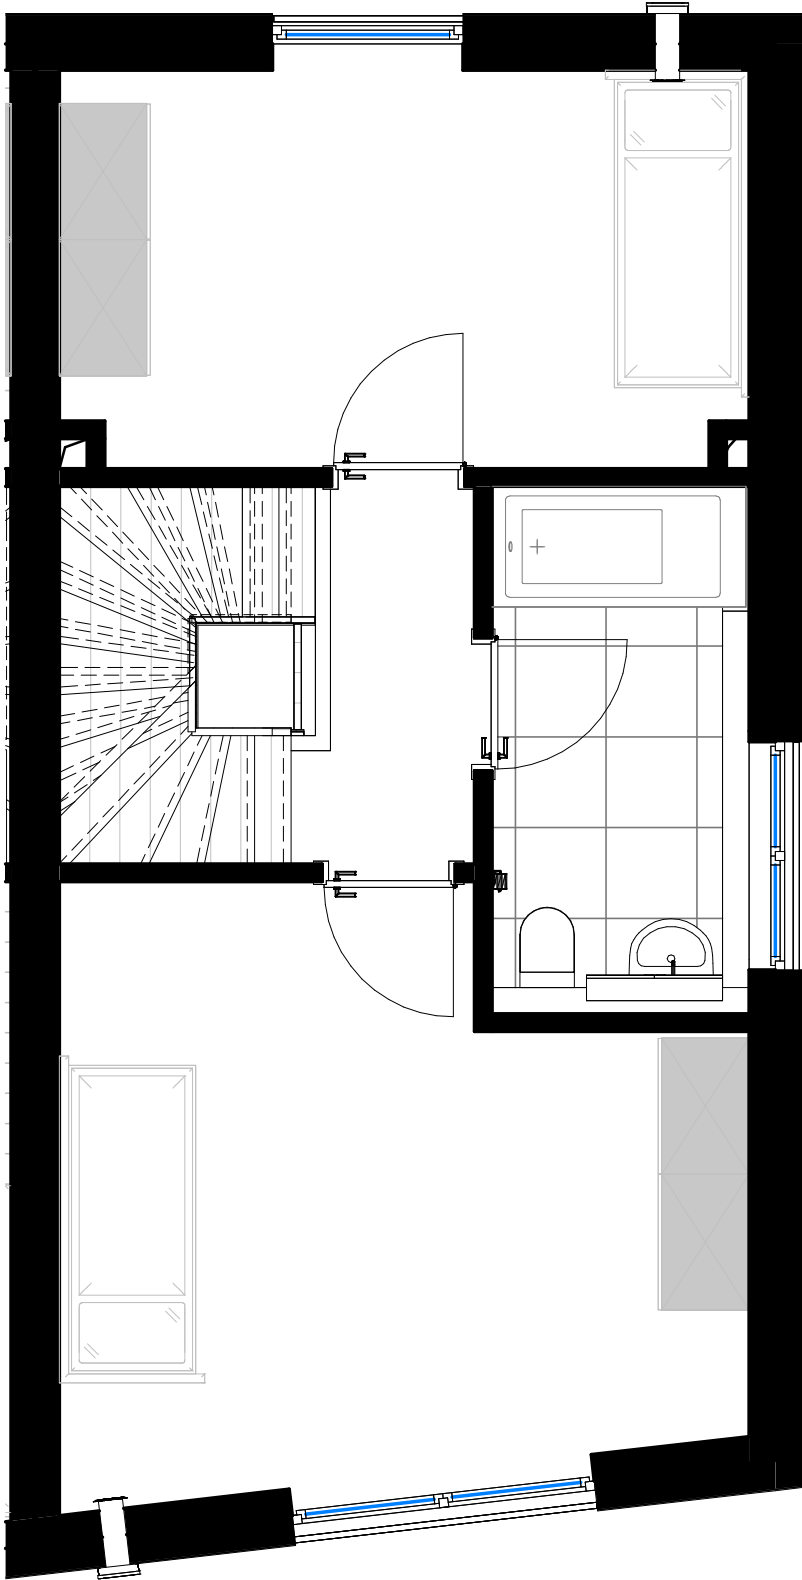

Stadthaus 1

Untergeschoß

1 Hauswirtschaftsraum	7,13 m ²
2 Technik	4,63 m ²
3 Hobbyraum	29,90 m ²

Stadthaus 1

Erdgeschoß

4	Wohnen	38,39 m ²
5	Aussen	10,00 m ²
6	WC	1,93 m ²
7	Abst.	1,24 m ²

Stadthaus 1

1.OG

8	Zimmer	11,84 m ²
9	Zimmer	16,13 m ²
10	Flur	6,86 m ²
11	Bad	5,93 m ²

Stadthaus 1

Staffelgeschoß

12	Bad	7,90 m ²
13	Schlafen	16,15 m ²
14	Flur	4,23 m ²
15	Terrasse	1,79 m ²
16	Terrasse	2,40 m ²

Stadthaus 1

Gesamtfläche

1	Hauswirtschaftsraum	7,13 m ²
2	Technik	4,63 m ²
3	Hobbyraum	29,90 m ²
4	Wohnen	38,39 m ²
5	Aussen	10,00 m ²
6	WC	1,93 m ²
7	Abst.	1,24 m ²
8	Zimmer	11,84 m ²
9	Zimmer	16,13 m ²
10	Flur	6,86 m ²
11	Bad	5,93 m ²
12	Bad	7,90 m ²
13	Schlafen	16,15 m ²
14	Flur	4,23 m ²
15	Terrasse	1,79 m ²
16	Terrasse	2,40 m ²
	Gesamtfläche	166,46 m²