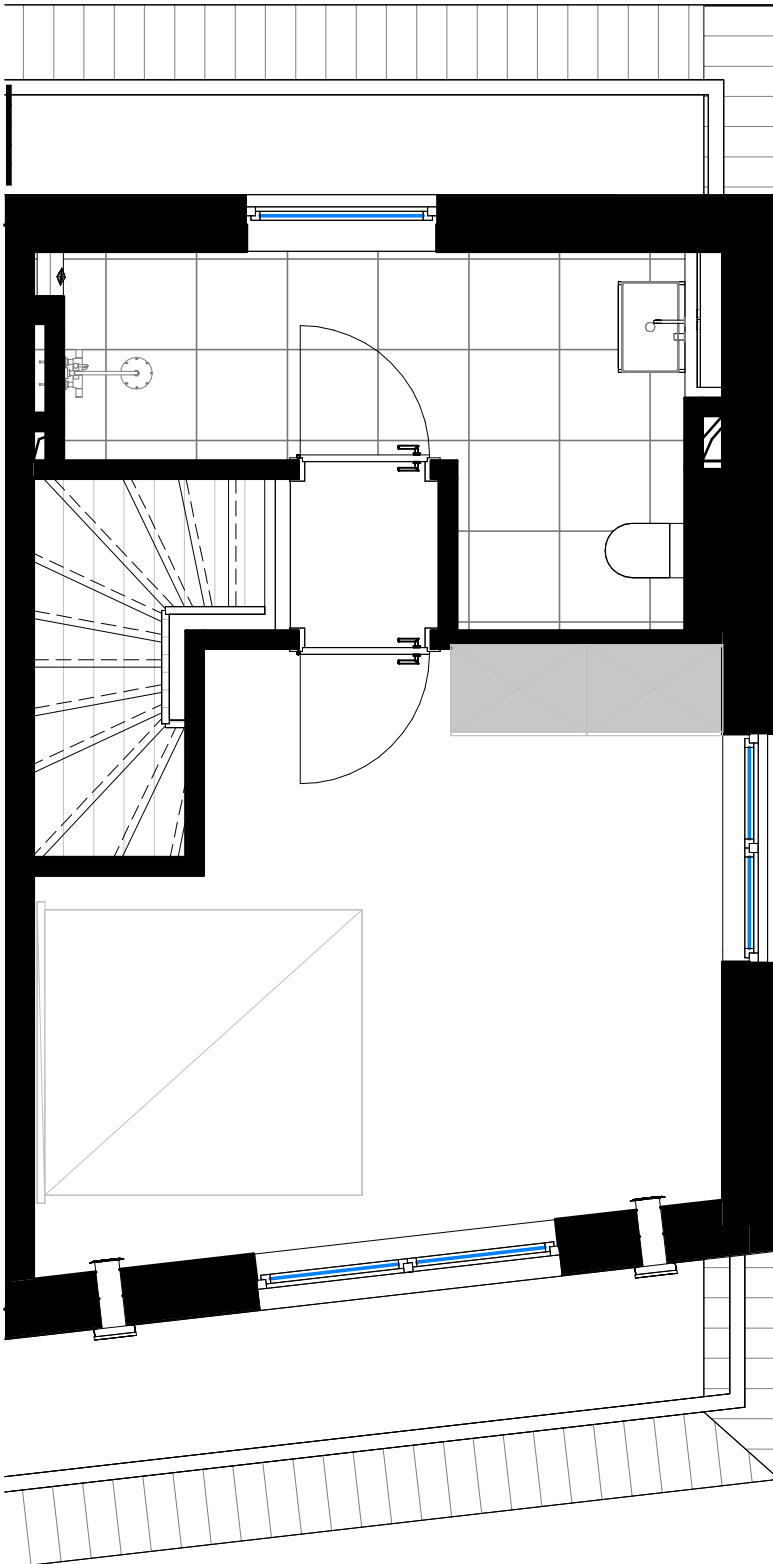

Stadthaus 1

Untergeschoß

1 Hauswirtschaftsraum	7,13 m ²
2 Technik	4,63 m ²
3 Hobbyraum	29,90 m ²

Stadthaus 1

Erdgeschoß

4	Wohnen	38,39 m ²
5	Aussen	10,00 m ²
6	WC	1,93 m ²
7	Abst.	1,24 m ²

Stadthaus 1

1.OG

8	Zimmer	11,84 m ²
9	Zimmer	16,13 m ²
10	Flur	6,86 m ²
11	Bad	5,93 m ²

Stadthaus 1

Staffelgeschoß

12	Bad	7,90 m ²
13	Schlafen	16,15 m ²
14	Flur	4,23 m ²
15	Terrasse	1,79 m ²
16	Terrasse	2,40 m ²

Stadthaus 1

Gesamtfläche

1	Hauswirtschaftsraum	7,13 m ²
2	Technik	4,63 m ²
3	Hobbyraum	29,90 m ²
4	Wohnen	38,39 m ²
5	Aussen	10,00 m ²
6	WC	1,93 m ²
7	Abst.	1,24 m ²
8	Zimmer	11,84 m ²
9	Zimmer	16,13 m ²
10	Flur	6,86 m ²
11	Bad	5,93 m ²
12	Bad	7,90 m ²
13	Schlafen	16,15 m ²
14	Flur	4,23 m ²
15	Terrasse	1,79 m ²
16	Terrasse	2,40 m ²
	Gesamtfläche	166,46 m²