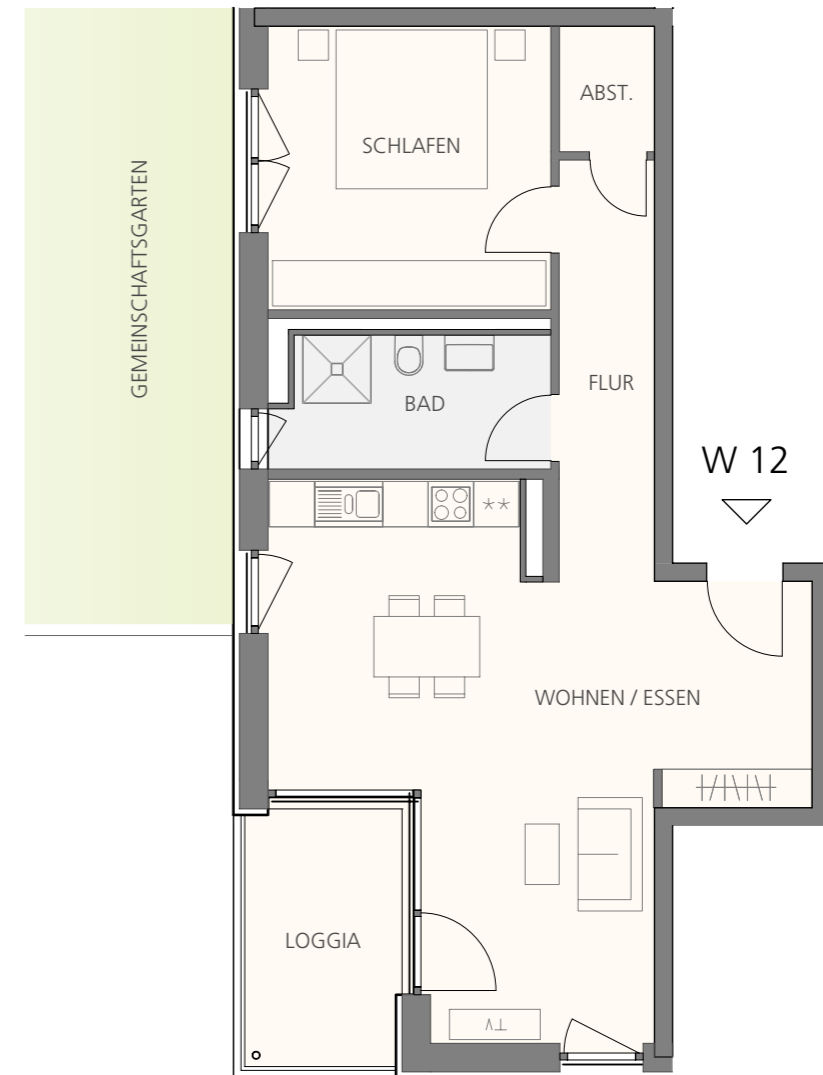

**Wohnung 12 (Haus 2, 1.OG)**  
 2-Zimmer Wohnung

Wohnen / Essen	35,21 m <sup>2</sup>
Schlafen	14,22 m <sup>2</sup>
Abstellraum	2,05 m <sup>2</sup>
Bad	6,17 m <sup>2</sup>
Flur	6,97 m <sup>2</sup>
Loggia	3,84 m <sup>2</sup>
<b>Gesamtwohnfläche</b>	<b>68,46 m<sup>2</sup></b>

M 1:100