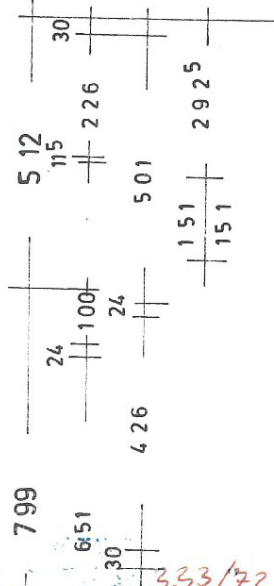

In der Garage ist gut sichtbar anzubringen.
 „Vorsicht bei laufenden Motoren! Vergiftungsgefahr! Feuer und Rauchen verboten!“

plan
 technisch geprüft
 dting. den
 Kreisbauamt
 24
 beauftragt gemäß beigefügtem
 scheid der Landratsamtes
 dting vom 23. MRZ. 1973

3.33/72
3.33
Grünke

ERDGESCHOSS