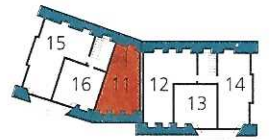

Dachgeschoß Nr. 11

Verbinder

Die Möblierungen der Wohnungen sind nur Einrichtungsbeispiele.
Ebenso sind die Größen der Gärten nur beispielhaft angegeben.

Verbinder	Wfl./qm	Wnfl./qm
Flur/Treppe	10,94	10,94
Schlafzimmer	13,57	13,57
Schlafzimmer	15,38	15,38
Bad/WC	7,47	7,47

Maßstab 1 : 100

Gesamt	47,36	47,36
Maisonette- wohnung 1.OG + DG	95,77	103,23