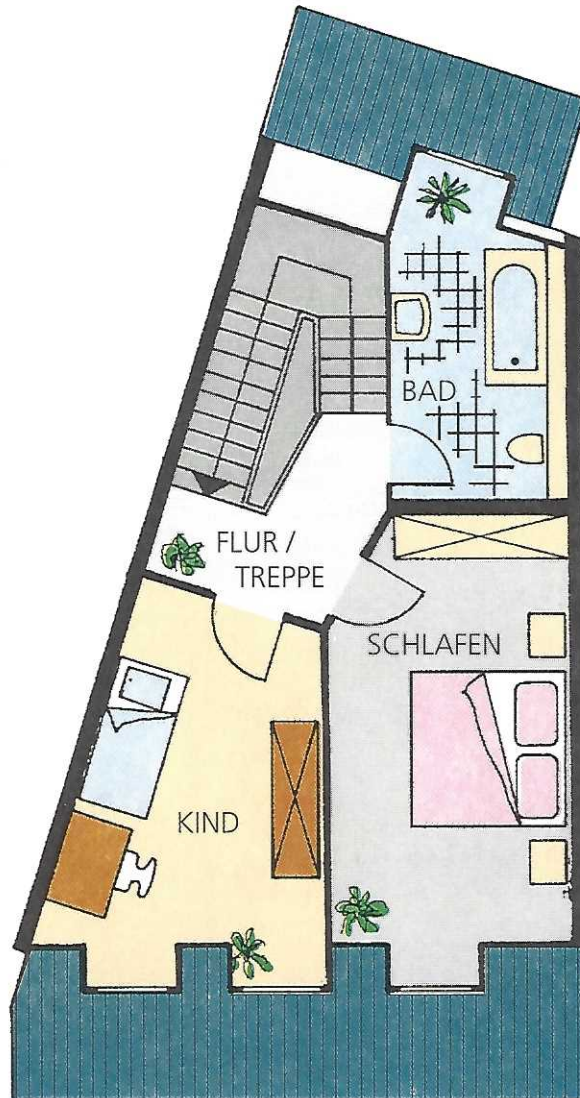

Dachgeschoß Nr. 11

Verbinder

Die Möblierungen der Wohnungen sind nur Einrichtungsbeispiele.
Ebenso sind die Größen der Gärten nur beispielhaft angegeben.

Verbinder	Wfl./qm	Wnfl./qm
Flur/Treppe	10,94	10,94
Schlafzimmer	13,57	13,57
Schlafzimmer	15,38	15,38
Bad/WC	7,47	7,47

Maßstab 1 : 100

Gesamt	47,36	47,36
Maisonette- wohnung 1.OG + DG	95,77	103,23