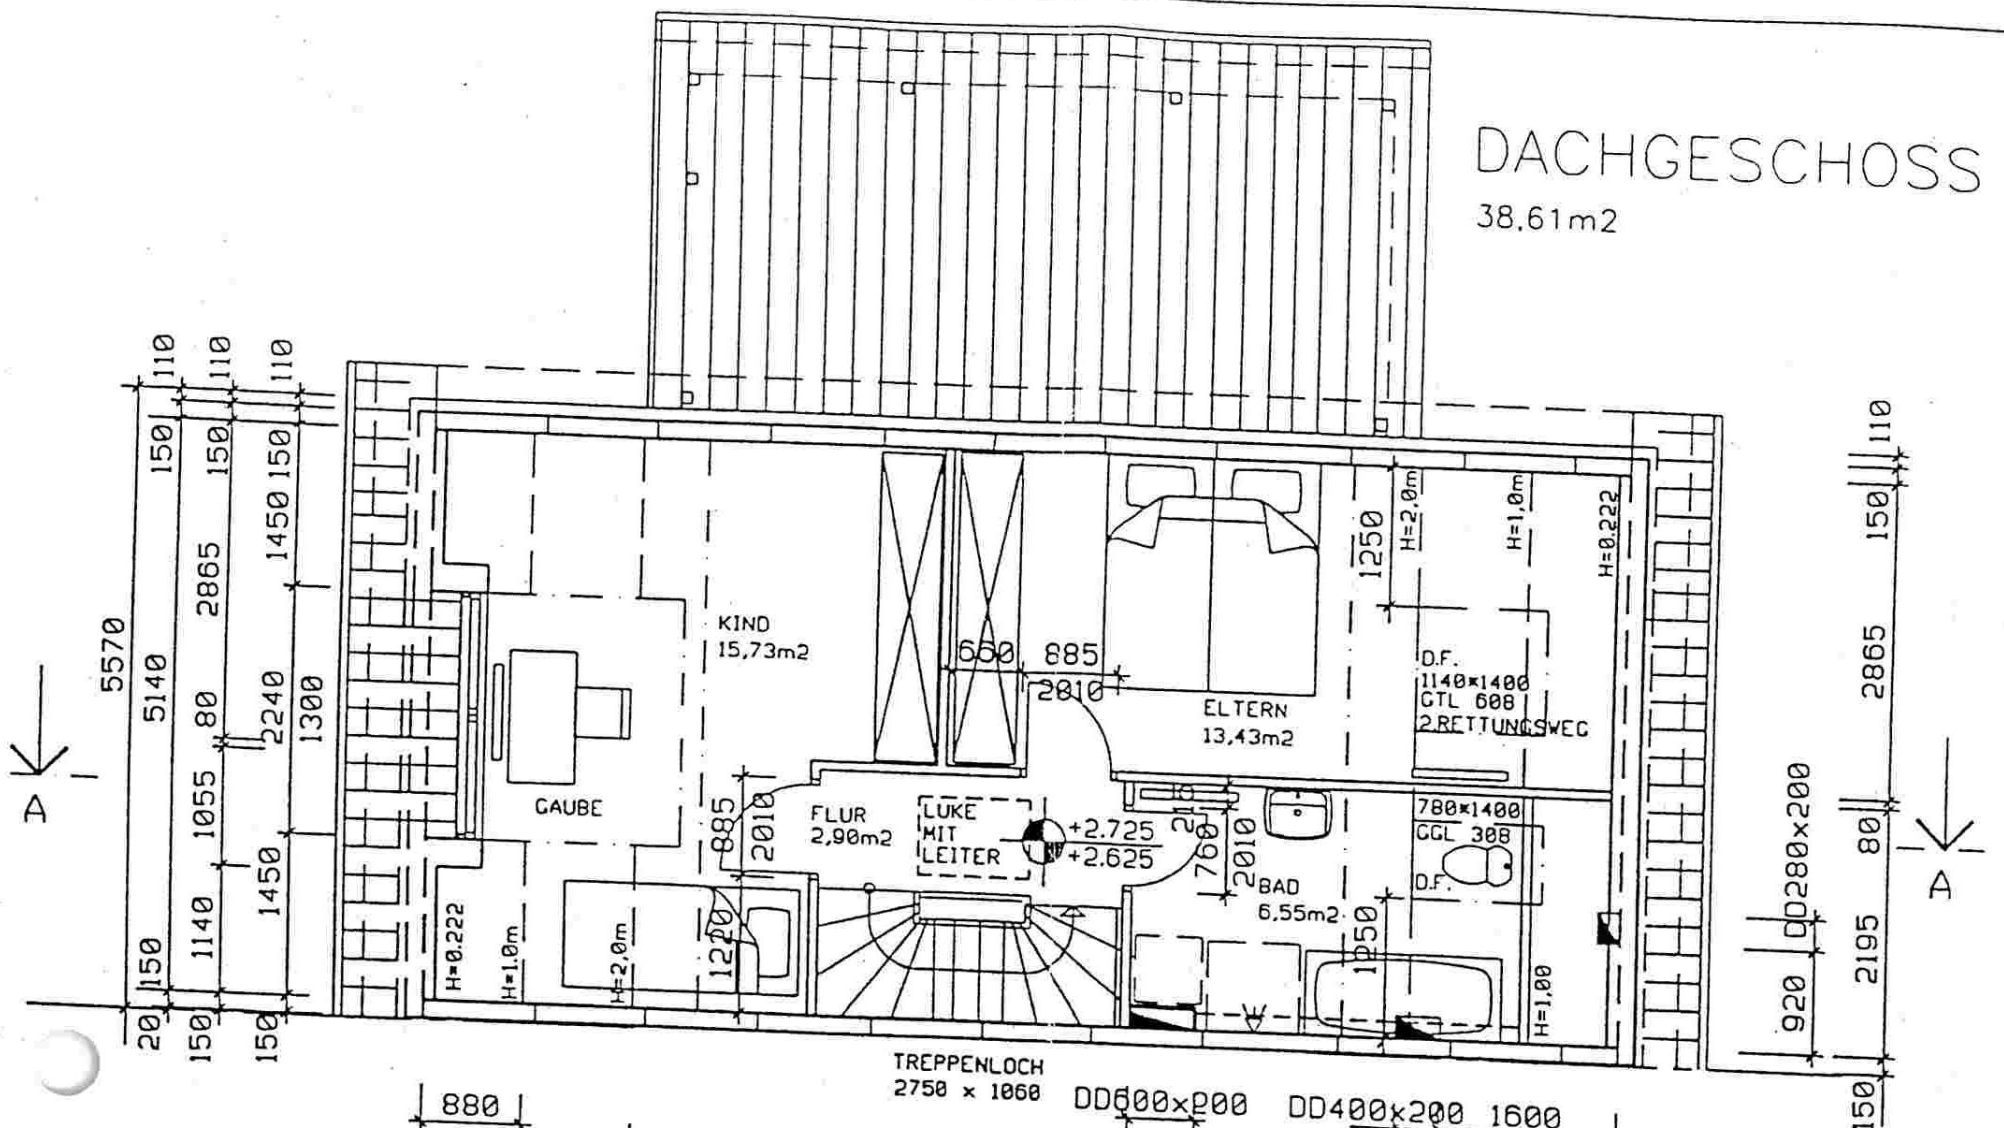

DACHGESCHOSS

38.61m²

zum Bescheid

Bauanzeige
 vom 22.07.
SPITZBODEN?
 12,41m²

Pöck
 Untersc

INDEX ANZ