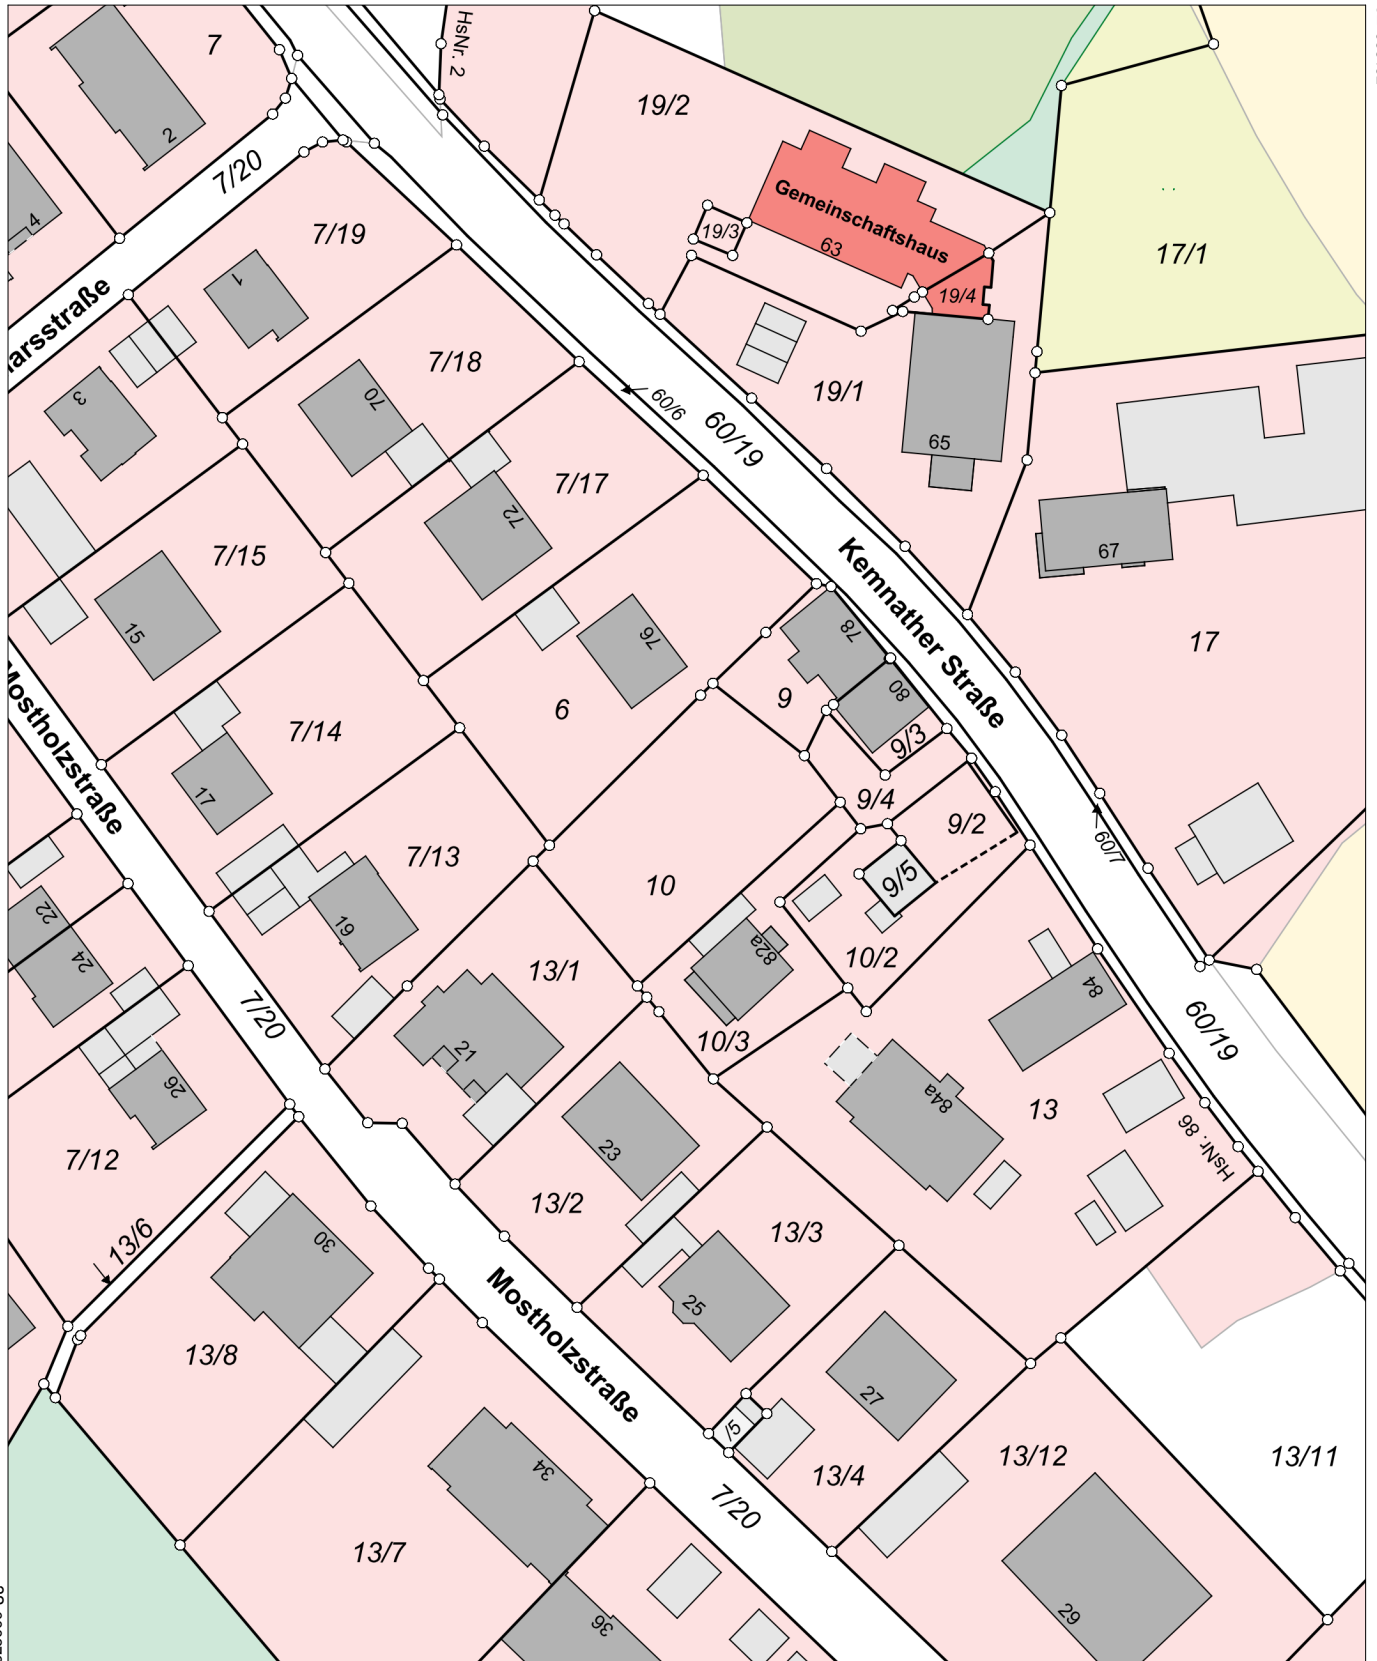

Flurstück: 10  
Gemarkung: Aichig

Gemeinde: Bayreuth  
Landkreis: Bayreuth  
Bezirk: Oberfranken

5534387

32 688452

32 688272

5534167

Maßstab 1:1000

Meter

# Legende zur Flurkarte

## Flurstück

-  Flurstücksgrenze
-  Flurstücksnummer
-  Zusammengehörende Flurstücksteile
-  Nicht festgestellte Flurstücksgrenze
-  Abgemarkter Grenzpunkt
-  Grenzpunkt ohne Abmarkung
-  Grenzpunkt, Abmarkung nach Quellenlage nicht zu spezifizieren

## Gebietsgrenze

-  Grenze der Gemarkung
-  Grenze der Gemeinde
-  Grenze des Landkreises  
Grenze der kreisfreien Stadt