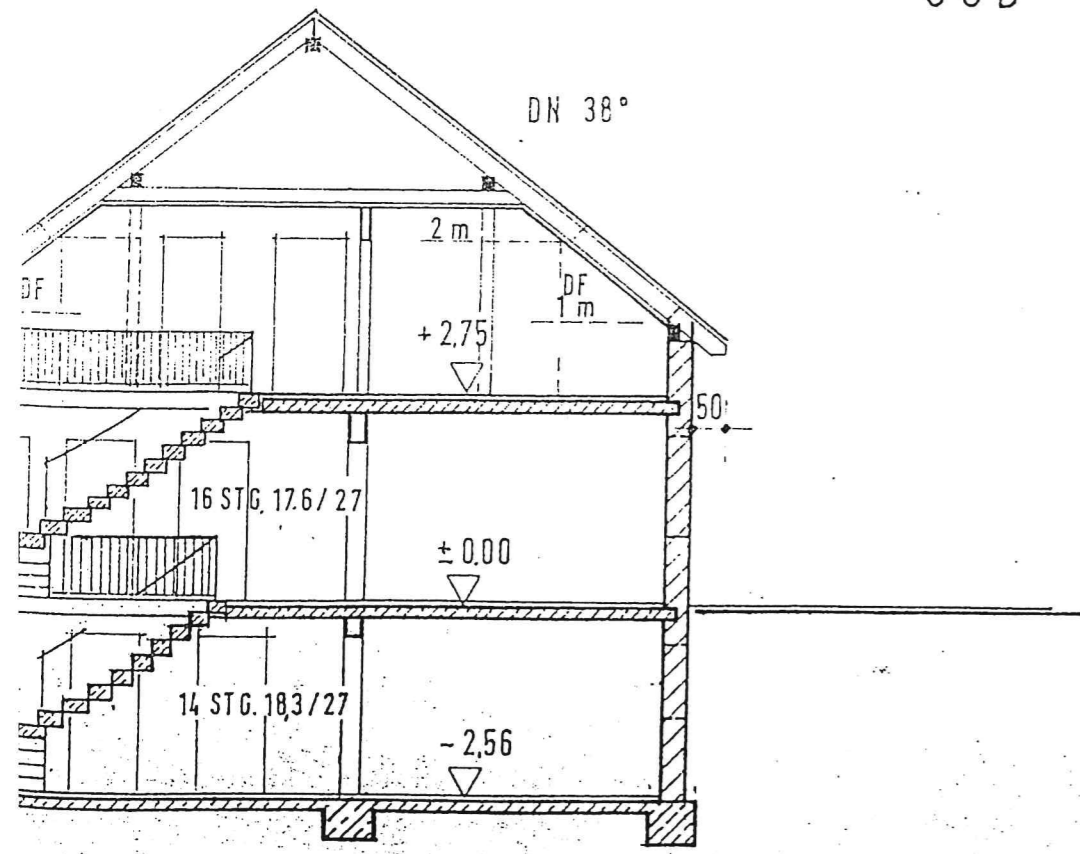

NORD - OST

SÜD - OST

DACHNEIGUNG 38°  
 DACHAUFBAU:  
 FRANKFURTER PFANNE  
 DACHLATTEN 3 / 5 cm  
 UNTERSPELNBÄHN  
 SPÄRRENLAGÉ, DAZWISCHEN  
 12 cm MINERALWOLLDÄMMPLATTEN  
 ALUKASCHIERT  
 LATTUNG  
 GIPSKARTONPLATTEN 1,2 cm

SCHNITT

GRÜNDUNG NACH STAT. ERFORDERNIS

3,65 | 5,01 | 2,4 | 5,26 | 3,65 | 1,90

150 | 9,99 | 150

SÜD - WEST

NORD - WEST

PLANSTRASSE

SÜD - OST

SÜD - WEST

GRÜNDUNG NACH STAT. ERFORDERNIS