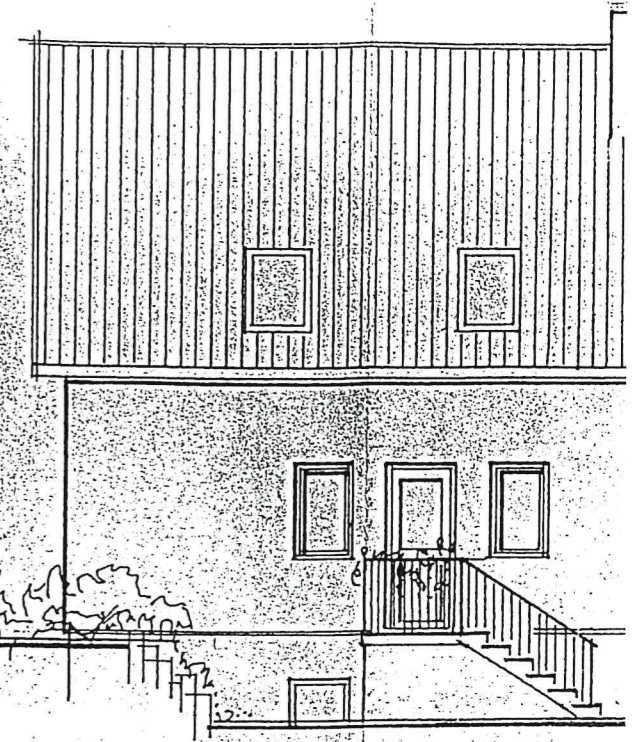

NORD - OST

SÜD - OST

DACHNEIGUNG 38°  
 DACHAUFBAU:  
 FRANKFURTER PFANNE  
 DACHLATTEN 3 / 5 cm  
 UNTERSPELNBÄHN  
 SPÄRRENLAGÉ, DAZWISCHEN  
 12 cm MINERALWOLLDÄMMPLATTEN  
 ALUKASCHIERT  
 LATTUNG  
 GIPSKARTONPLATTEN 1,2 cm

SCHNITT

GRÜNDUNG NACH STAT. ERFORDERNIS

3,65 | 5,01 | 2,4 | 5,26 | 3,65 | 1,90

150 | 9,99 | 150

SÜD - WEST

NORD - WEST

PLANSTRASSE

SÜD - OST

SÜD - WEST

GRÜNDUNG NACH STAT. ERFORDERNIS