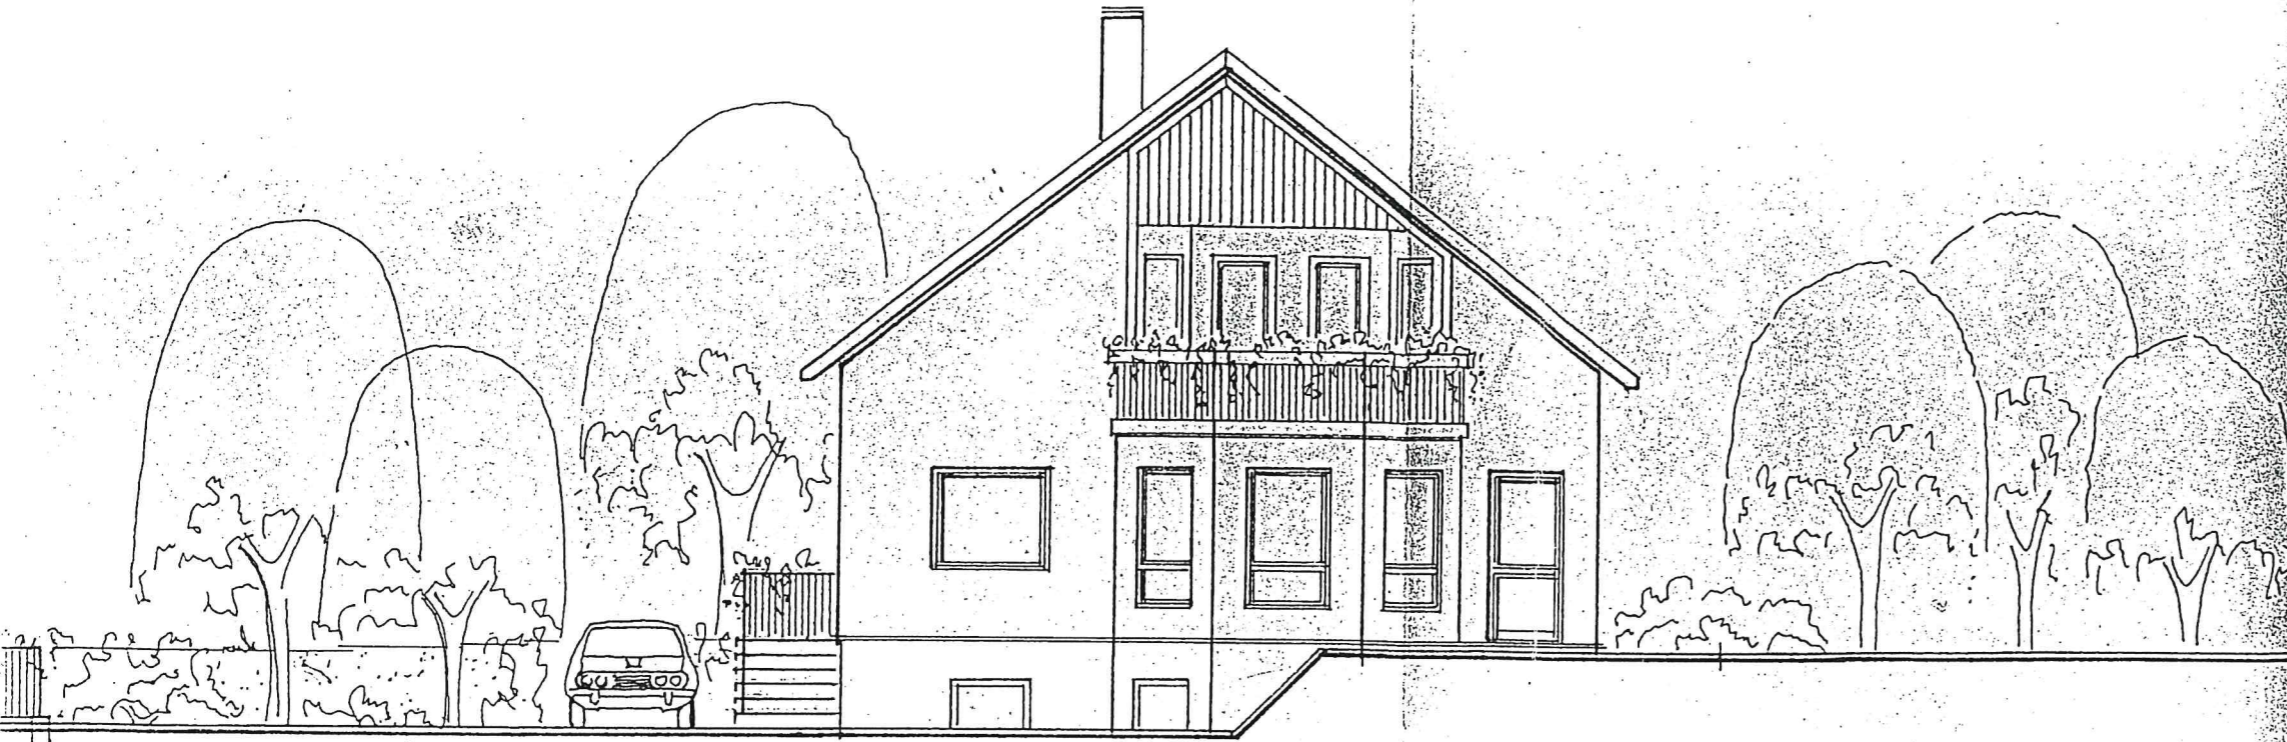

NORD - OST

SÜD - OST

DACHNEIGUNG 38°  
 DACHAUFBAU:  
 FRANKFURTER PFANNE  
 DACHLATTEN 3 / 5 cm  
 UNTERSPELNBÄHN  
 SPÄRRENLAGÉ, DAZWISCHEN  
 12 cm MINERALWOLLDÄMMPLATTEN  
 ALUKASCHIERT  
 LATTUNG  
 GIPSKARTONPLATTEN 1,2 cm

SCHNITT

GRÜNDUNG NACH STAT. ERFORDERNIS

3,65 | 5,01 | 2,4 | 5,26 | 3,65 | 1,90

150 | 9,99 | 150

SÜD - WEST

NORD - WEST

PLANSTRASSE

SÜD - OST

SÜD - WEST

GRÜNDUNG NACH STAT. ERFORDERNIS