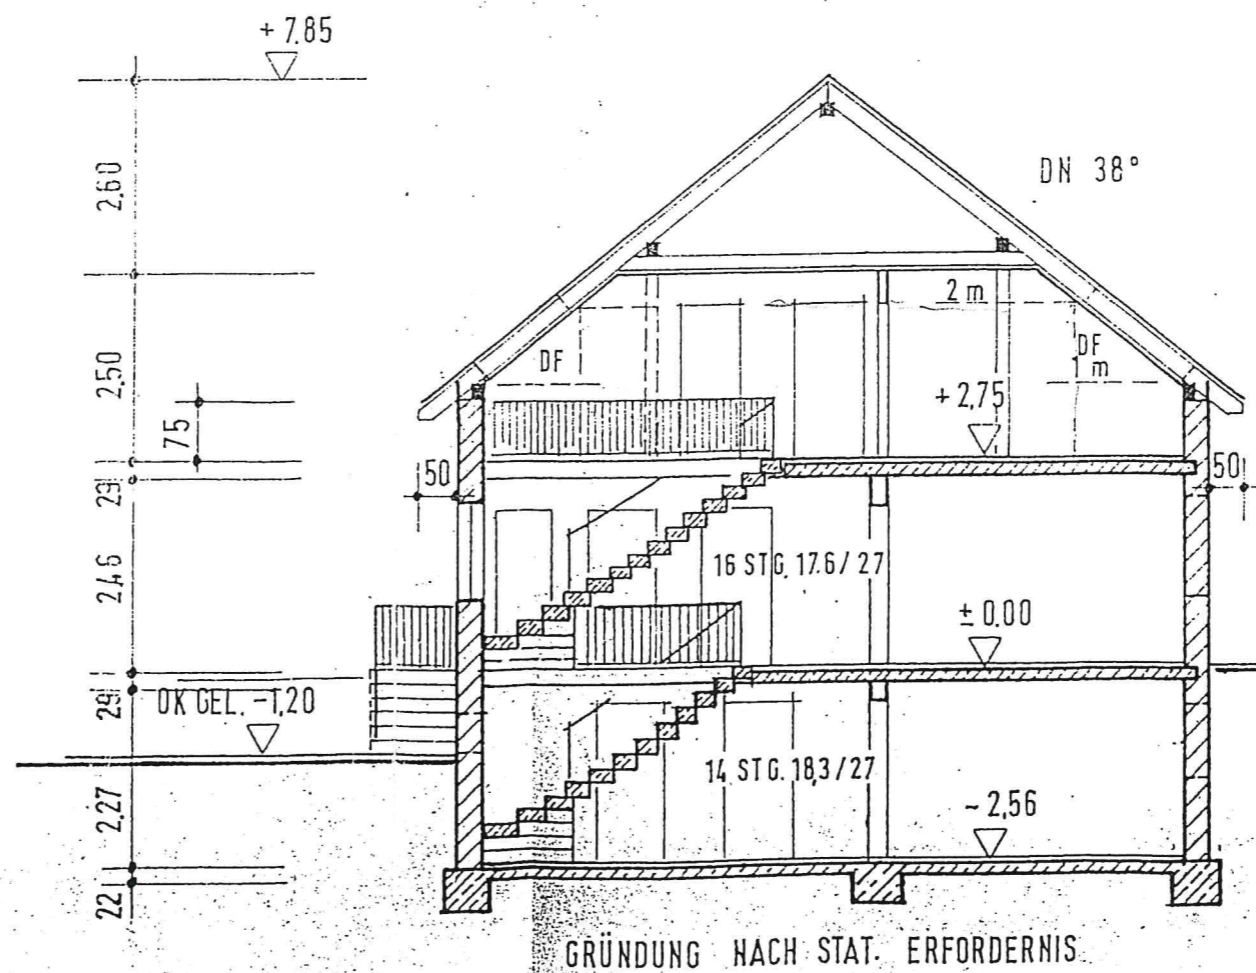

NORD - OST

SÜD - OST

DACHNEIGUNG 38°  
 DACHAUFBAU:  
 FRANKFURTER PFANNE  
 DACHLATTEN 3 / 5 cm  
 UNTERSPELNBÄHN  
 SPÄRRENLAGÉ, DAZWISCHEN  
 12 cm MINERALWOLLDÄMMPLATTEN  
 ALUKASCHIERT  
 LATTUNG  
 GIPSKARTONPLATTEN 1,2 cm

SCHNITT

GRÜNDUNG NACH STAT. ERFORDERNIS

3,65 | 5,01 | 2,4 | 5,26 | 3,65 | 1,90

150 | 9,99 | 150

SÜD - WEST

NORD - WEST

PLANSTRASSE

SÜD - OST

SÜD - WEST

GRÜNDUNG NACH STAT. ERFORDERNIS