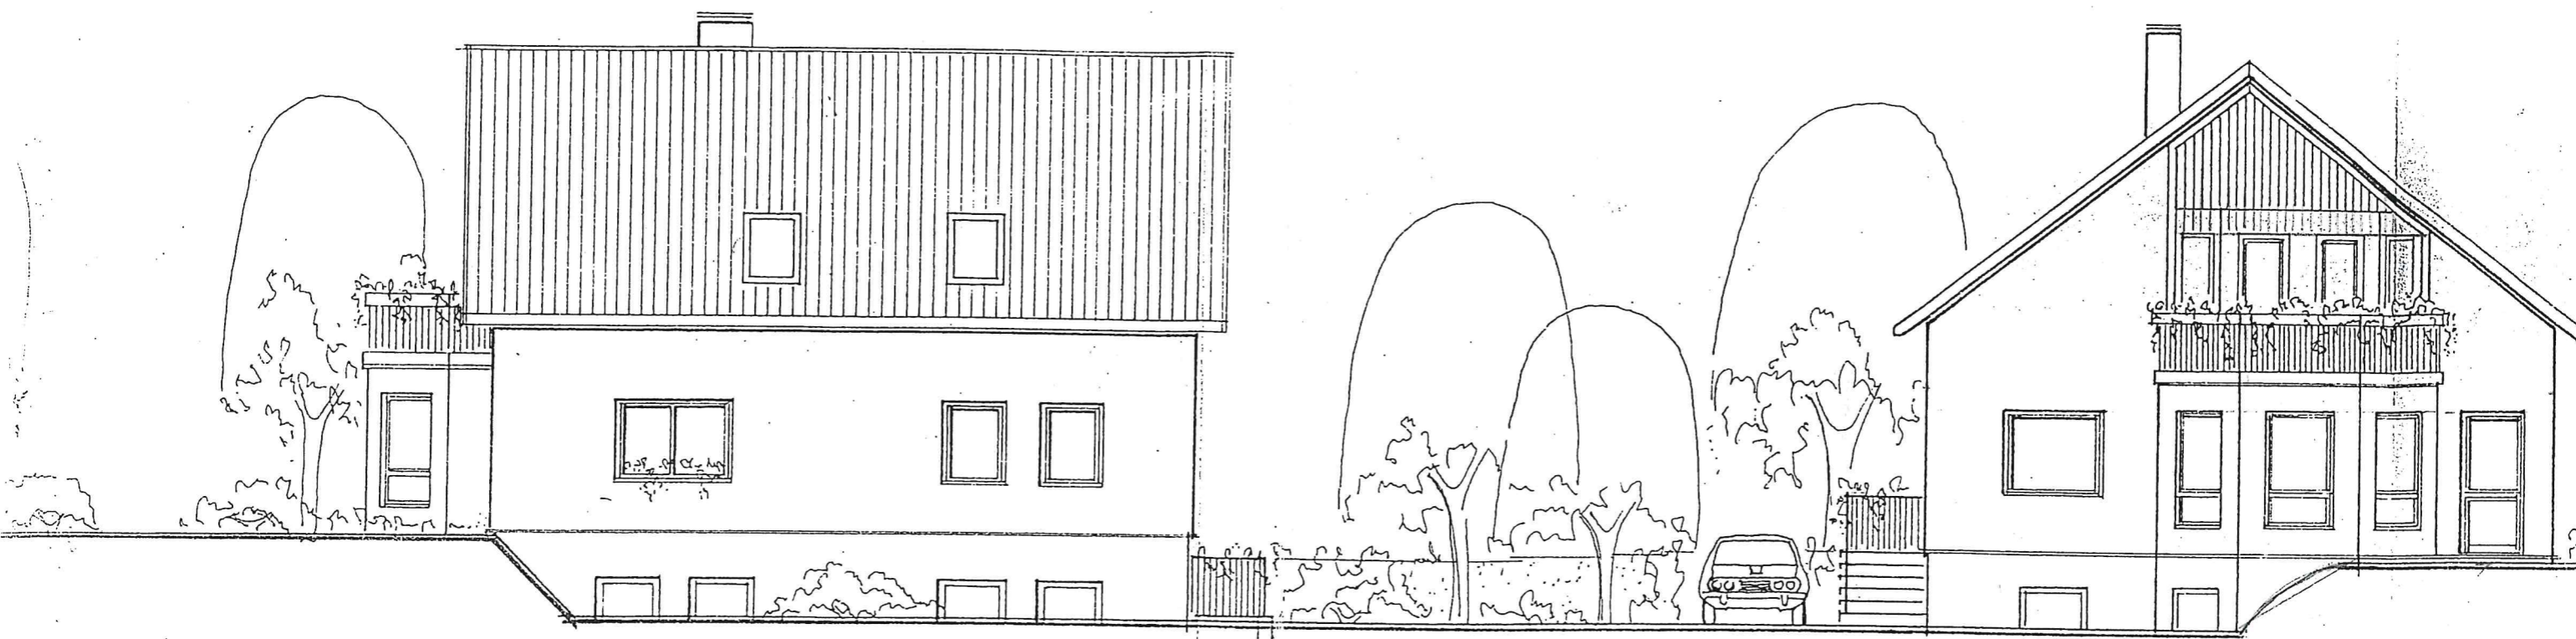

NORD - OST

SÜD - OST

DACHNEIGUNG 38°  
 DACHAUFBAU:  
 FRANKFURTER PFANNE  
 DACHLATTEN 3 / 5 cm  
 UNTERSPELNBÄHN  
 SPÄRRENLAGÉ, DAZWISCHEN  
 12 cm MINERALWOLLDÄMMPLATTEN  
 ALUKASCHIERT  
 LATTUNG  
 GIPSKARTONPLATTEN 1,2 cm

SCHNITT

GRÜNDUNG NACH STAT. ERFORDERNIS

3,65 | 5,01 | 2,4 | 5,26 | 3,65 | 1,90

150 | 9,99 | 150

SÜD - WEST

NORD - WEST

PLANSTRASSE

SÜD - OST

SÜD - WEST

GRÜNDUNG NACH STAT. ERFORDERNIS