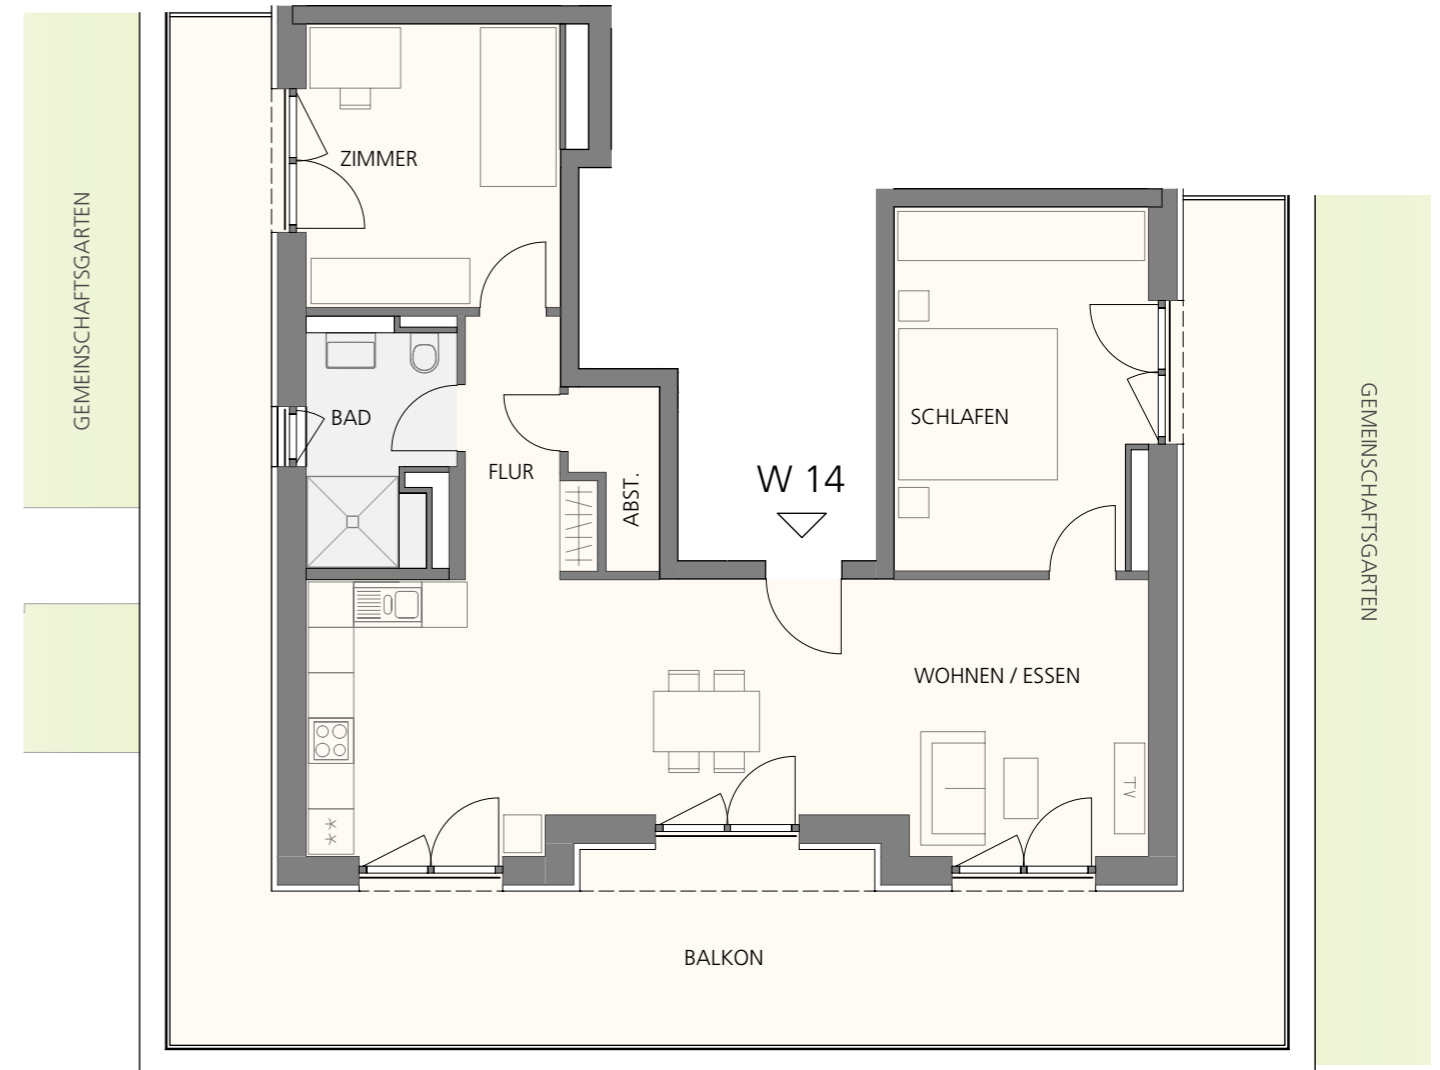

Wohnung 14 (Haus 1, 2.OG)
3-Zimmer Wohnung

| | |
|-------------------------|-----------------------------|
| Wohnen / Essen | 38,83 m ² |
| Schlafen | 15,87 m ² |
| Zimmer | 12,81 m ² |
| Abstellraum | 2,29 m ² |
| Bad | 5,80 m ² |
| Flur | 4,95 m ² |
| Balkon | 30,95 m ² |
| Gesamtwohnfläche | 111,50 m² |

M 1:100